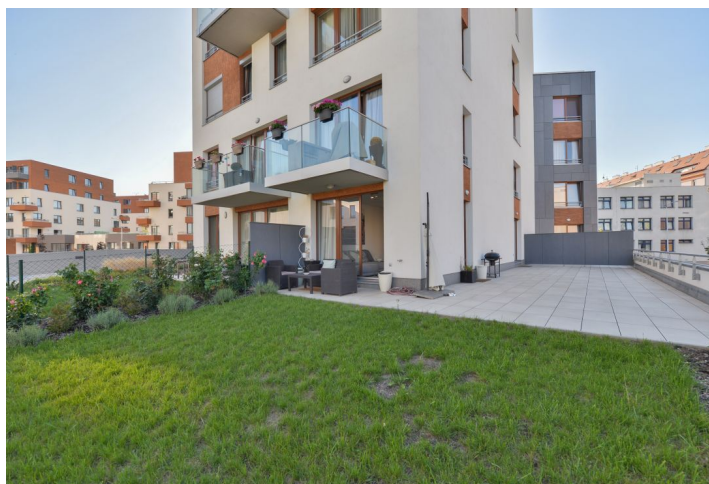

Byt 2 izbový

49 m², Praha 7, Holešovice, V Háji

Prenajaté

Byt 2 izbový

49 m², Praha 7, Holešovice, V Háji

Prenajaté

Celková plocha	139 m ²
Podlahová plocha*	49 m ²
Terasa	90 m ²
Záhrada	60 m ²
Parkovanie	Áno
Garáž	Áno
Pivnica	Áno
PENB	B
Referenčné číslo	33488
K dispozícii od	Ihneď

Byt s 90 m² terasou a 60 m² záhradou. Ponúkame na prenájom kompletne zariadený byt na zvýšenom prízemí nedávno postaveného rezidenčného projektu Rezidencia nad Vltavou s uzavretým vnútroblokem s detským ihriskom. Budova sa nachádza v kľudnej ulici v Prahe 7 - Holešovicach so všetkou občianskou vybavenosťou v blízkom dosahu a výbornou dostupnosťou do centra - električkové spoje k staniciam metra Palmovka, Vltavská a Nádraží Holešovice. V blízkosti sa nachádza Squash Holešovice, golfové ihrisko (driving range) Rohanský ostrov, Galéria moderného umenia DOX, známa Pražská tržnica a mnoho divadiel a hudobných klubov - SaSaZu, La Fabrika, Rock Opera, Bitúnok 78.

Byt tvorí obývacia izba s jedálenským priestorom a plne vybavenou kuchyňou, 1 spálňa, kúpeľňa (sprchovací kút, toaleta) a vstupná chodba. Terasa je prístupná z oboch hlavných miestností, **privátna záhrada** je prístupná z terasy.

Laminátové podlahy, veľkoformátová dlažba, bezpečnostné vstupné dvere, francúzske okná, centrálné kúrenie, ohrev podlaha v kúpeľni, práčka, umývačka, mikrovlnná rúra, TV, videotelefón, alarm, záhradný nábytok, **pivnica** o 7 m², kočíkareň. V cene je zahrnuté jedno **garážové státie**. Záloha na spoločné služby, vodu, kúrenie, internet a káblovú TV: cca 3000 Kč mesačne. Záloha na elektrinu: 800 Kč mesačne. K dispozícii od 1. februára 2020.