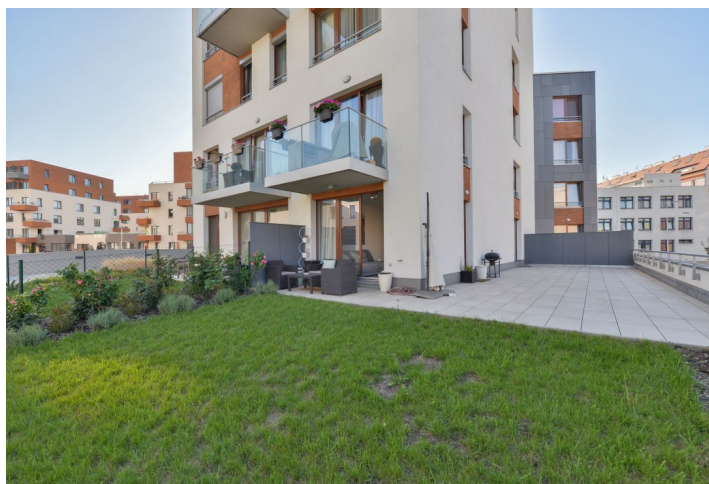

Byt 2+kk

49 m², Praha 7, Holešovice, V Háji

Prenajaté

**Byt 2+kk**49 m², Praha 7, Holešovice, V Háji**Prenajaté**

Celková plocha	139 m ²
Podlahová plocha*	49 m ²
Terasa	90 m ²
Záhrada	60 m ²
Parkovanie	Áno
Garáž	Áno
Pivnica	Áno
PENB	B
Referenčné číslo	33488
K dispozícii od	Ihneď

Byt s 90 m² terasou a 60 m² záhradou. Ponúkame na prenájom kompletne zariadený byt na zvýšenom prízemí nedávno postaveného rezidenčného projektu Rezidencia nad Vltavou s uzavretým vnútroblokom s detským ihriskom. Budova sa nachádza v kľudnej ulici v Prahe 7 - Holešovicach so všetkou občianskou vybavenosťou v blízkom dosahu a výbornou dostupnosťou do centra - električkové spoje k staniciam metra Palmovka, Vltavská a Nádraží Holešovice. V blízkosti sa nachádza Squash Holešovice, golfové ihrisko (driving range) Rohanský ostrov, Galéria moderného umenia DOX, známa Pražská tržnica a mnoho divadiel a hudobných klubov - SaSaZu, La Fabrika, Rock Opera, Bitúnok 78.

Byt tvorí obývacia izba s jedálenským priestorom a plne vybavenou kuchyňou, 1 spálňa, kúpeľňa (sprchovací kút, toaleta) a vstupná chodba. **Terasa** je prístupná z oboch hlavných miestností, **privátna záhrada** je prístupná z terasy.

Laminátové podlahy, veľkoformátová dlažba, bezpečnostné vstupné dvere, francúzske okná, centrálné kúrenie, ohrev podlaha v kúpeľni, práčka, umývačka, mikrovlnná rúra, TV, videotelefón, alarm, záhradný nábytok, **pivnica** o 7 m², kočíkareň. V cene je zahrnuté jedno **garážové státie**. Záloha na spoločné služby, vodu, kúrenie, internet a káblovú TV: cca 3000 Kč mesačne. Záloha na elektrinu: 800 Kč mesačne. K dispozícii od 1. februára 2020.