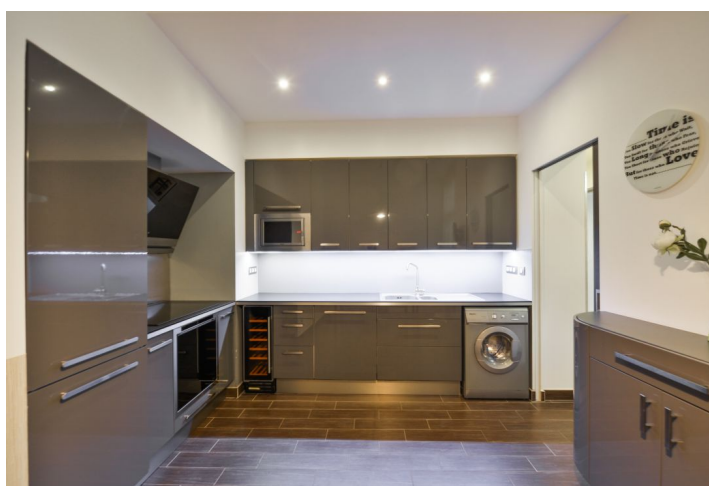

Byt 3+1

100 m², Praha 1, Staré Město, Benediktská

Prenajaté