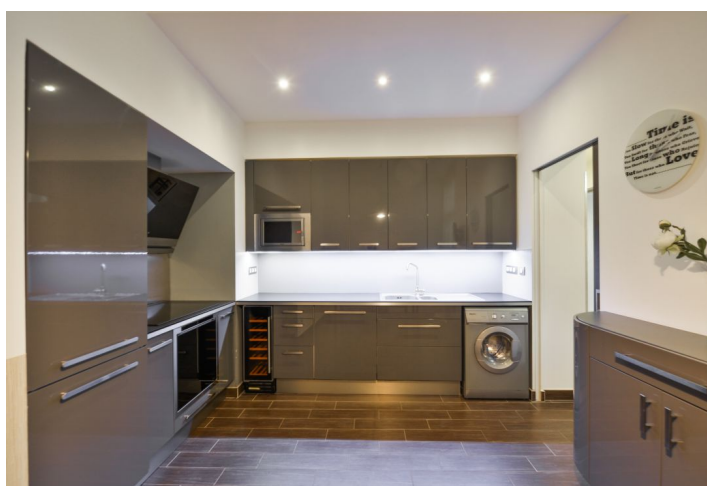

Byt 3+1

100 m², Praha 1, Staré Město, Benediktská

Prenajaté