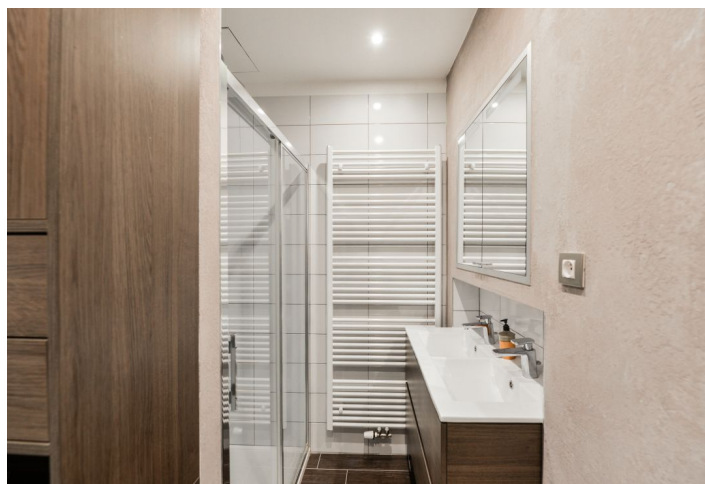

Byt 3 izbový

100 m², Praha 1, Staré Město, Benediktská

Prenajaté