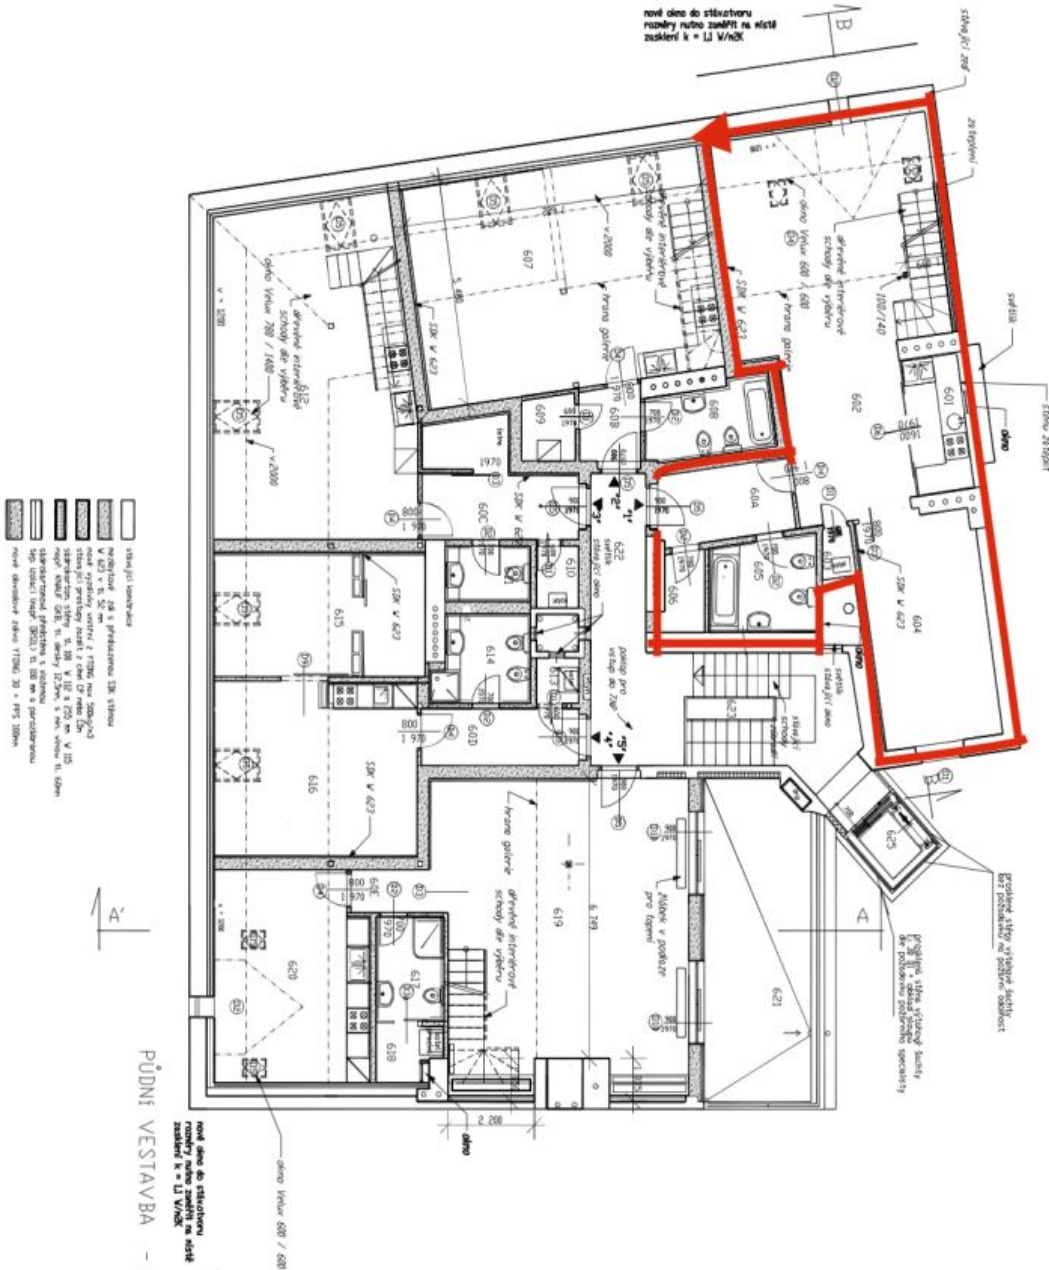

Byt 3 izbový

102 m², Praha 10, Vršovice, Slovinská

Predané

PŮDNÍ VESTAVBA – ZMĚNA STAVBY PŘED DOKONČENÍM

Vesměle rozdíly jsou orientací, nahoře otevřít při realizaci!

ČÍSLO	POJEM	POJEM	POJEM	POJEM
600	hospodárna	4,26	hospodárna	4,26
601	hospodárna	4,26	hospodárna	4,26
602	hospodárna	4,26	hospodárna	4,26
603	hospodárna	4,26	hospodárna	4,26
604	hospodárna	4,26	hospodárna	4,26
605	hospodárna	4,26	hospodárna	4,26
606	hospodárna	4,26	hospodárna	4,26
607	hospodárna	4,26	hospodárna	4,26
608	hospodárna	4,26	hospodárna	4,26
609	hospodárna	4,26	hospodárna	4,26
610	hospodárna	4,26	hospodárna	4,26
611	hospodárna	4,26	hospodárna	4,26
612	hospodárna	4,26	hospodárna	4,26
613	hospodárna	4,26	hospodárna	4,26
614	hospodárna	4,26	hospodárna	4,26
615	hospodárna	4,26	hospodárna	4,26
616	hospodárna	4,26	hospodárna	4,26
617	hospodárna	4,26	hospodárna	4,26
618	hospodárna	4,26	hospodárna	4,26
619	hospodárna	4,26	hospodárna	4,26
620	hospodárna	4,26	hospodárna	4,26
621	hospodárna	4,26	hospodárna	4,26
622	hospodárna	4,26	hospodárna	4,26
623	hospodárna	4,26	hospodárna	4,26
624	hospodárna	4,26	hospodárna	4,26
625	hospodárna	4,26	hospodárna	4,26