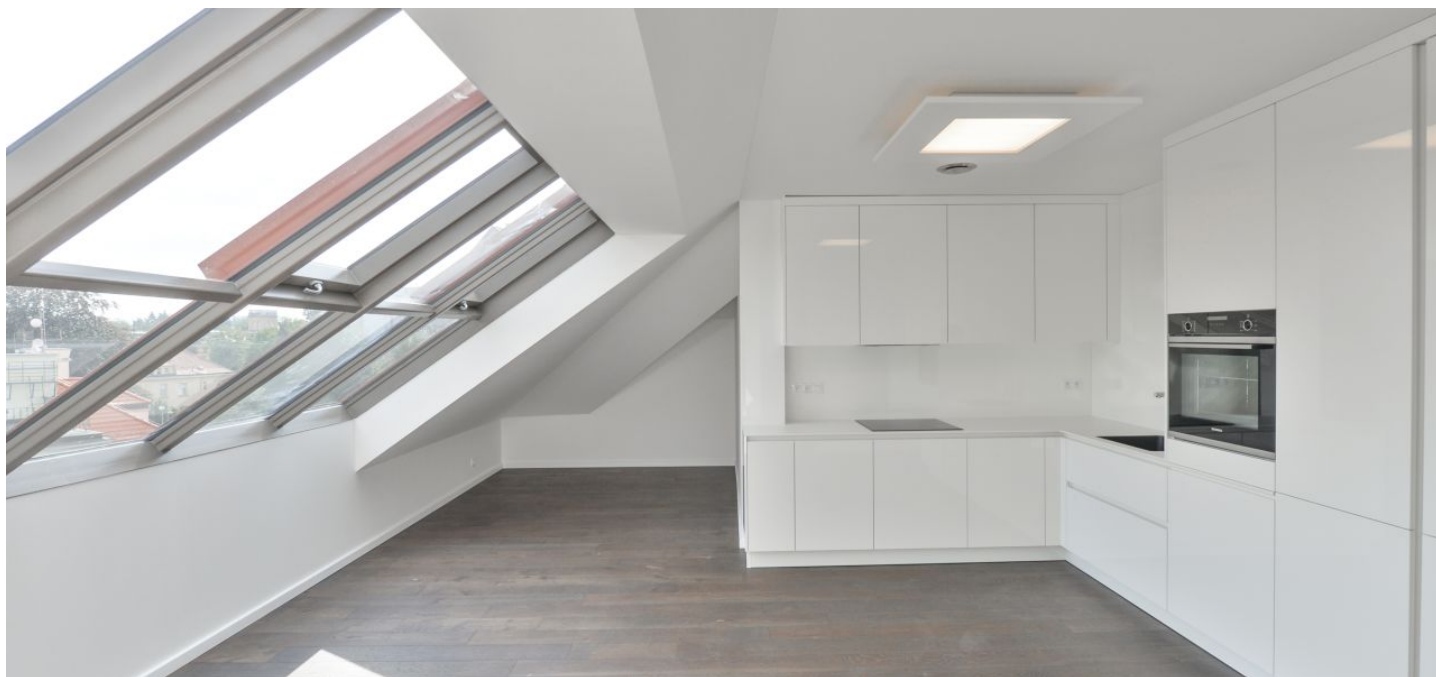

Byt 3+kk

153 m², Praha 6, Bubeneč, Štursova

Prenajaté