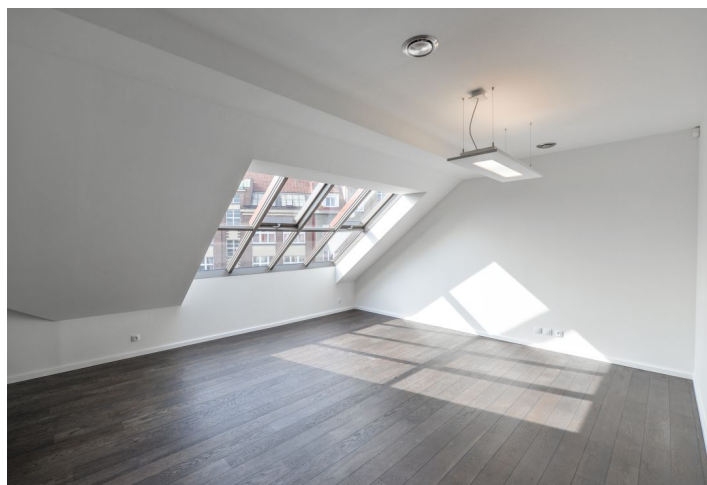

Byt 3+kk

153 m², Praha 6, Bubeneč, Štursova

Prenajaté