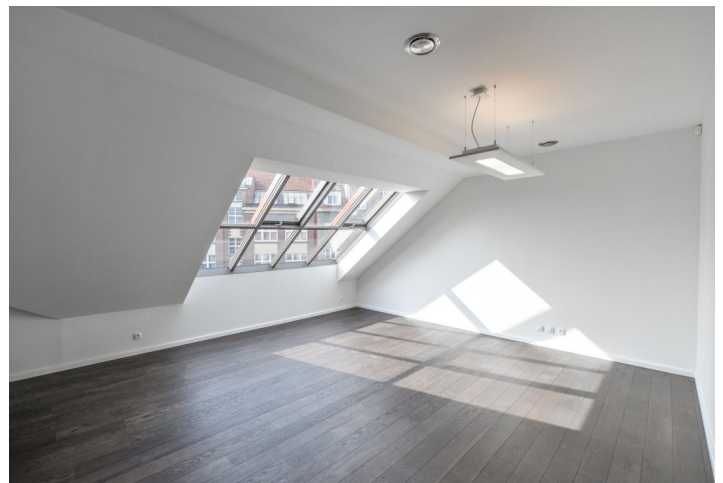

Byt 3+kk

153 m², Praha 6, Bubeneč, Štursova

Prenajaté