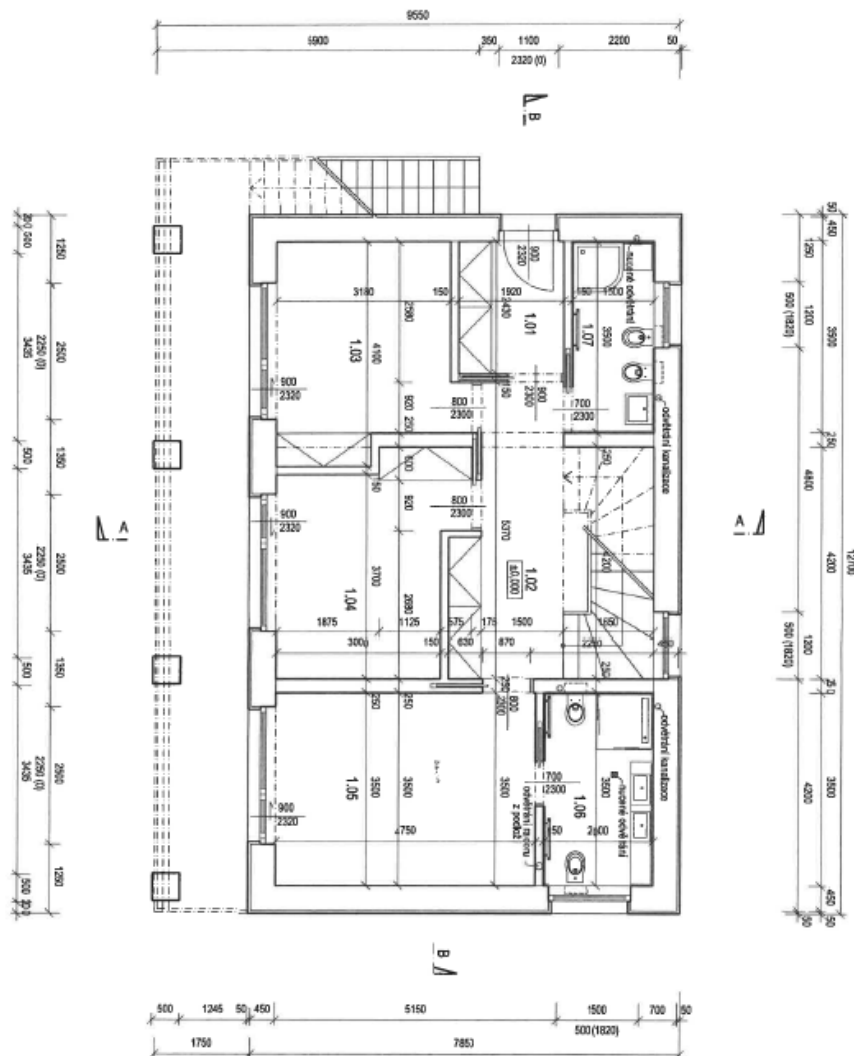

Nadčasový rodinný dom s bazénom a krásnym výhľadom na Orlík stojí v krásnej krajine Benešovskej pahorkatiny, v lokalite s čistým vzduchom a pestrou ponukou vonkajších aktivít.

Na vstupnej úrovni je umiestnená hlavná spálňa s en-suite kúpeľňou, ďalšie 2 spálne, centrálna kúpeľňa, predsieň a schodisková hala. Na obytný priestor na poschodí nadväzuje kuchyňa a **40metrová slnečná terasa**, sú tu tiež oddelené toalety a technické zázemie.

Úžitková plocha 177 m² vrátane terasy (43,34 m²), samostatná garáž 22,78 m², zastavaná plocha 129 m², záhrada 2 285 m², pozemok 2 414 m².

Rodinný dom 4 izbový

177 m², Příbram, Klenovice

Predané

Rodinný dom 4 izbový