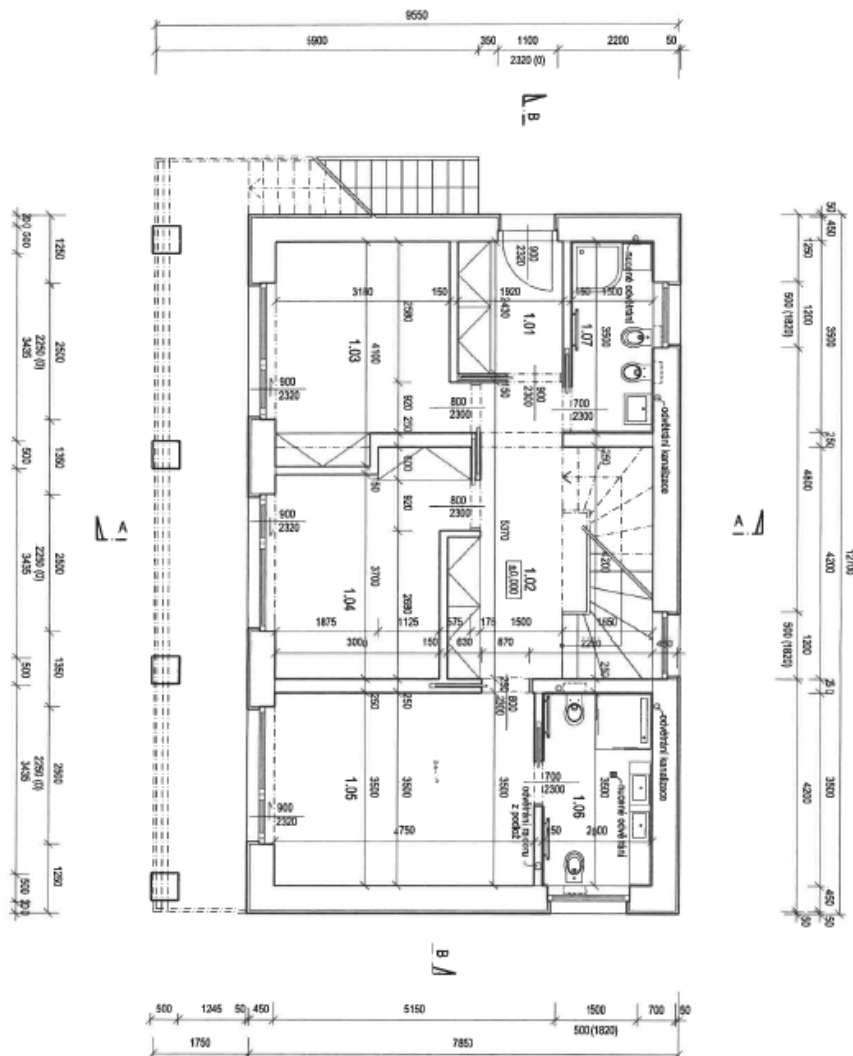

Rodinný dom 4+kk

177 m², Příbram, Klenovice

Predané

Rodinný dom 4+kk

177 m², Příbram, Klenovice

Predané

Celková plocha	177 m ²
Pozemok	2 414 m ²
Zastavaná plocha	129 m ²
Záhrada	2 285 m ²
Podlahová plocha	134 m ²
Terasa	43 m ²
Parkovanie	Áno
Garáž	Áno
Pivnica	-
PENB	G
Referenčné číslo	33551

Nadčasový rodinný dom s bazénom a krásnym výhľadom na Orlík stojí v krásnej krajine Benešovskej pahorkatiny, v lokalite s čistým vzduchom a pestrou ponukou vonkajších aktivít.

Na vstupnej úrovni je umiestnená hlavná spálňa s en-suite kúpeľňou, ďalšie 2 spálne, centrálna kúpeľňa, predsieň a schodisková hala. Na obytný priestor na poschodí nadväzuje kuchyňa a **40metrová slnečná terasa**, sú tu tiež oddelené toalety a technické zázemie.

Úžitková plocha 177 m² vrátane terasy (43,34 m²), samostatná garáž 22,78 m², zastavaná plocha 129 m², záhrada 2 285 m², pozemok 2 414 m².

Rodinný dom 4+kk

177 m², Příbram, Klenovice

Predané

Rodinný dom 4+kk

177 m², Příbram, Klenovice

Predané