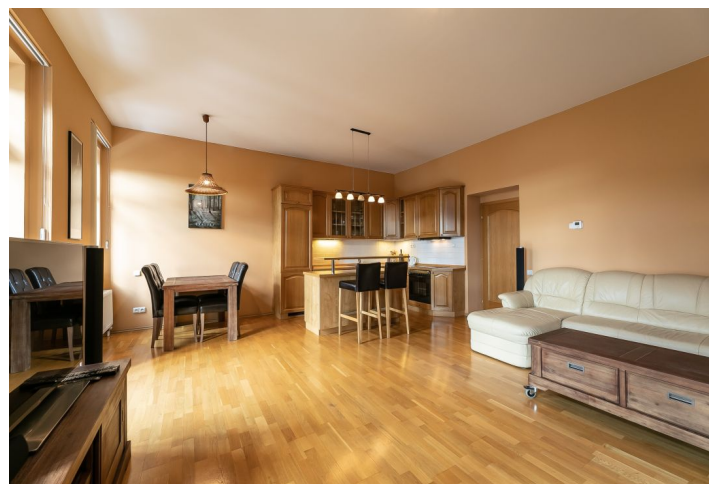

Byt 2+kk

67 m², Praha 10, Vršovice, Holandská

Prenajaté