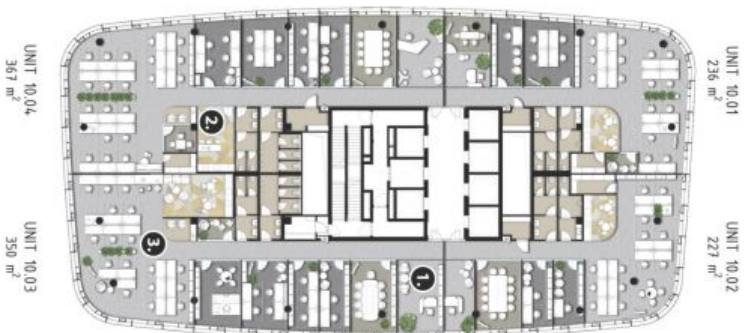

K dispozícii od 09/2020.

Nájomné a poplatky sú uvedené bez DPH. Nájomca neplatí províziu.

AREA: 2 521 m²

- OPENSOURCE
- OFFICES
- MEETING ROOMS
- RECEPTION
- SERVER / STORAGE / TOILETS

AREA: 1 180 m²

- OPENSOURCE
- OFFICES
- MEETING ROOMS
- RECEPTION
- SERVER / STORAGE / TOILETS