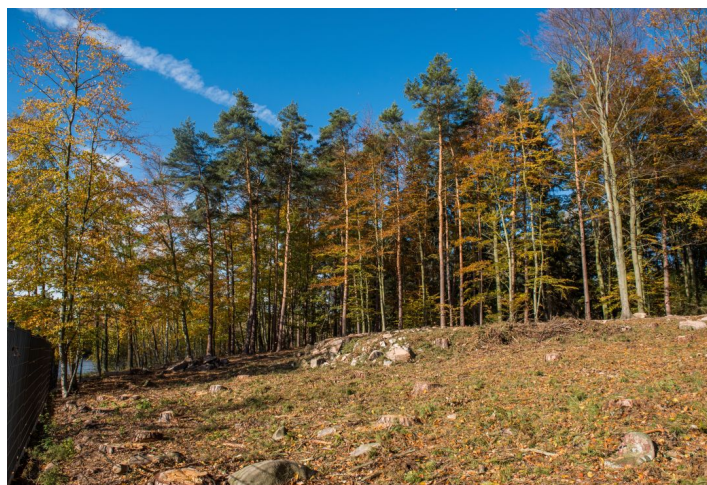

Pozemok

6 541 m², Praha-východ, Vyžlovka

Cena na vyžiadanie