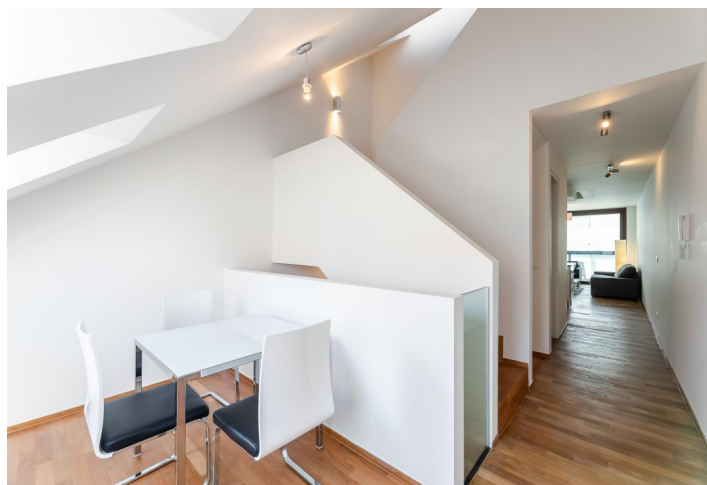

Byt 4+kk

119 m², Praha 8, Karlín, Šaldova

Predané