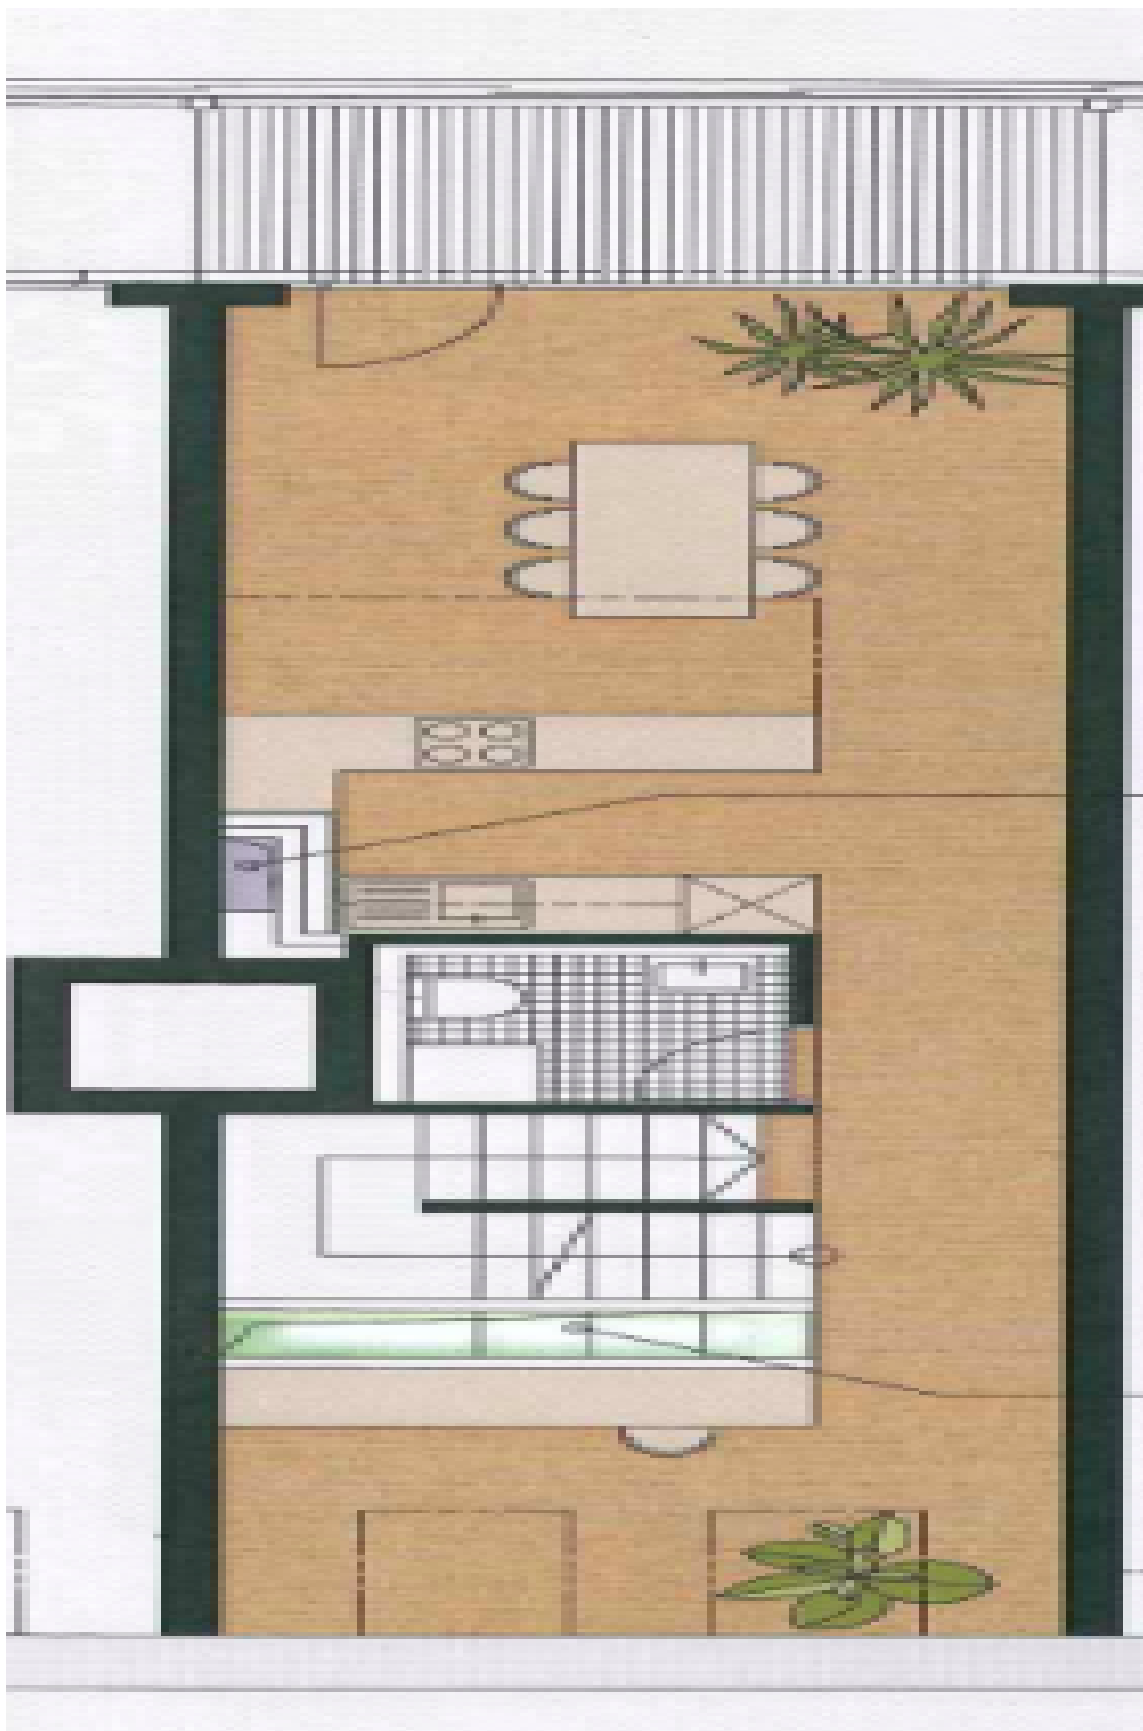

Byt 4+kk

119 m², Praha 8, Karlín, Šaldova

Predané