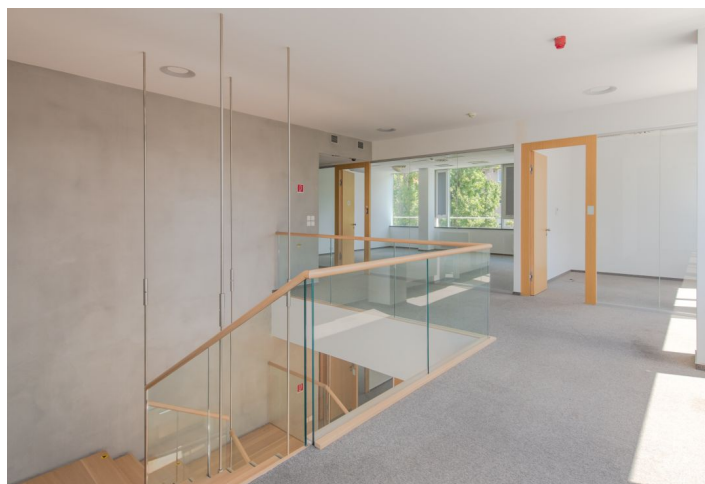

Kancelárie

Bratislava II, Ružinov, Karadžičova

12.25 - 13.25 € / m²