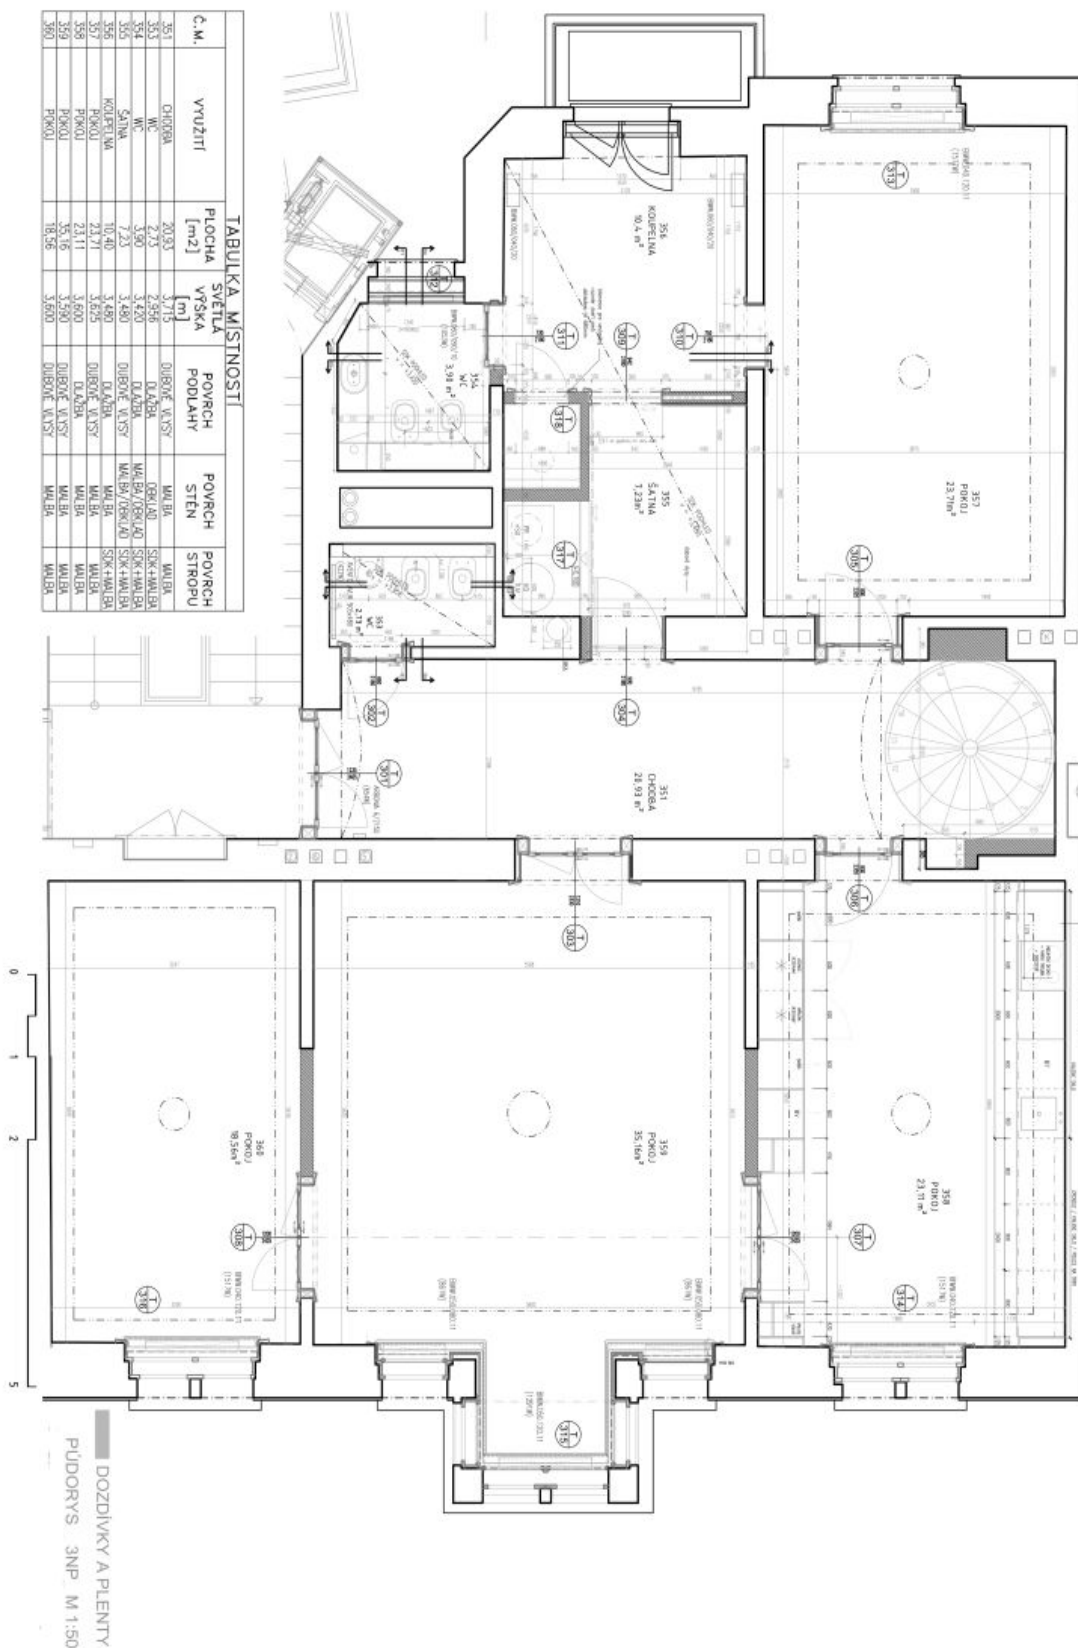

Byt 7+1

288.4 m², Praha 1, Staré Město, Pařížská

Prenajaté