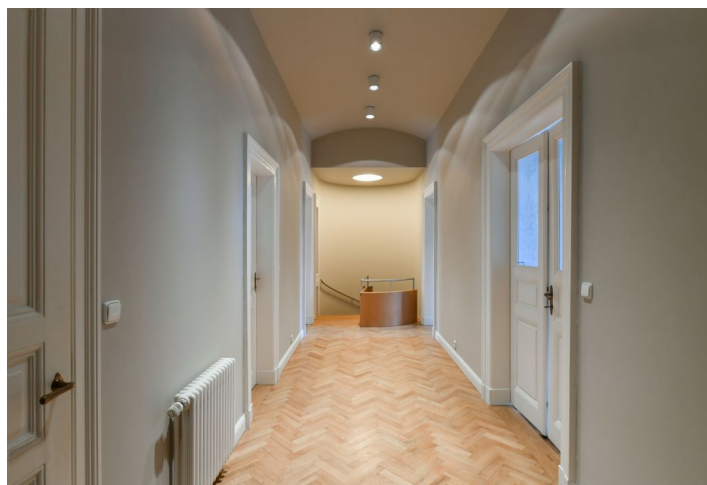

Byt 7+1

288.4 m², Praha 1, Staré Město, Pařížská

Prenajaté