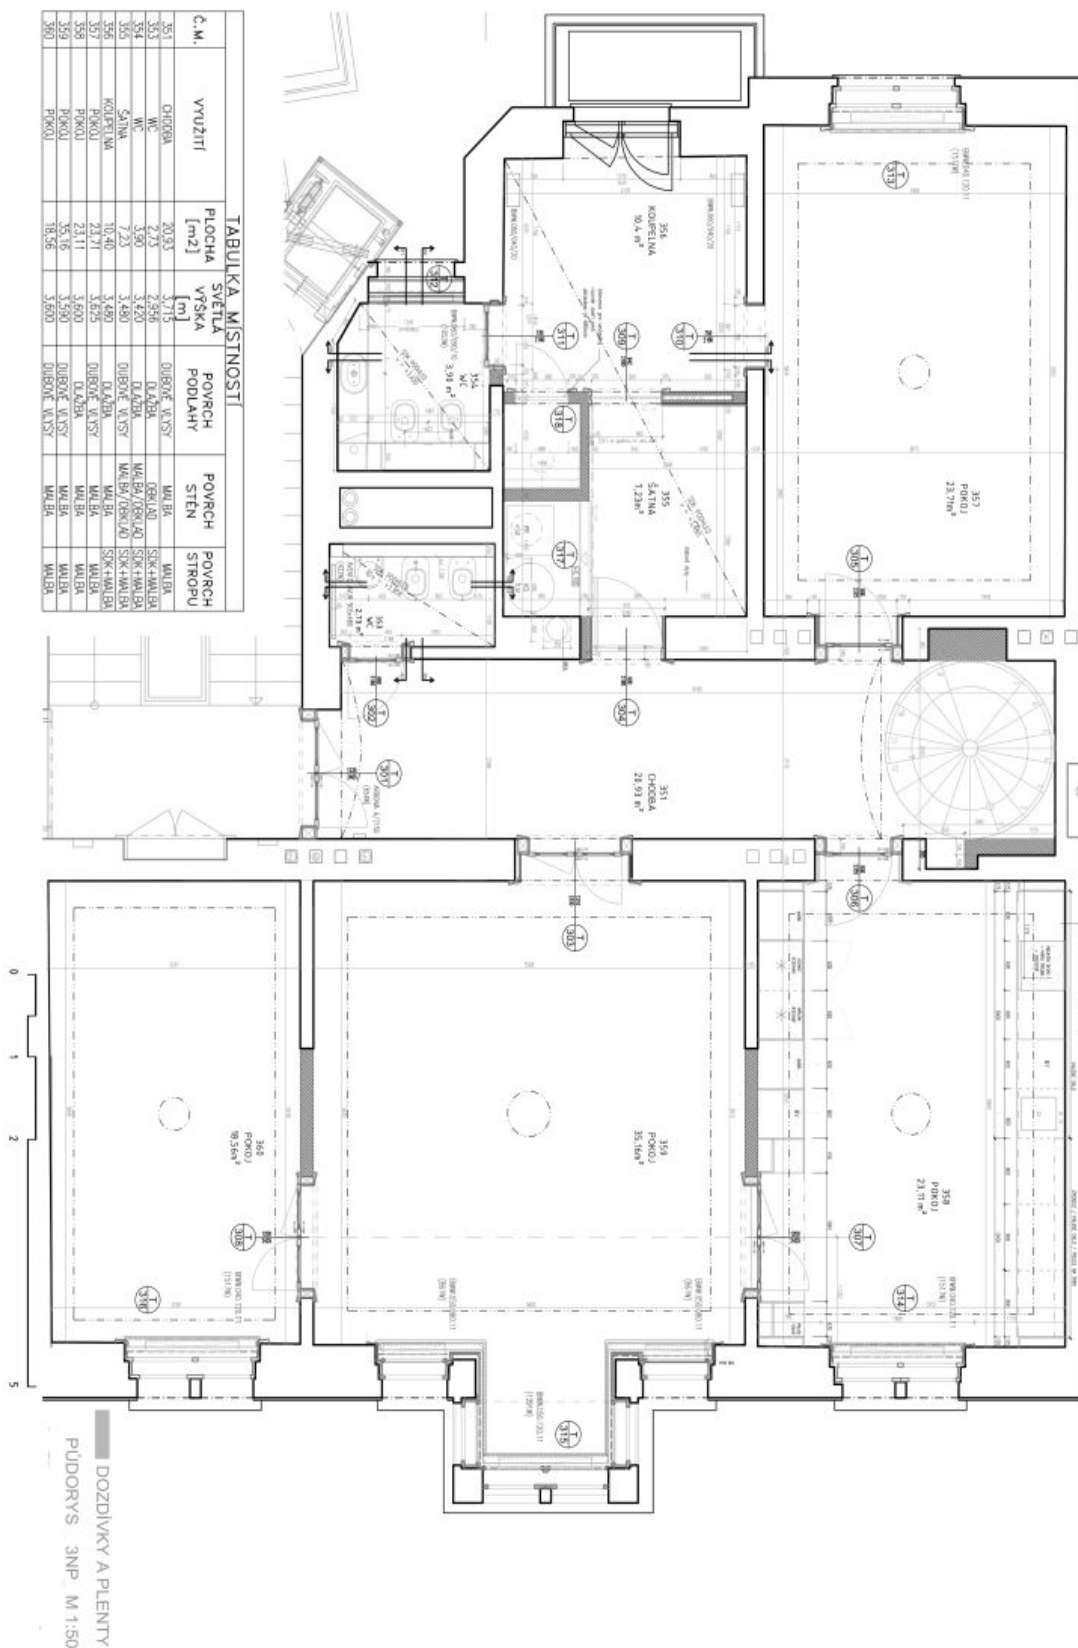

Spodné poschodie bytu tvorí obývacia izba s **fládrovým stropom** a arkierovým výklenkom do Pařížskej ulice, plne vybavená kuchyňa, hlavná spálňa so šatníkom a **balkónom** do vnútrobloku, druhá spálňa, kúpeľňa (sprchovací kút, bidet, toaleta), samostatná toaleta s bidetom, šatník / technická komora a vstupná hala. Na hornom poschodí sú umiestnené ďalšie 3 spálne - jedna s fládrovým stropom, **veľký walk-in šatník** (príp. šiesta spálňa), plne vybavená kúpeľňa s **balkónom**, tretia kúpeľňa (sprchovací kút, toaleta) a hala.

* Area of the unit according to the Civil Code. The area consists of the sum total area of the entire unit bounded by perimeter walls.

Byt 7 izbový

288.4 m², Praha 1, Staré Město, Pařížská

Prenajaté

Byt 7 izbový