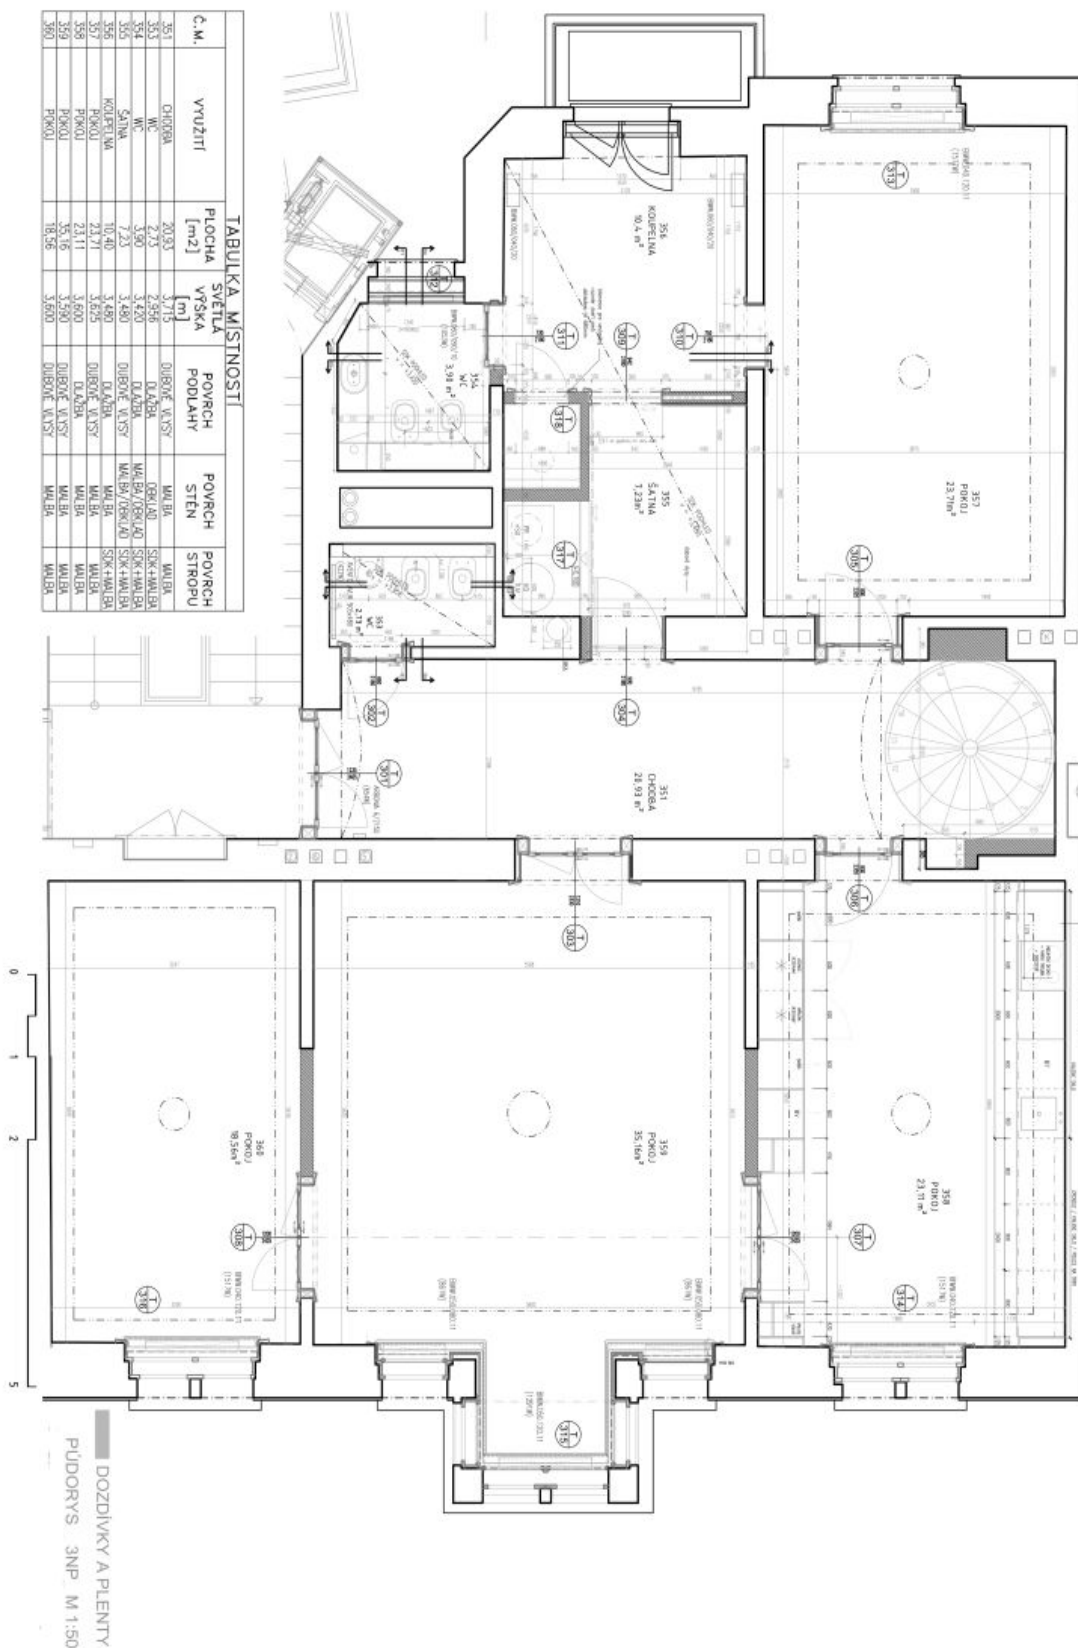

Spodné poschodie bytu tvorí obývacia izba s **fládrovým stropom** a arkierovým výklenkom do Pařížskej ulice, plne vybavená kuchyňa, hlavná spálňa so šatníkom a **balkónom** do vnútrobloku, druhá spálňa, kúpeľňa (sprchovací kút, bidet, toaleta), samostatná toaleta s bidetom, šatník / technická komora a vstupná hala. Na hornom poschodí sú umiestnené ďalšie 3 spálne - jedna s fládrovým stropom, **veľký walk-in šatník** (prip. šiesta spálňa), plne vybavená kúpeľňa s **balkónom**, tretia kúpeľňa (sprchovací kút, toaleta) a hala.

* Area of the unit according to the Civil Code. The area consists of the sum total area of the entire unit bounded by perimeter walls.

Byt 7+1

288.4 m², Praha 1, Staré Město, Pařížská

Prenajaté

Byt 7+1

288.4 m², Praha 1, Staré Město, Pařížská