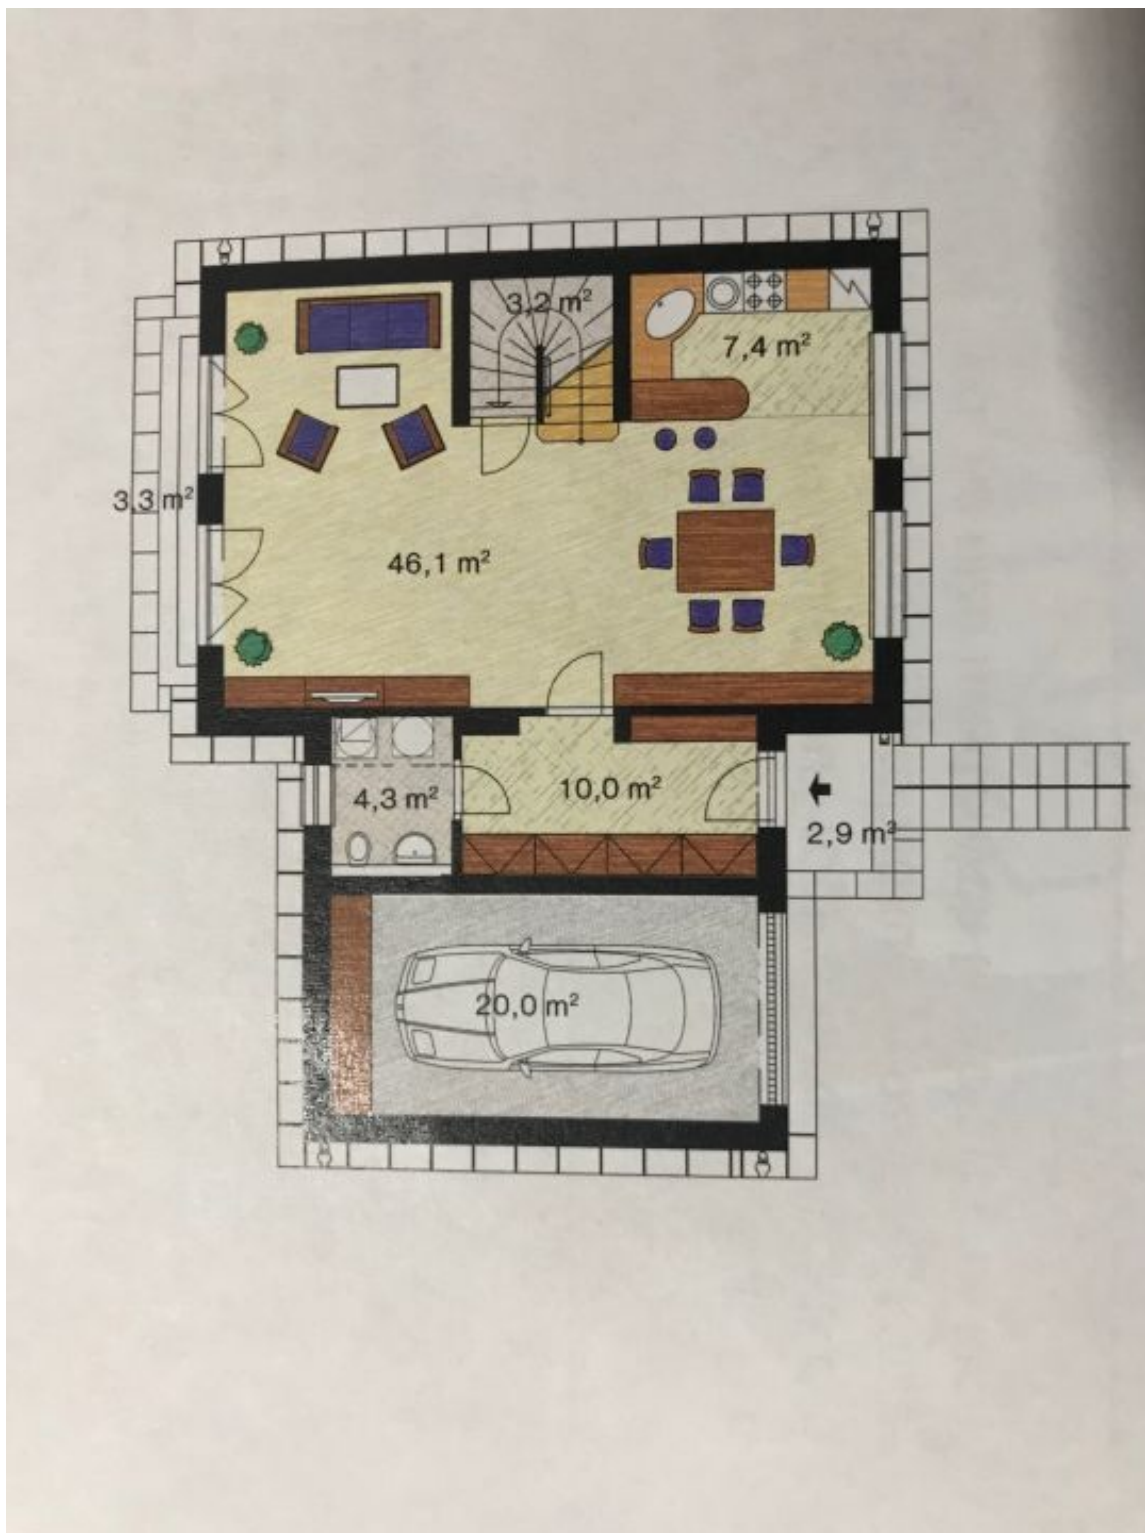

Rodinný dom 5 izbový

160 m², Praha-západ, Průhonice, Františka Krause

Prenajaté