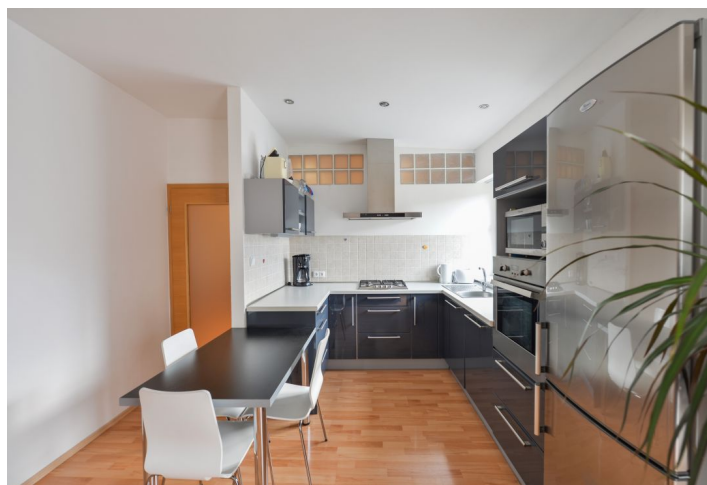

Byt 3 izbový

80 m², Praha 7, Holešovice, Letohradská

Prenajaté