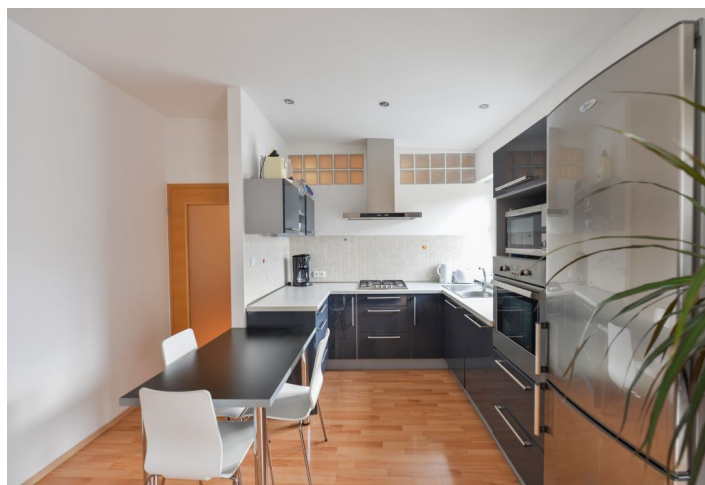

Byt 3+kk

80 m², Praha 7, Holešovice, Letohradská

Prenajaté