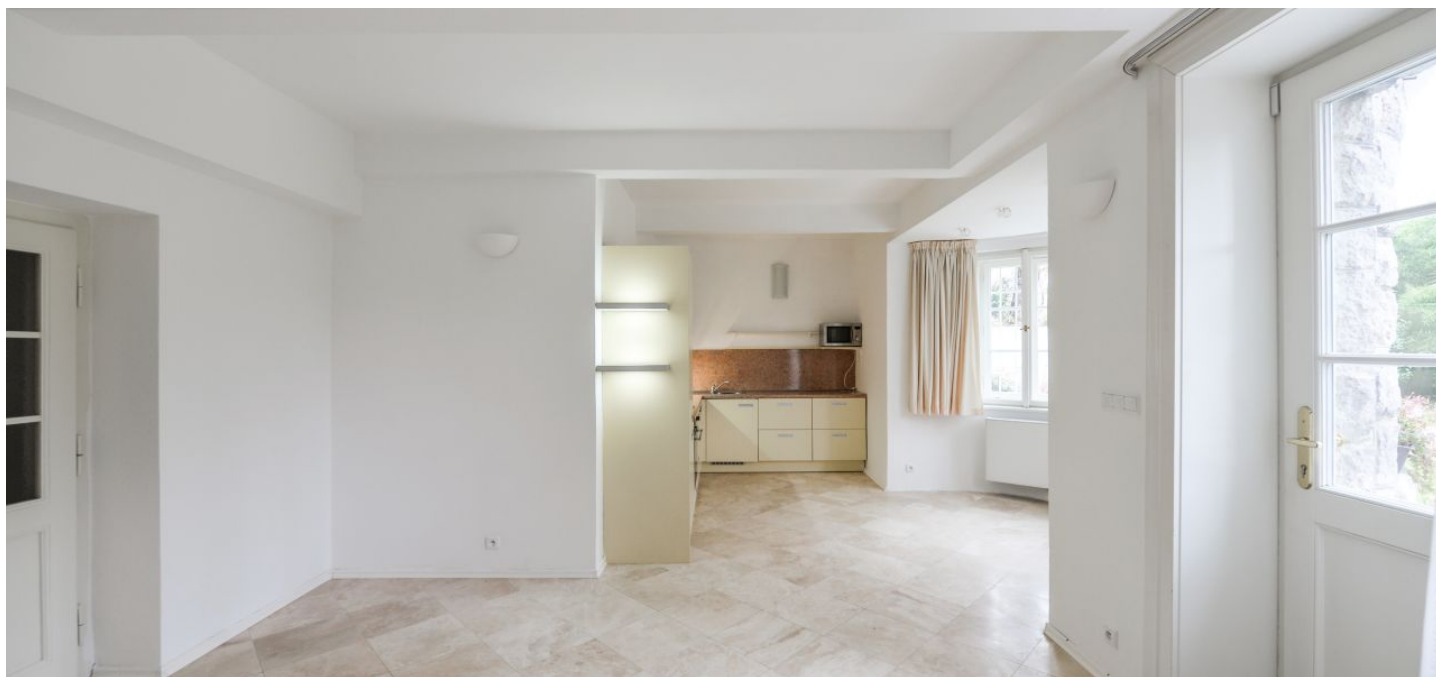

## Byt 2 izbový

86 m<sup>2</sup>, Praha 6, Střešovice, U Laboratoře

Prenajaté

Celková plocha	86 m <sup>2</sup>
Parkovanie	-
Pivnica	Áno
PENB	G
Referenčné číslo	34292
K dispozícii od	Ihneď

**Byt na Ořechovke.** Ponúkame na prenájom byt s pracovňou a priamym prístupom do spoločnej záhrady, situovaný na prízemí zrekonštruovanej vily v prestížnej pražskej štvrti Ořechovka. Klíudná rezidenčné lokalita plná zelene, s rýchlou dostupnosťou do centra, na letisko a do medzinárodných škôl, v blízkom dosahu Pražského hradu a staníc metra Dejvická a Hradčanská s plnou vybavenosťou v bezprostrednom okolí. Byt má obývaciu izbu s jedálňou, plne vybavenou kuchyňou a prístupom na terasu a spoločnú záhradu, veľkú spálňu s en-suite kúpeľňou (sprchovací kút, toaleta), ďalej pracovňu (príp. spálňu pre hostí), 2 šatníky a technické zázemie.