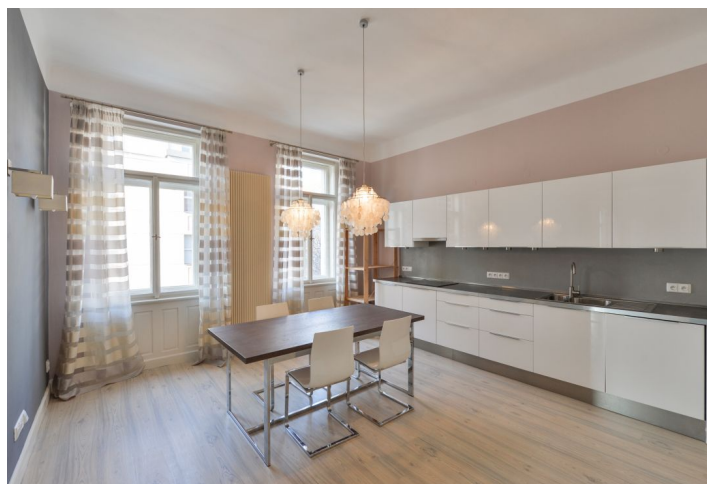

Byt 3+1

113 m², Praha 6, Dejvice, Eliášova

Prenajaté

Byt 3+1

113 m², Praha 6, Dejvice, Eliášova

Prenajaté

Celková plocha	113 m ²
Parkovanie	-
Pivnica	-
PENB	G
Referenčné číslo	3435
K dispozícii od	Ihneď

Prenájom krásne zrenovovaného bytu s malým balkónom na 2. poschodí čiastočne zrekonštruovaného činžiaku bez výtahu, s mnohými zachovanými pôvodnými architektonickými prvkami. Byt je situovaný v obľúbenej lokalite Dejvice pár minút chôdze od staníc metra Hradčanská a Dejvická.

Interiér ponúka plne vybavenú modernú kuchyňu, 2 spálne, obývaciu izbu prístupnú z kuchyne, kúpeľňu s vaňou, bidetom a toaletou, oddelené toalety a technickú miestnosť s miestom pre práčku.

Balkón, drevené plávajúce podlahy, prírodná dlažba marmoleum, pôvodné repasované dvere, umývačka, sklokeramická varná doska, zabudované stropné svietidlá, satelitné TV pripojenie. Dobré spojenie do medzinárodných škôl v Prahe 5 a 6. Poplatky za domové služby a zálohy na spotrebu energií cca 5.000 Kč / mes.