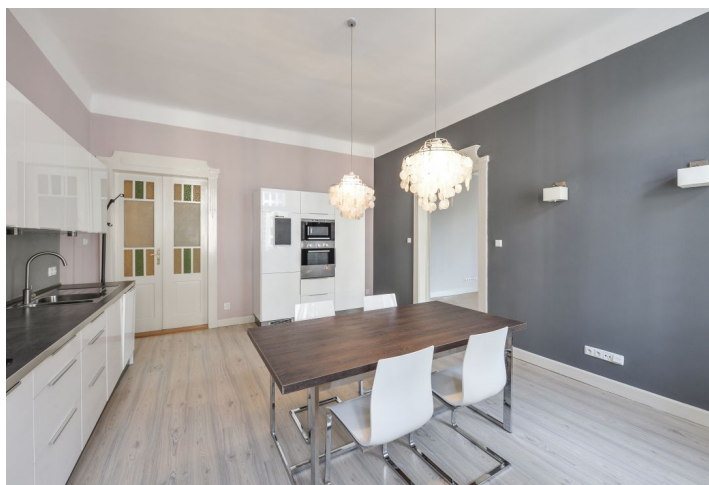

Byt 3+1

113 m², Praha 6, Dejvice, Eliášova

Prenajaté