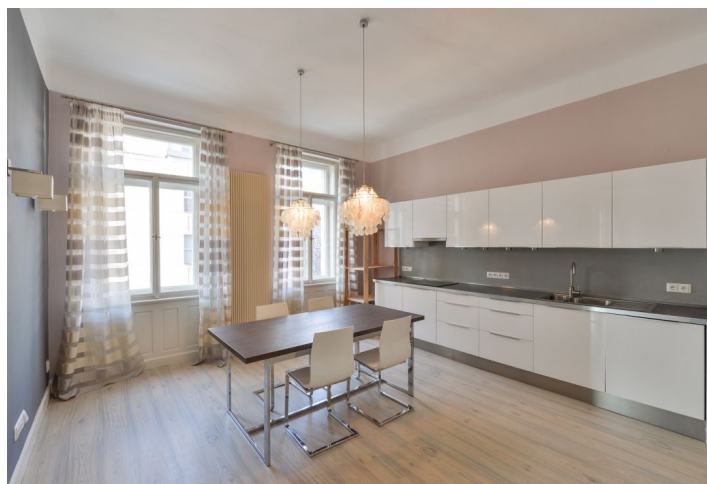

Byt 3+1

113 m², Praha 6, Dejvice, Eliášova

Prenajaté