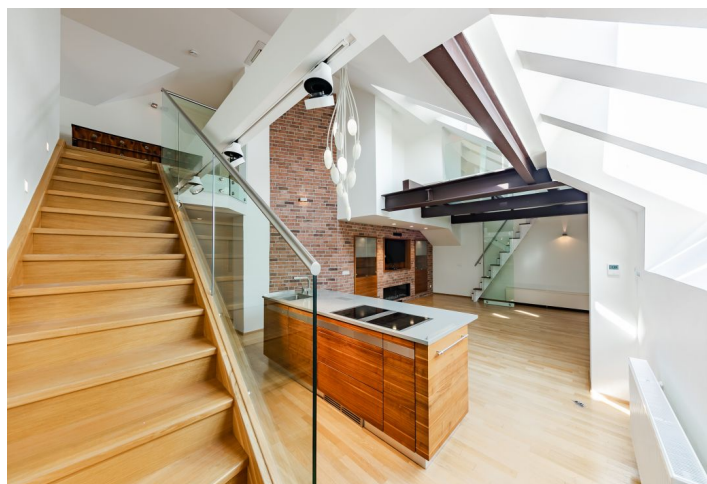

Byt 7+kk

243 m², Praha 5, Smíchov, V Lesíčku

Prenajaté