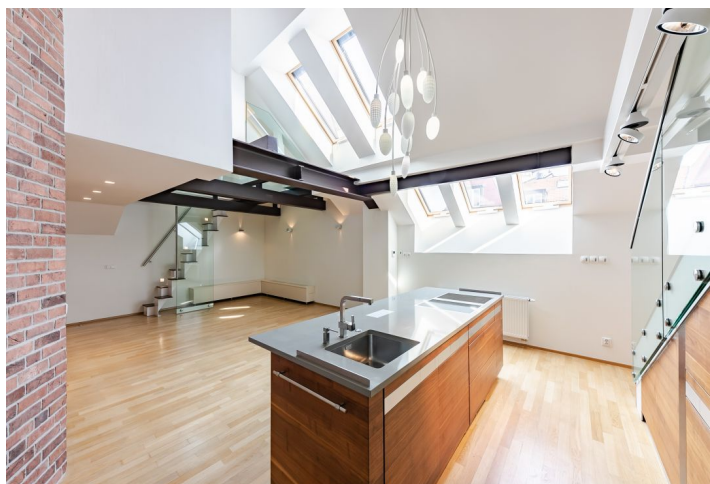

Byt 7+kk

243 m², Praha 5, Smíchov, V Lesíčku

Prenajaté