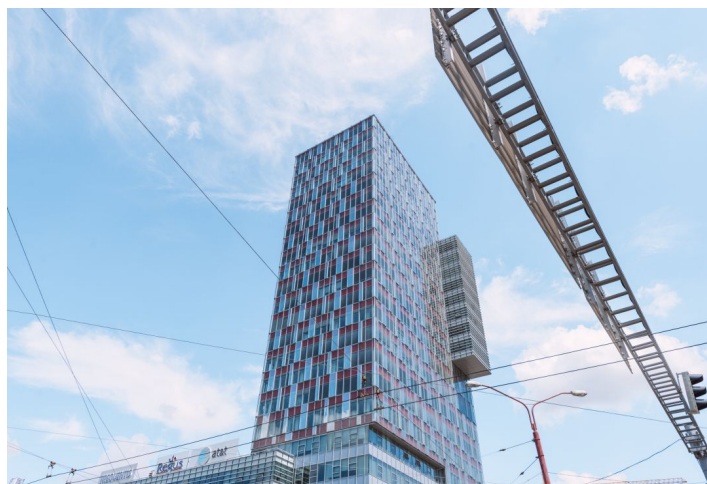

Kancelárie

Bratislava II, Nové Mesto, Karadžičova

12.95 € / m²