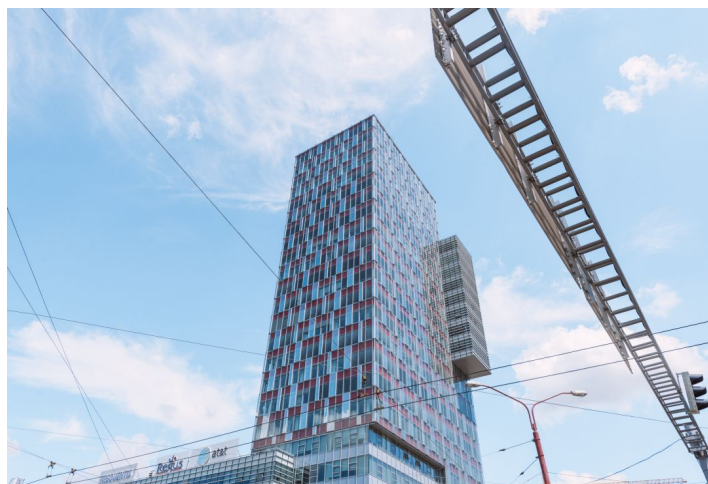

Kancelárie

Bratislava II, Nové Mesto, Karadžičova

12.95 € / m²