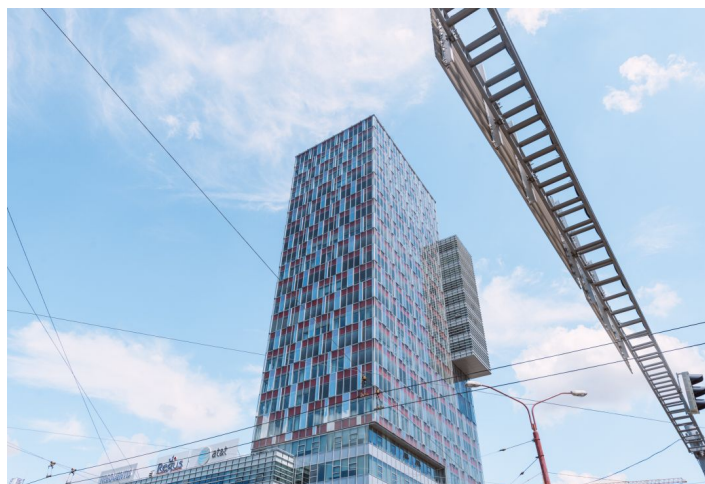

Kancelárie

Bratislava II, Nové Mesto, Karadžičova

12.95 € / m²