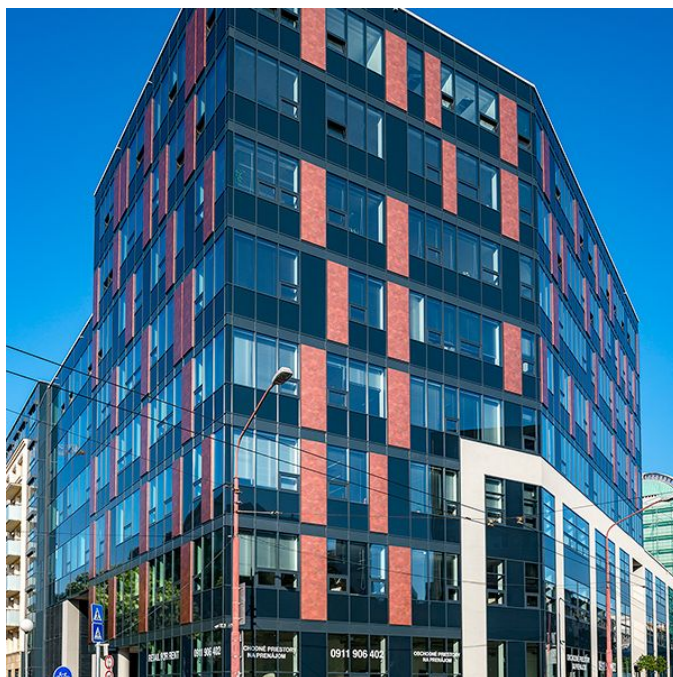

Administratívna budova

575 m², Bratislava I, Staré Mesto, Legionárska

20.00 - 24.00 € / m²

Administratívna budova

575 m², Bratislava I, Staré Mesto, Legionárska

20.00 - 24.00 € / m²

Poplatky za služby	4 EUR mesačne za m ²
Celková veľkosť budovy	956 m ²
Vlastná spotreba nájomcu	—
Parkovanie	130 EUR
Poplatky za parkovanie	—
Pomer parkovacích miest	—
Certifikácia	—
PENB	A
Referenčné číslo	34750

Moderná polyfunkčná budova v centre mesta ponúka na prenájom obchodné priestory. Vyniká výhodnou polohou, výbornou viditeľnosťou a orientáciou výkladov do rušnej križovatky ulíc Legionárska-Karadžičova-Krížna. Komplex spĺňa medzinárodné štandardy a poskytuje vysoký štandard v každom ohľade, vďaka čomu získal environmentálnu certifikáciu LEED GOLD.

Obchodné priestory sú situované na prízemí s bezbariérovým vstupom a umožňujú flexibilné usporiadanie podľa požiadaviek nájomcu. Atraktívna lokalita v Starom Meste na rozhraní s mestskou časťou Nové Mesto ponúka široké spektrum služieb priamo na mieste alebo v blízkom okolí, rovnako tak občiansku vybavenosť na dosah ruky (obchody, kaviarne, reštaurácie, verejné inštitúcie, banky, hotel, zdravotnícke zariadenie). Súčasťou komplexu, v ktorom sa nachádzajú ponúkané priestory, je aj tichý dvor.

Lokalita:

Polyfunkčná budova sa nachádza v blízkosti dôležitých dopravných tepien hlavného mesta, na skok od obľúbeného nákupného centra CENTRAL. Výborná dopravná dostupnosť (MHD, auto) a možnosť parkovania v podzemnej garáži susediaceho rezidenčného projektu.