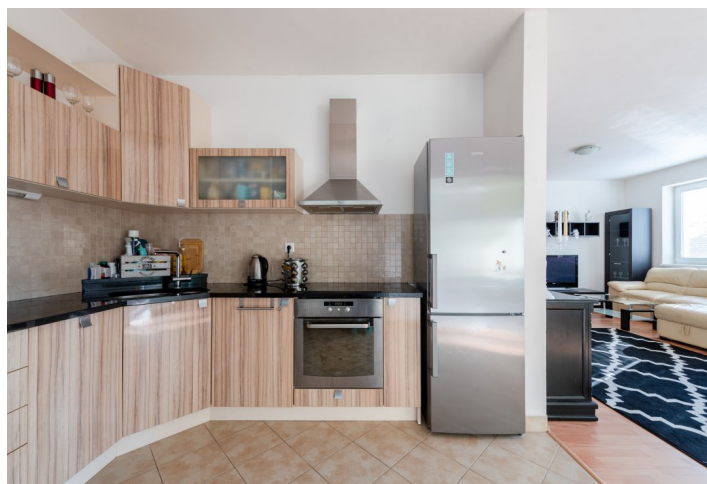

Byt 2+1

90 m², Bratislava II, Ružinov, Krajná

Prenajaté