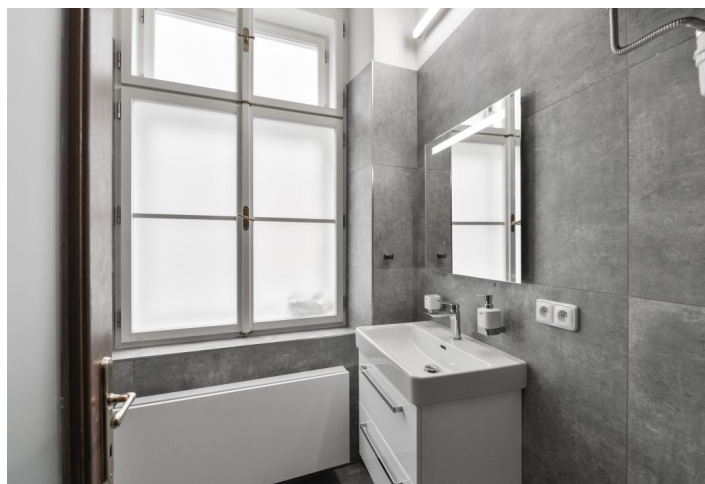

Byt 3+kk

78 m², Praha 5, Smíchov, Štefánikova

Prenajaté