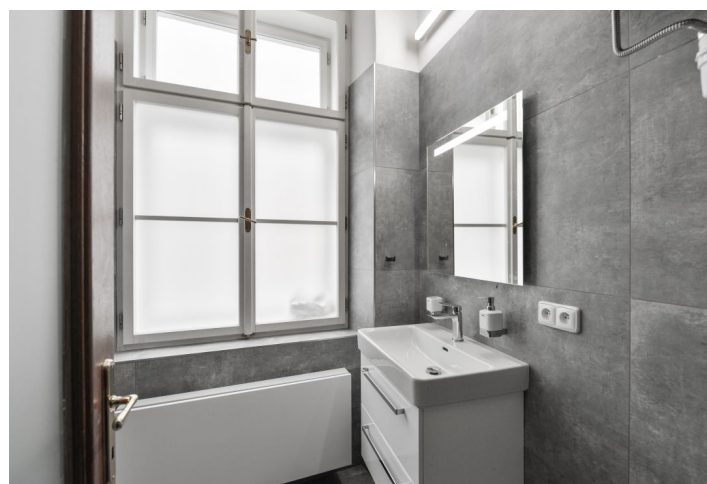

Byt 3+kk

78 m², Praha 5, Smíchov, Štefánikova

Prenajaté