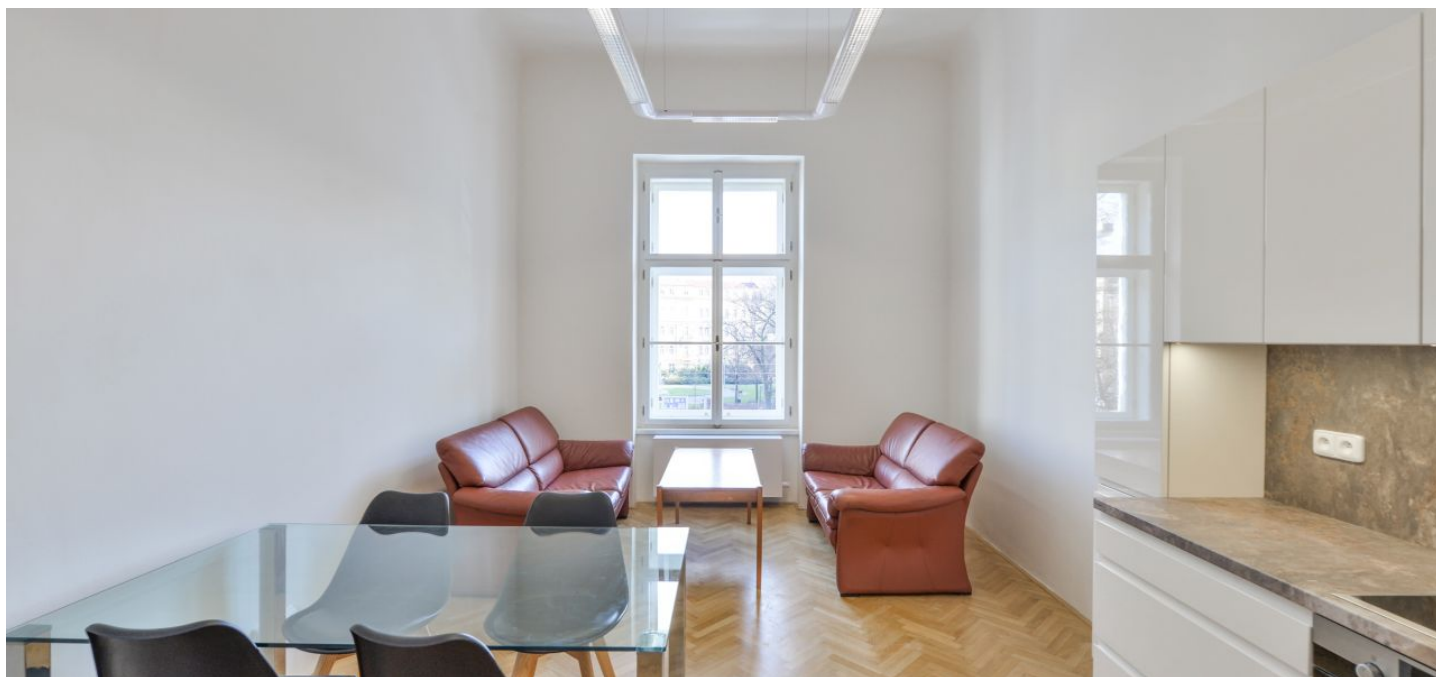

Byt 3 izbový

78 m², Praha 5, Smíchov, Štefánikova

Prenajaté