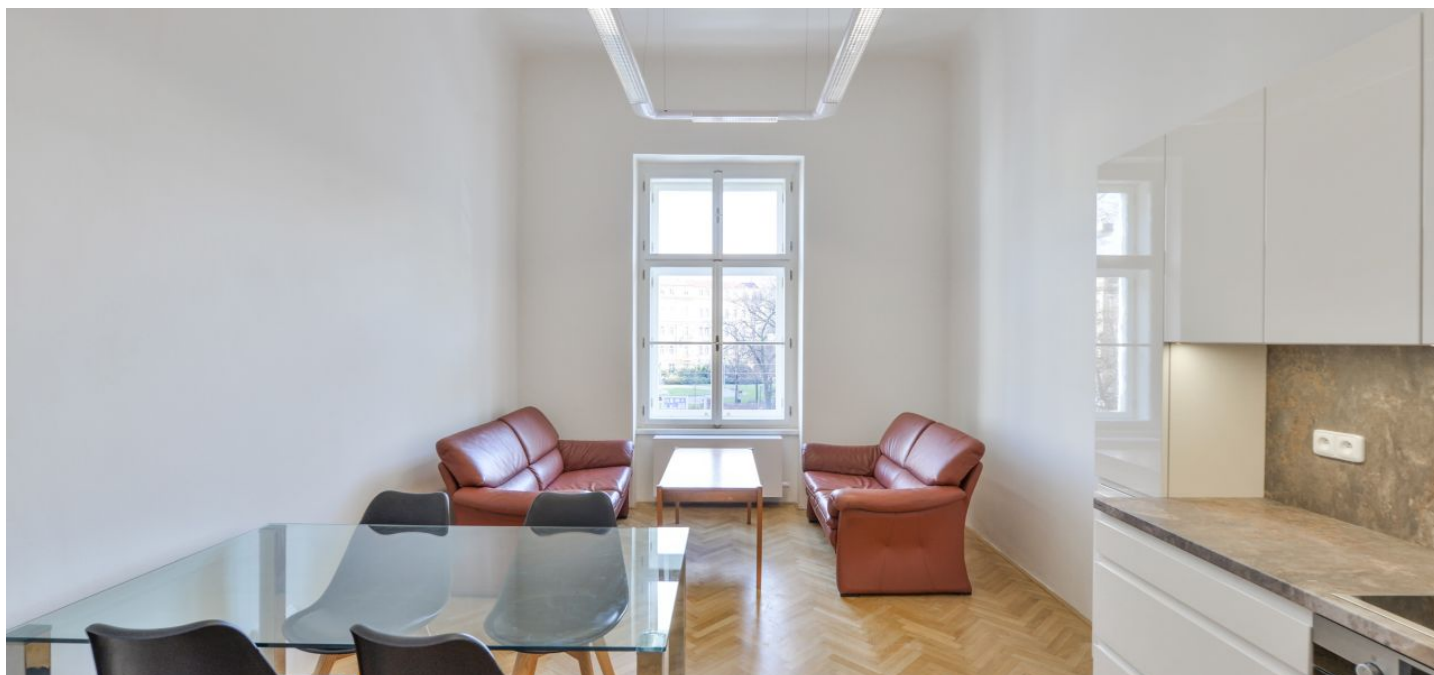

Byt 3+kk

78 m², Praha 5, Smíchov, Štefánikova

Prenajaté