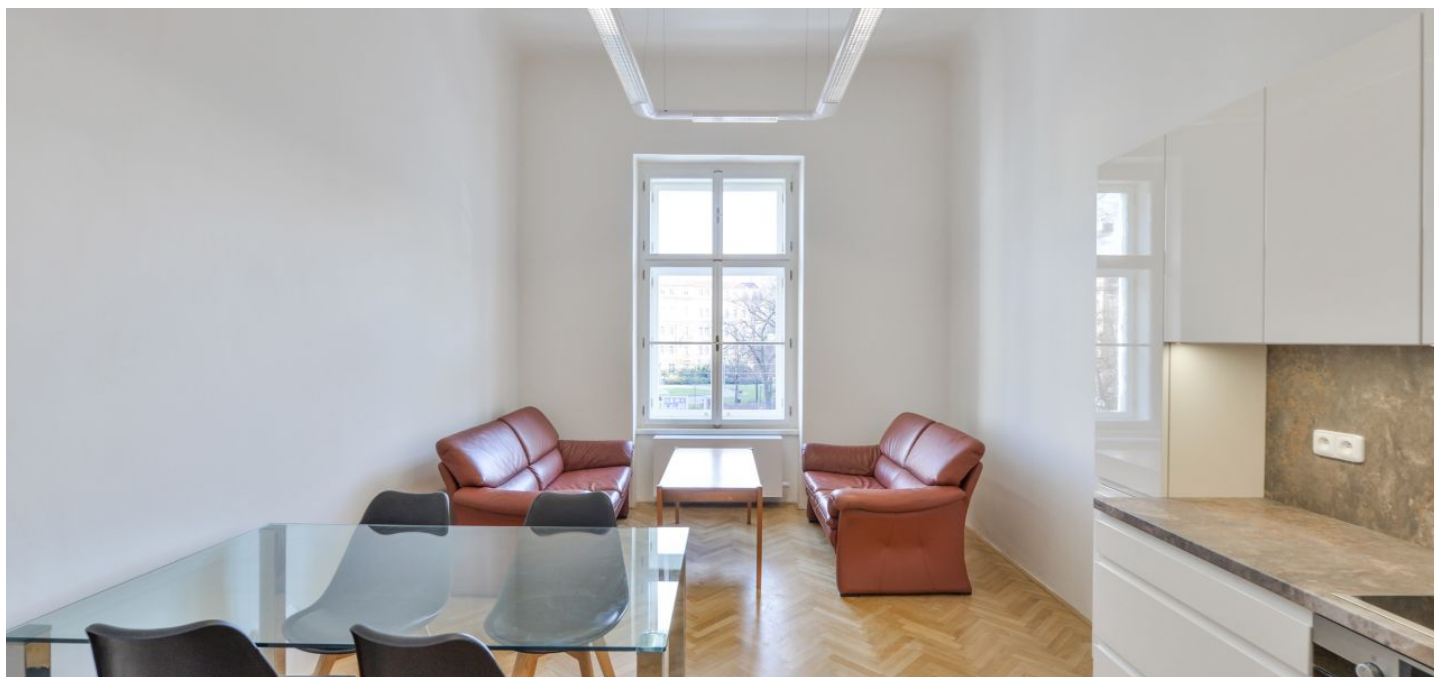

Byt 3+kk

78 m², Praha 5, Smíchov, Štefánikova

Prenajaté