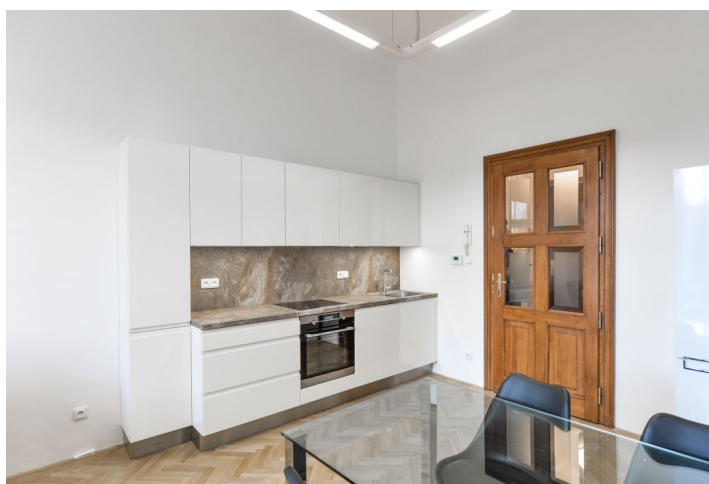

Byt 3+kk

78 m², Praha 5, Smíchov, Štefánikova

Prenajaté