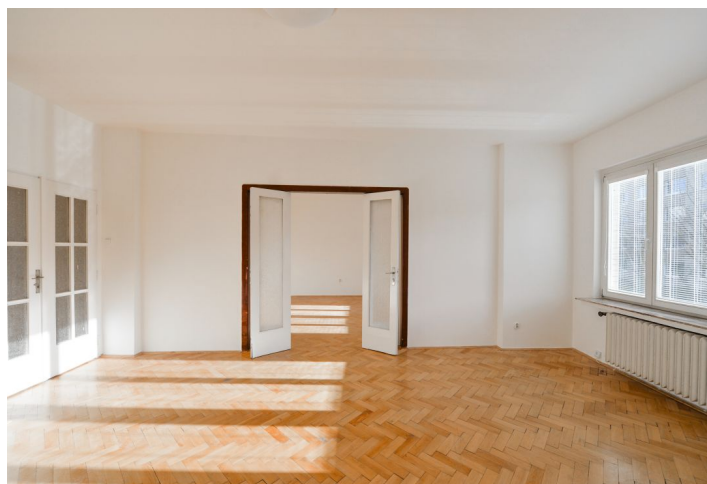

Byt 2+1

82 m², Praha 4, Nusle, Nuselská

Prenajaté