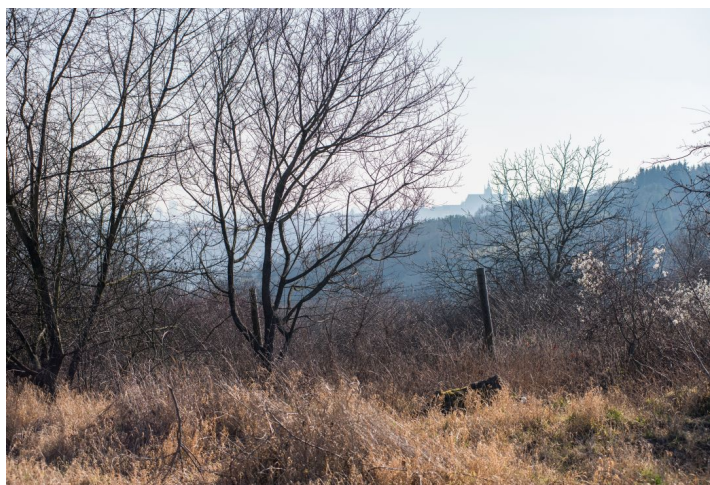

Pozemok

1185 m², Praha 6, Lysolaje, Nad Podbabskou skálou

Predané