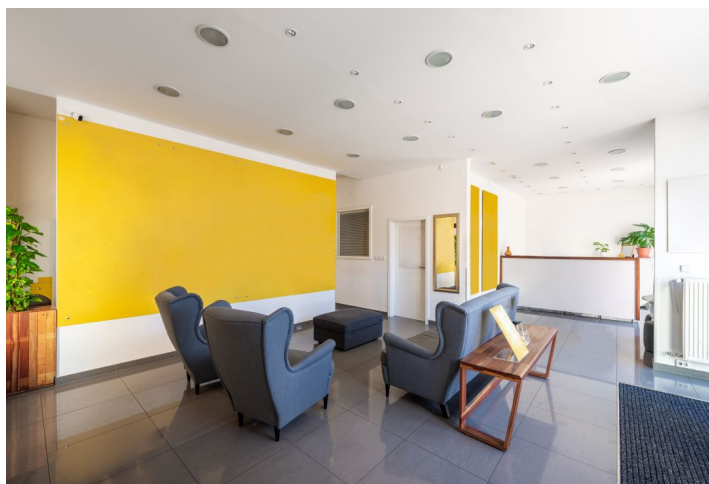

Obchodné priestory

167 m², Praha 1, Staré Město

1 381 761 €