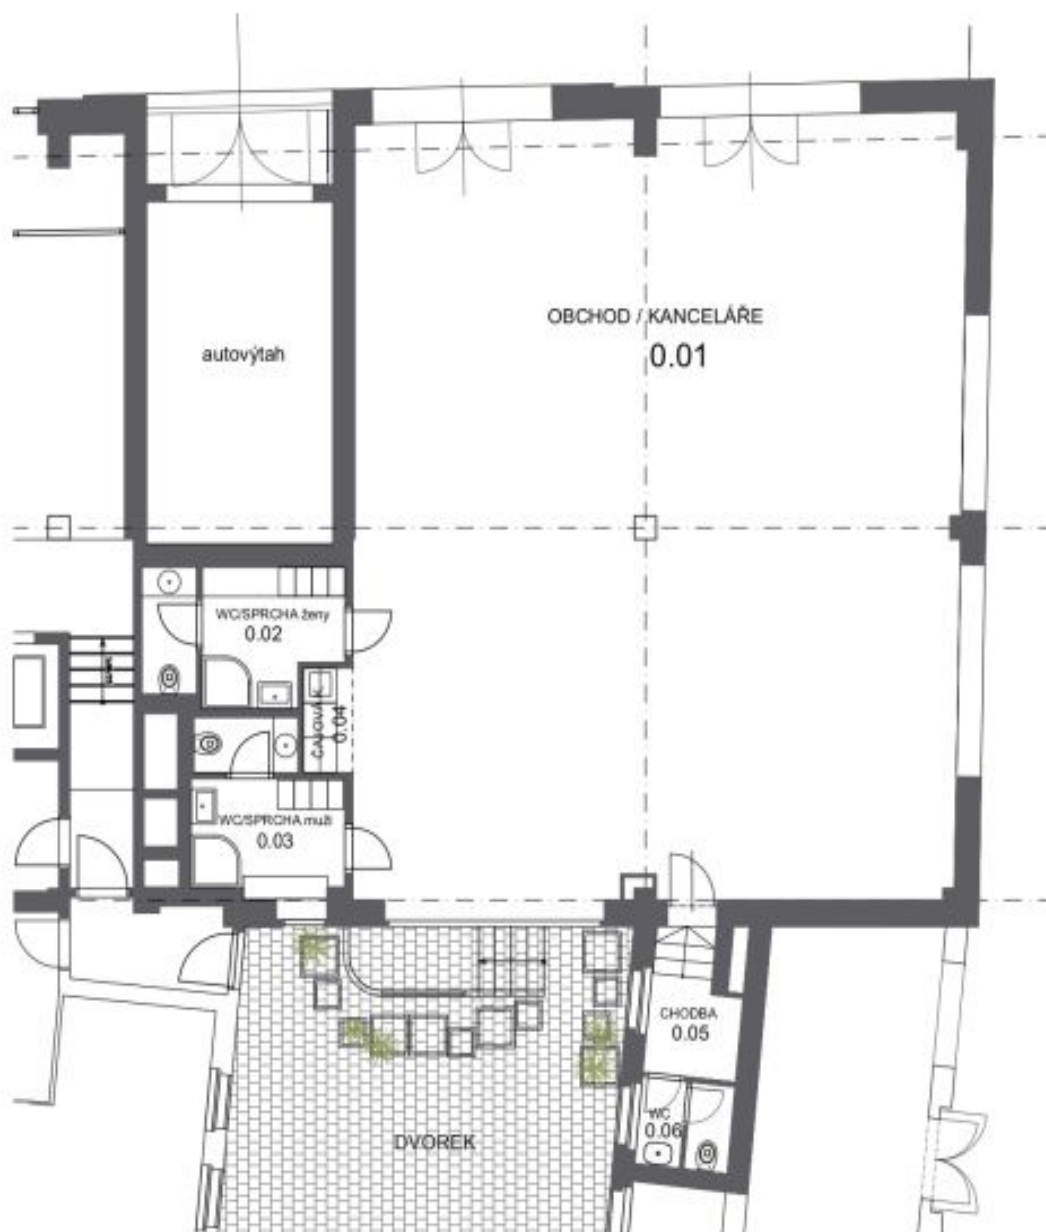

Dobre viditeľné zrekonštruované obchodné priestory so vstupom priamo z ulice sa rozkladajú na prízemí historického domu v blízkosti Smetanovho nábrežia a Karlovho mosta.

Priestory zahŕňajú obchodnú plochu s kuchynkou a pánsku a dámsku toaletou sa sprchou.

Celková plocha 167 m².

Nehnuteľnosť je aktuálne prenajatá.

| č.místnosti | název místnosti | m ² |
|-------------|-------------------|----------------|
| 0.01 | obchod - kancelář | 144,27 |
| 0.02 | wc - šatna ženy | 7,68 |
| 0.03 | wc - šatna muži | 7,33 |
| 0.04 | čajová kuchyňka | 1,63 |
| 0.05 | chodba | 3,69 |
| 0.06 | wc | 2,40 |
| | součet | 167,00 |