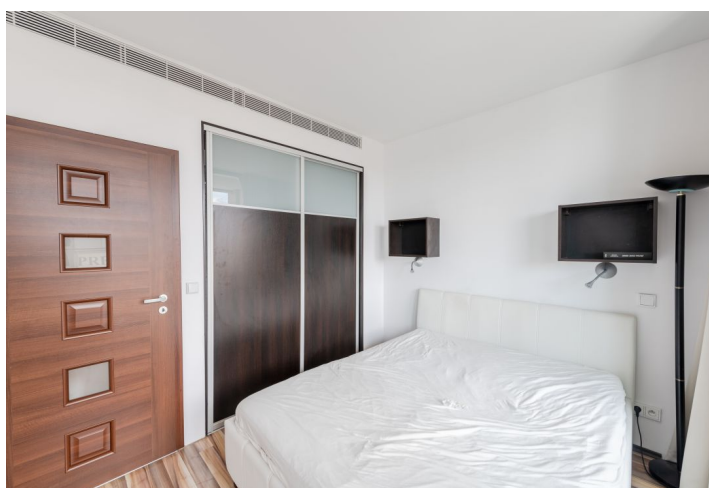

Byt 2 izbový

50 m², Bratislava I, Pribinova

Prenajaté