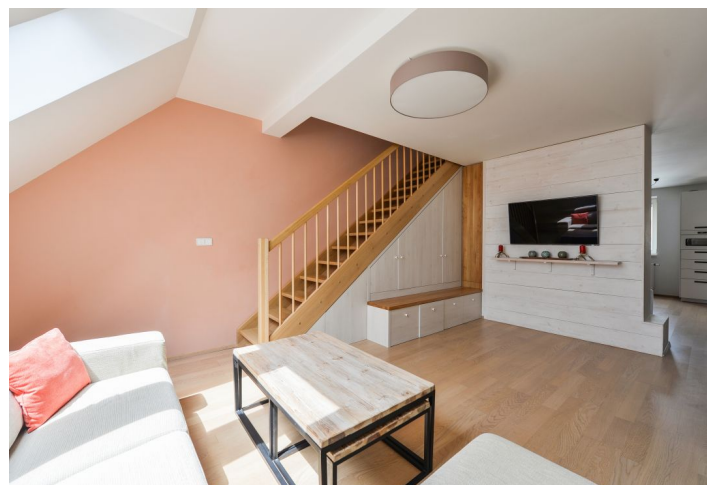

Byt 5+kk

150.7 m², Praha 5, Smíchov, Štefánikova

Predané