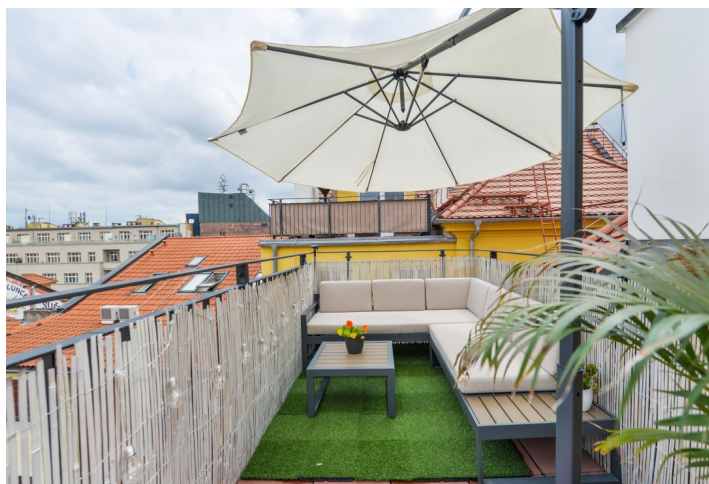

Byt 5+kk

150.7 m², Praha 5, Smíchov, Štefánikova

Predané