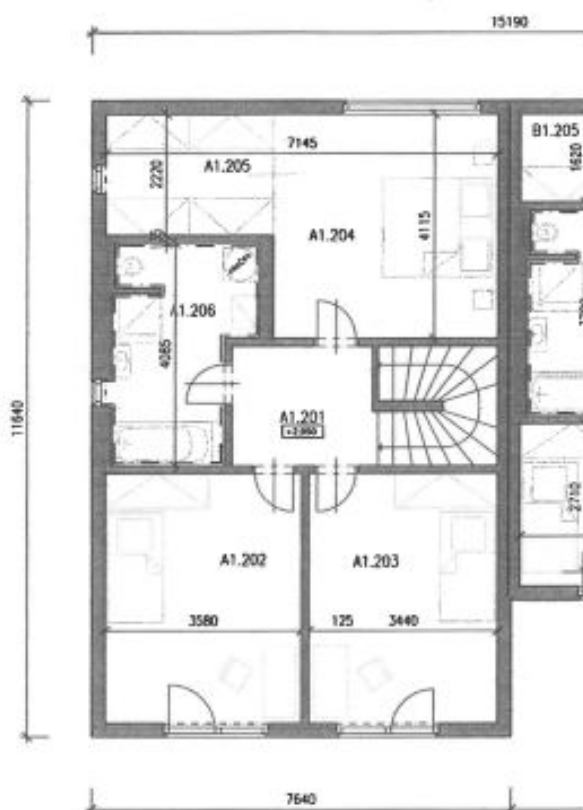

Rodinný dom 5+kk

162 m², Brno-město, Brno - venkov, Nebovidy

Predané

ČÍSLO	ODĚL	MĚSTNOST	POVRCH (m²)	SKLADBA (m²)
A1.201	CHODBA		5,8	2,855
A1.202	POKJ		16,3	2,655
A1.203	POKJ		15,7	2,655
A1.204	LOŽNICE		18,8	2,655
A1.205	KUCHA		8,7	2,655
A1.206	KOUPELNA		10,7	2,655
CELKEM			71,4