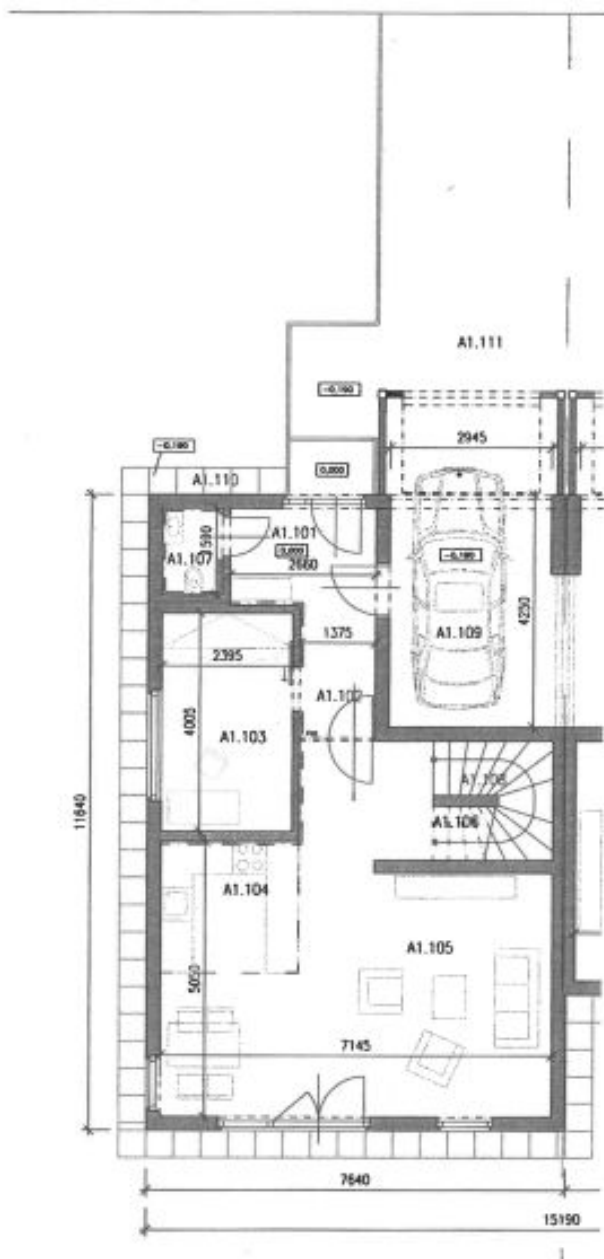

Rodinný dom 5+kk

162 m², Brno-město, Brno - venkov, Nebovidy

Predané

Rodinný dom 5+kk

162 m², Brno-město, Brno - venkov, Nebovidy

Predané

Celková plocha	162 m ²
Pozemok	377 m ²
Zastavaná plocha	93 m ²
Záhrada	284 m ²
Podlahová plocha	142 m ²
Terasa	20 m ²
Parkovanie	Áno
Garáž	Áno
Pivnica	-
PENB	C
Referenčné číslo	36493

Na prízemí je umiestnená obývací izba s kuchyňou a jedálňou, prepojená s južne orientovanou **záhradnou terasou**, ďalej pracovňa, toaleta, chodba, zádverie s priamym vstupom do garáže a schodisko do poschodia. Tu je rodičovská spálňa so šatníkom, 2 ďalšie izby a centrálna kúpeľňa s vaňou, sprchovacím kútom, WC a prípojkou na práčku.

Interiér 142 m², garáž 18 m², zastavaná plocha 93 m², záhrada 284 m², pozemok 377 m².

Rodinný dom 5+kk

162 m², Brno-město, Brno - venkov, Nebovidy

Predané

Číslo	účt.	názov	pl. plocha (m ²)	výška (m)
A1.101	obývací	obývací	5,5	2,855
A1.102	obývací	obývací	6,9	2,855
A1.103	pracovňa	pracovňa	9,6	2,855
A1.104	koridore	koridore	6,8	2,855
A1.105	obývací priestor	obývací priestor	31,1	2,855
A1.106	prízemie pod schodiskami	prízemie pod schodiskami	3,4	-
A1.107	WC	WC	1,7	2,855
A1.108	schodisko	schodisko	4,7	2,855
CELKOM			45,1	
CELKOVÝ PLOŠNÝ ÚPRAV			54,26	