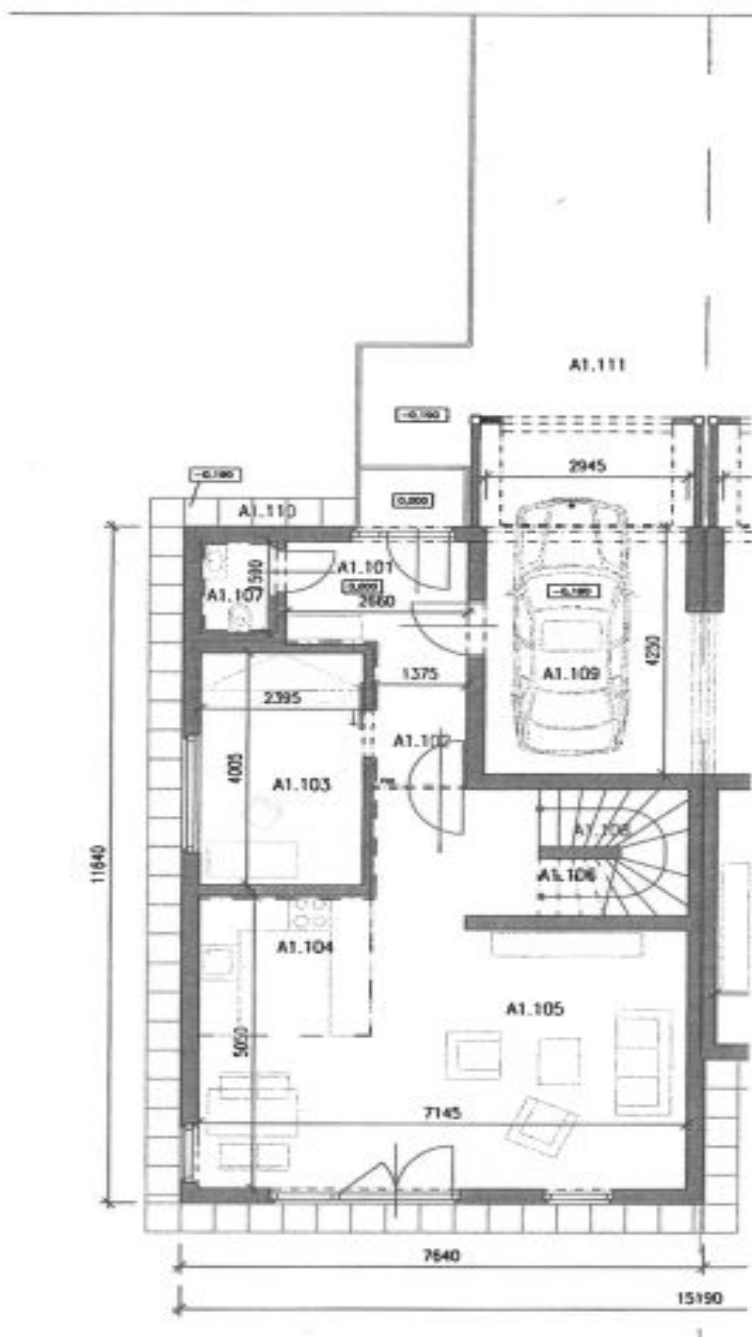

Na prízemí je umiestnená obývací izba s kuchyňou a jedálňou, prepojená s južne orientovanou **záhradnou terasou**, ďalej pracovňa, toaleta, chodba, zádverie s priamym vstupom do garáže a schodisko do poschodia. Tu je rodičovská spálňa so šatníkom, 2 ďalšie izby a centrálna kúpeľňa s vaňou, sprchovacím kútom, WC a prípojkou na práčku.

Interiér 142 m², garáž 18 m², zastavaná plocha 93 m², záhrada 284 m², pozemok 377 m².

Rodinný dom 5-izbový

162 m², Brno-město, Brno - venkov, Nebovidy

Predané

Číslo	účel, výška (m)	plocha (m ²)	objem (m ³)
A1.101	spalňa	5,5	2,855
A1.102	obývačka	6,2	2,855
A1.103	jedáleň	9,6	2,855
A1.104	kuchyňa	8,8	2,855
A1.105	obývačka s krbom	30,1	2,855
A1.106	terasa pod schodiskami	3,4	-
A1.107	WC	1,2	2,855
A1.108	schodisko	4,2	2,855

CELKOVÁ
OBSAHOVÁ PLOCHA TP A 94,86

Rodinný dom 5-izbový

162 m², Brno-město, Brno - venkov, Nebovidy

Predané

ČÍSLO	ÚČEL	NECHVOST	PLOCHA (m ²)	SKL. PLOCHA (m ²)
A1.201	CHVOST		5,8	2,000
A1.202	POKOJ		16,3	2,000
A1.203	POKOJ		15,7	2,000
A1.204	LOŽNICE		16,8	2,000
A1.205	SPALN		6,7	2,000
A1.206	KUPELNA		10,1	2,000
CELKEM			71,4	