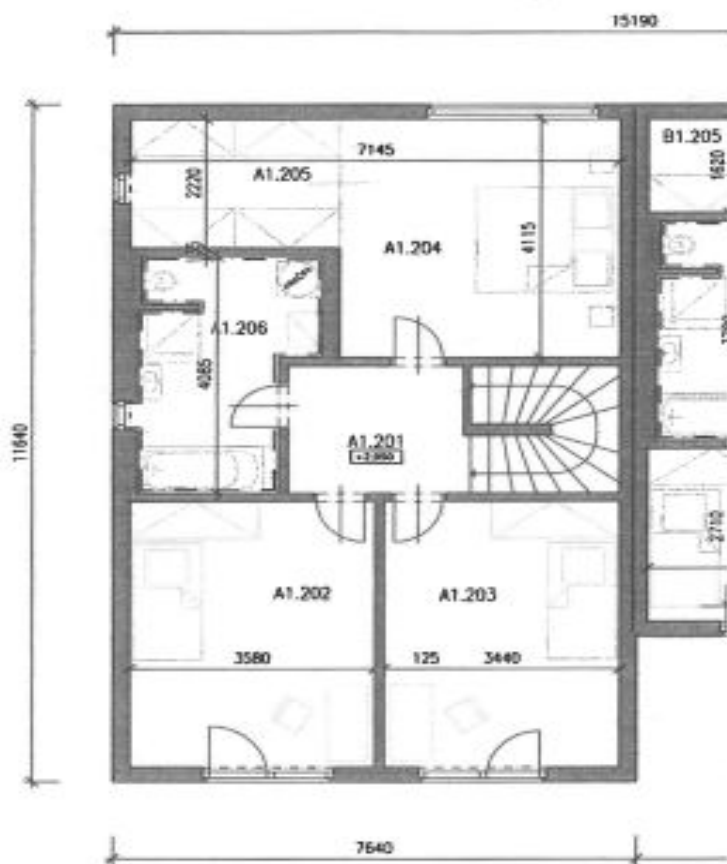

Na prízemí je umiestnená obývací izba s kuchyňou a jedálňou, prepojená s južne orientovanou **záhradnou terasou**, ďalej pracovňa, toaleta, chodba, zádverie s priamym vstupom do garáže a schodisko do poschodia. Tu je rodičovská spálňa so šatníkom, 2 ďalšie izby a centrálna kúpeľňa s vaňou, sprchovacím kútom, WC a prípojkou na práčku.

Drevostavba s betónovými základmi, plechovou strechou zn. Satjam, trámovými stropmi, pochôdznou pôdou a odhlučnenými priečkami bola postavená v r. 2011. Súčasťou vybavenia sú sedemkomorové plastové okná s dvojsklami, podlahové vykurovanie na prízemí (na poschodí radiátory), vinylové podlahy, veľkoformátová dlažba, elektrický kotel. Odpadová voda je zvedená do žumpy. Parkovať možno nielen v **garáži**, ale aj na 2 vonkajších stojiskách.

Interiér 142 m², garáž 18 m², zastavaná plocha 93 m², záhrada 284 m², pozemok 377 m².

Rodinný dom 5-izbový

162 m², Brno-město, Brno - venkov, Nebovidy

Predané

Číslo	účel, výška (m)	plocha (m ²)	objem (m ³)
A1.101	spalňa	5,5	2,855
A1.102	obývačka	6,2	2,855
A1.103	jedáleň	9,6	2,855
A1.104	kuchyňa	8,8	2,855
A1.105	obývačka s krbom	30,1	2,855
A1.106	terasa pod schodiskami	3,4	-
A1.107	WC	1,2	2,855
A1.108	schodisko	4,2	2,855

CELKOVÁ
OBSAHOVÁ PLOCHA TP A 94,86

Rodinný dom 5-izbový

162 m², Brno-město, Brno - venkov, Nebovidy

Predané

ČÍSLO	ÚČEL	NECHVOST	PLOCHA (m ²)	SKL. PLOCHA (m ²)
A1.201	CHVOST		5,8	2,000
A1.202	POKOJ		16,3	2,000
A1.203	POKOJ		15,7	2,000
A1.204	LOŽNICE		16,8	2,000
A1.205	SPALN		6,7	2,000
A1.206	KUPELNA		10,1	2,000
CELKEM			71,4	