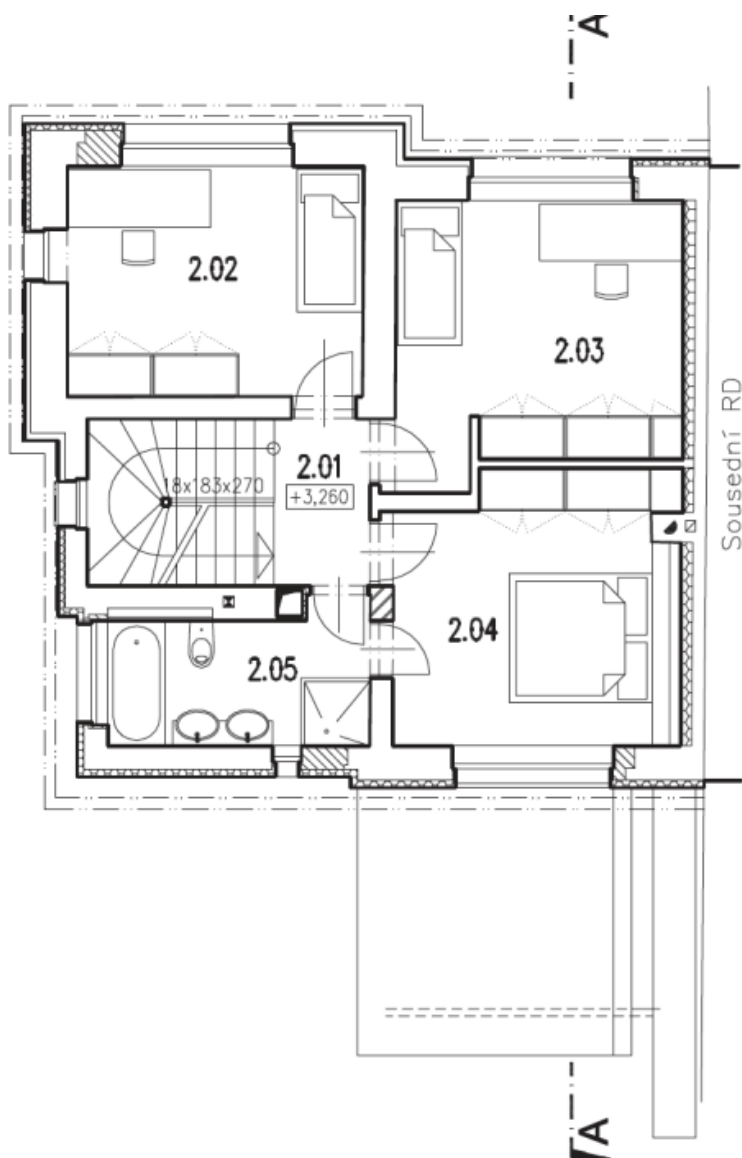

Srdcom tohto domu po kompletnej rekonštrukcii z roku 2010 je presvetlené prízemie s otvoreným priestorom, ktorý v sebe spája plne vybavenú modernú kuchyňu, jedáleň a obývaciu izbu s **nadväzujúcou terasou** a veľkoformátovými oknami s výhľadom do zelene s vysokými stromami, ďalej tiež šatník, toaleta pre hostí a pracovňa. Suterén je zariadený ako relaxačný priestor so **saunou**, vírivkou a vstupom do **záhrady** s vyhrievaným **bazénom**, nachádza sa tu tiež pracovňa a pivničný priestor využívaný ako **vinotéka**. V prvom nadzemnom podlaží sú 3 spálne so vstavanými skriňami a kúpeľňa s toaletou. Na druhom podlaží je otvorený obytný priestor s **terasou** a kúpeľňa s toaletou. K dispozícii je aj priestranná **garáž** pre dve autá a úložné priestory pre záhradnú techniku a technológiu bazéna.

Úžitková plocha 273 m², zastavaná plocha 150 m², záhrada 476 m², pozemok 626 m².

Rodinný dom 5+kk

273 m², Praha 3, Žižkov, Jilmová

Predané

Rodinný dom 5+kk

273 m², Praha 3, Žižkov, Jilmová

Predané

Rodinný dom 5+kk

273 m², Praha 3, Žižkov, Jilmová

Predané

Rodinný dom 5+kk

273 m², Praha 3, Žižkov, Jilmová

Predané