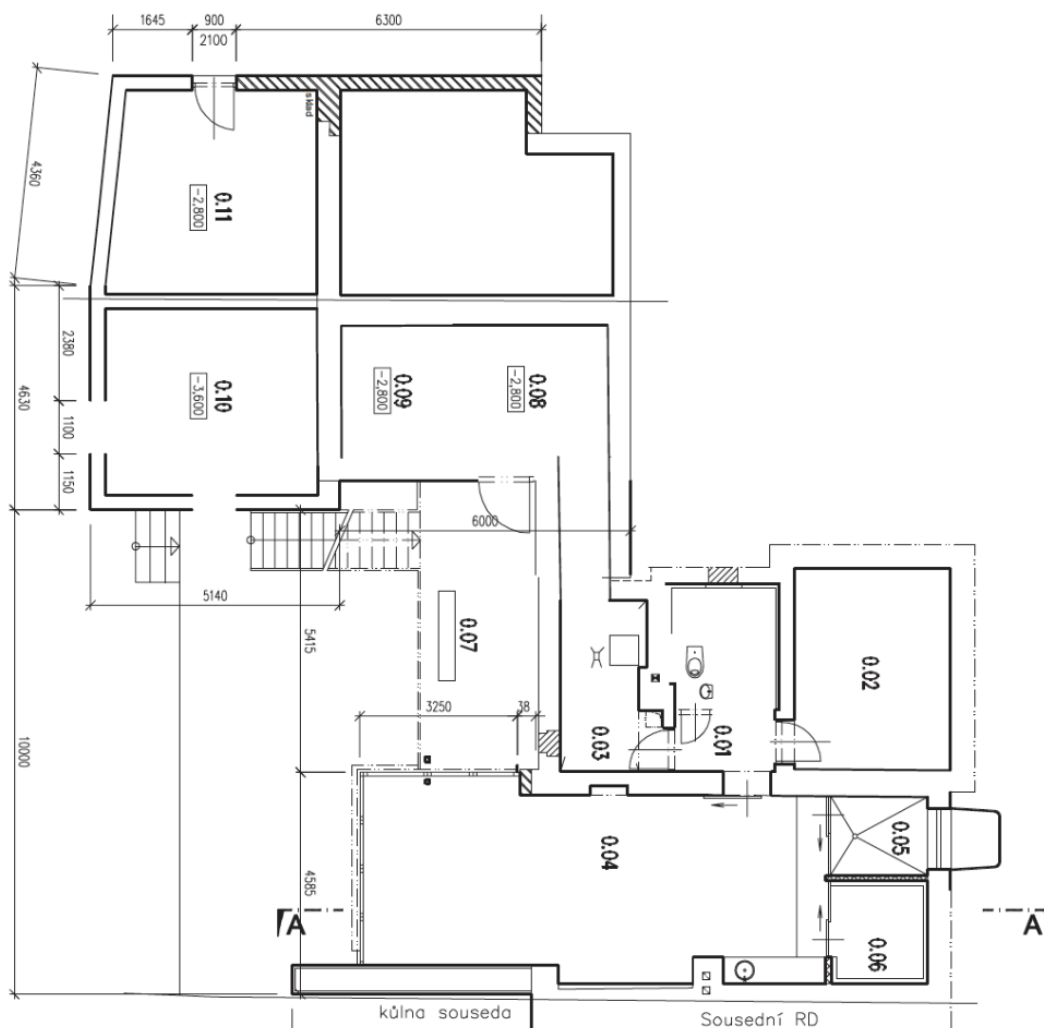

Rodinný dom 5 izbový

273 m², Praha 3, Žižkov, Jilmová

Predané