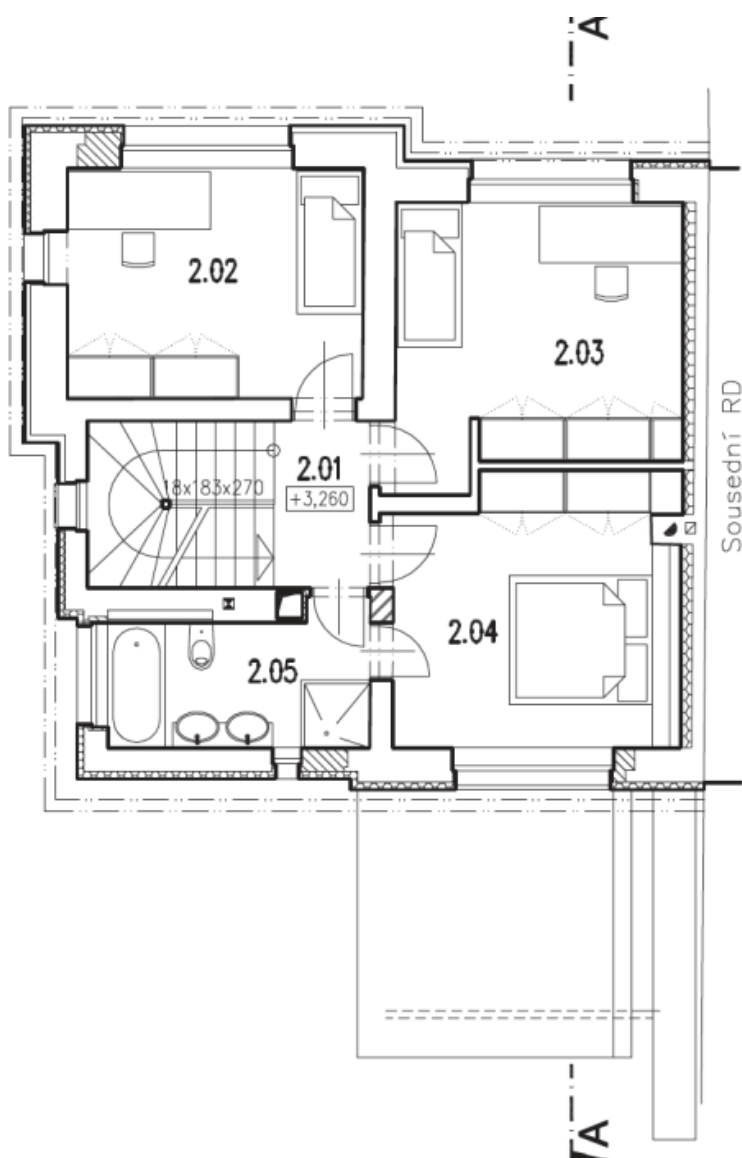

Srdcom tohto domu po kompletnej rekonštrukcii z roku 2010 je presvetlené prízemie s otvoreným priestorom, ktorý v sebe spája plne vybavenú modernú kuchyňu, jedáleň a obývaciu izbu s **nadväzujúcou terasou** a veľkoformátovými oknami s výhľadom do zelene s vysokými stromami, ďalej tiež šatník, toaleta pre hostí a pracovňa. Suterén je zariadený ako relaxačný priestor so **saunou**, vírivkou a vstupom do **záhrady** s vyhrievaným **bazénom**, nachádza sa tu tiež pracovňa a pivničný priestor využívaný ako **vinotéka**. V prvom nadzemnom podlaží sú 3 spálne so vstavanými skriňami a kúpeľňa s toaletou. Na druhom podlaží je otvorený obytný priestor s **terasou** a kúpeľňa s toaletou. K dispozícii je aj priestranná **garáž** pre dve autá a úložné priestory pre záhradnú techniku a technológiu bazéna.

Úžitková plocha 273 m², zastavaná plocha 150 m², záhrada 476 m², pozemok 626 m².

Rodinný dom 5+kk

273 m², Praha 3, Žižkov, Jilmová

Predané

Rodinný dom 5+kk

273 m², Praha 3, Žižkov, Jilmová

Predané

Rodinný dom 5+kk

273 m², Praha 3, Žižkov, Jilmová

Predané

Rodinný dom 5+kk

273 m², Praha 3, Žižkov, Jilmová

Predané