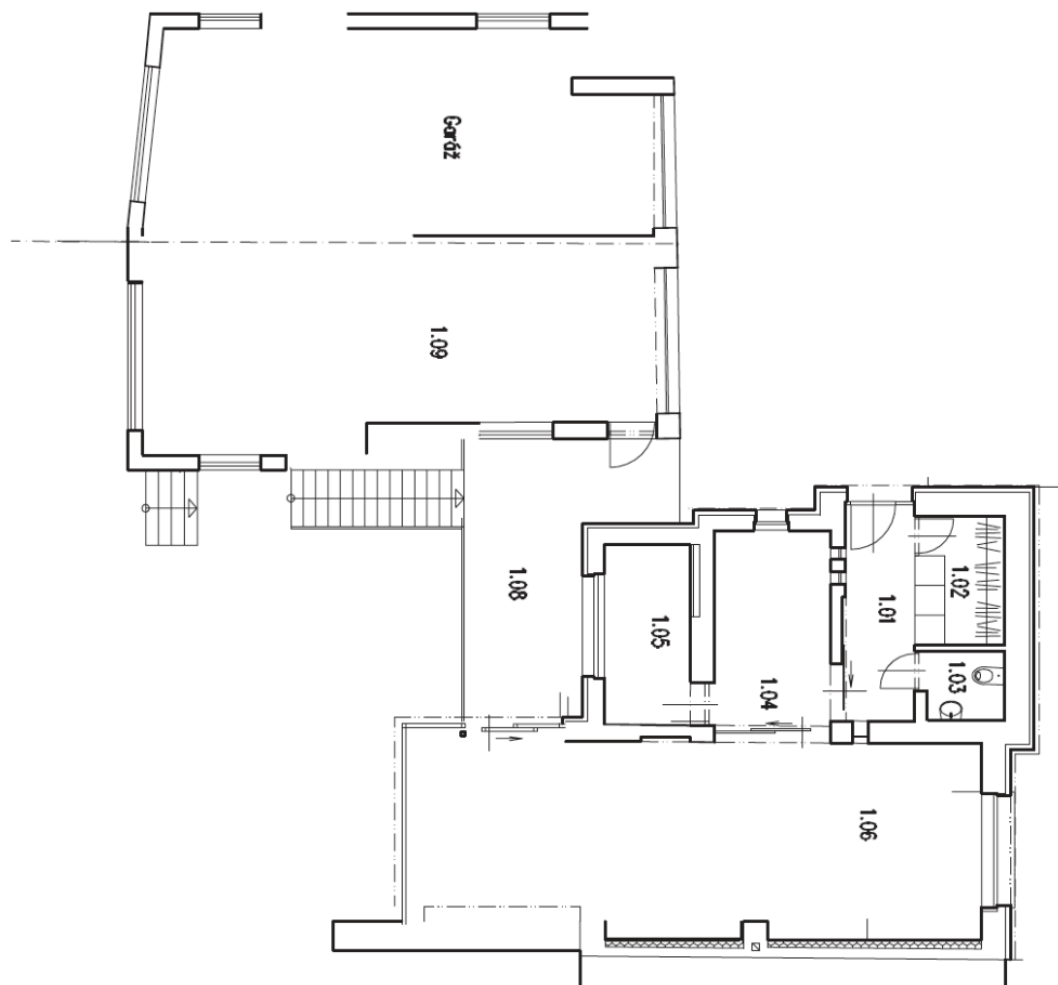

Srdcom tohto domu po kompletnej rekonštrukcii z roku 2010 je presvetlené prízemie s otvoreným priestorom, ktorý v sebe spája plne vybavenú modernú kuchyňu, jedáleň a obývaciu izbu s **nadväzujúcou terasou** a veľkoformátovými oknami s výhľadom do zelene s vysokými stromami, ďalej tiež šatník, toaleta pre hostí a pracovňa. Suterén je zariadený ako relaxačný priestor so **saunou**, vírivkou a vstupom do **záhrady** s vyhrievaným **bazénom**, nachádza sa tu tiež pracovňa a pivničný priestor využívaný ako **vinotéka**. V prvom nadzemnom podlaží sú 3 spálne so vstavanými skriňami a kúpeľňa s toaletou. Na druhom podlaží je otvorený obytný priestor s **terasou** a kúpeľňa s toaletou. K dispozícii je aj priestranná **garáž** pre dve autá a úložné priestory pre záhradnú techniku a technológiu bazéna.

Úžitková plocha 273 m², zastavaná plocha 150 m², záhrada 476 m², pozemok 626 m².

Rodinný dom 5+kk

273 m², Praha 3, Žižkov, Jilmová

Predané

Rodinný dom 5+kk

273 m², Praha 3, Žižkov, Jilmová

Predané

Rodinný dom 5+kk

273 m², Praha 3, Žižkov, Jilmová

Predané

Rodinný dom 5+kk

273 m², Praha 3, Žižkov, Jilmová

Predané