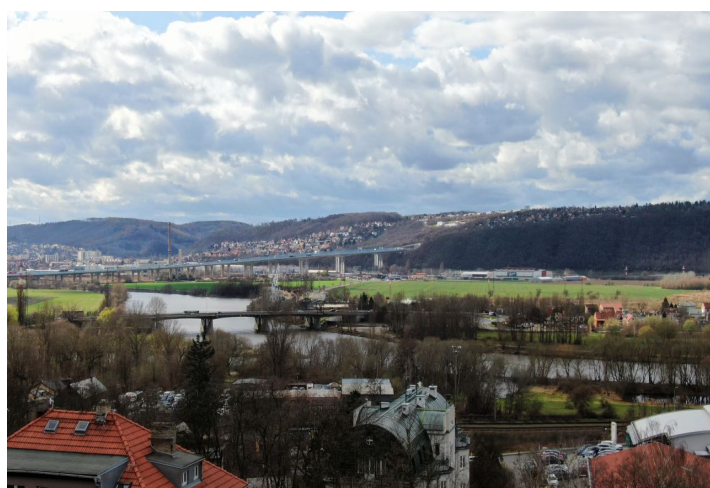

Pozemok

907 m², Praha 4, Modřany, Ke Spofě

Predané

Pozemok

907 m², Praha 4, Modřany, Ke Spofě**Predané**

Cena za m ²	18 743 Kč
Celková plocha	907 m ²
Typ pozemku	Bývanie
Referenčné číslo	37121

Stavebný pozemok vhodný na výstavbu luxusnej vily v susedstve prvorepublikovej rezidenčnej štvrťi. Severozápadný svah poskytuje krásne výhľady na zalesnené kopce nad Vltavou a ponúka zaujímavé možnosti architektonického stvárnenia budúceho domu.

Na pozemku sú **prípojky všetkých sietí**, príchod je po novej asfaltovej komunikácii. Svahovitá plocha je vhodná na výstavbu domu s pultovou alebo plochou strechou (aj vegetačnou). Budúci dom by mal zodpovedať puristickému charakteru práve vznikajúcej štvrťi domov s čistými líniami, prírodnými materiálmi a decentnými farbami. Nové územie teda vytvorí ucelený architektonický súbor.

Príjemná lokalita na kraji existujúcej zástavby priamo pri **prírodnom parku Modřanská rokle** sa nachádza v dosahu všetkých služieb. Dopravné spojenie zaisťujú autobusy, cesta k električkovej zastávke Poliklinika Modřany trvá len 2 minúty, k stanici metra Smíchovské nádraží 16 minút. V blízkom okolí fungujú materské a základné školy (vrátane medzinárodných), zdravotnícke služby, obchody, kaviarne, ale aj tenisové kurty, kino alebo knižnica. V jeho blízkosti je obľúbený fitness chodník pozdĺž Vltavy, mnoho ďalších trás pre peších i pre cyklistov, športové areály alebo deväťjamkové **golfové ihrisko v Hodkovičkách**.