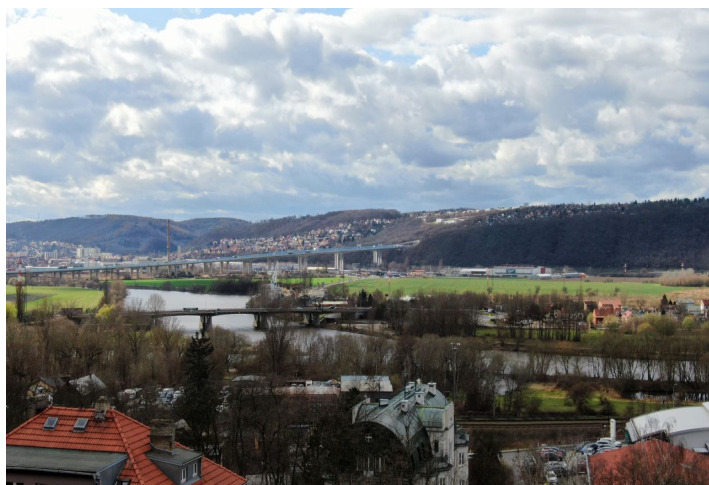

Pozemok

907 m², Praha 4, Modřany, Ke Spofě

Predané

Pozemok

907 m², Praha 4, Modřany, Ke Spofě

Predané

Cena za m ²	18 743 Kč
Celková plocha	907 m ²
Typ pozemku	Bývanie
Referenčné číslo	37121

Stavebný pozemok vhodný na výstavbu luxusnej vily v susedstve prvorepublikovej rezidenčnej štvrti. Severozápadný svah poskytuje krásne výhľady na zalesnené kopce nad Vltavou a ponúka zaujímavé možnosti architektonického stvárnenia budúceho domu.

Na pozemku sú **prípojky všetkých sietí**, príchod je po novej asfaltovej komunikácii. Svahovitá plocha je vhodná na výstavbu domu s pultovou alebo plochou strechou (aj vegetačnou). Budúci dom by mal zodpovedať puristickému charakteru práve vznikajúcej štvrti domov s čistými líniami, prírodnými materiálmi a decentnými farbami. Nové územie teda vytvorí ucelený architektonický súbor.

Príjemná lokalita na kraji existujúcej zástavby priamo pri **prírodnom parku Modranská rokle** sa nachádza v dosahu všetkých služieb. Dopravné spojenie zaisťujú autobusy, cesta k električkovej zastávke Poliklinika Modřany trvá len 2 minúty, k stanici metra Smíchovské nádraží 16 minút. V blízkom okolí fungujú materské a základné školy (vrátane medzinárodných), zdravotnícke služby, obchody, kaviarne, ale aj tenisové kurty, kino alebo knižnica. V jeho blízkosti je obľúbený fitness chodník pozdĺž Vltavy, mnoho ďalších trás pre peších i pre cyklistov, športové areály alebo deväťjamkové **golfové ihrisko v Hodkovičkách**.