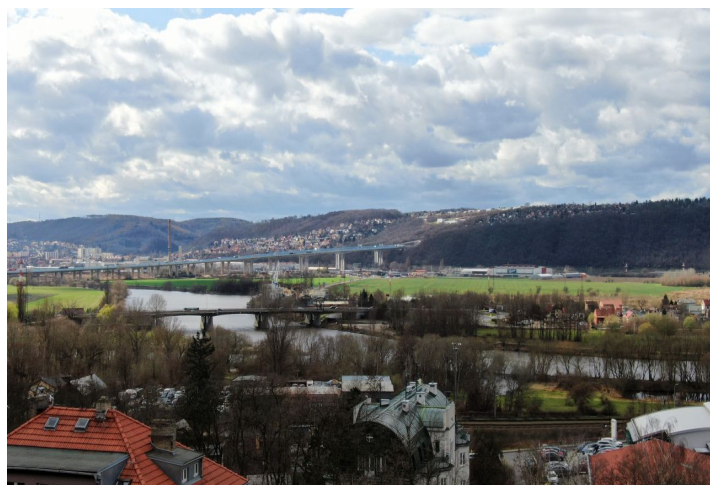

## Pozemok

907 m<sup>2</sup>, Praha 4, Modřany, Ke Spofě

Predané

## Pozemok

907 m<sup>2</sup>, Praha 4, Modřany, Ke Spofě

Predané

Cena za m <sup>2</sup>	18 743 Kč
Celková plocha	907 m <sup>2</sup>
Typ pozemku	Bývanie
Referenčné číslo	37121

**Stavebný pozemok vhodný na výstavbu luxusnej vily v susedstve prvorepublikovej rezidenčnej štvrti. Severozápadný svah poskytuje krásne výhľady na zalesnené kopce nad Vltavou a ponúka zaujímavé možnosti architektonického stvárnenia budúceho domu.**

Na pozemku sú **prípojky všetkých sietí**, príchod je po novej asfaltovej komunikácii. Svahovitá plocha je vhodná na výstavbu domu s pultovou alebo plochou strechou (aj vegetačnou). Budúci dom by mal zodpovedať puristickému charakteru práve vznikajúcej štvrti domov s čistými líniami, prírodnými materiálmi a decentnými farbami. Nové územie teda vytvorí ucelený architektonický súbor.

Príjemná lokalita na kraji existujúcej zástavby priamo pri **prírodnom parku Modranská rokľa** sa nachádza v dosahu všetkých služieb. Dopravné spojenie zaisťujú autobusy, cesta k električkovej zastávke Poliklinika Modřany trvá len 2 minúty, k stanici metra Smíchovské nádraží 16 minút. V blízkom okolí fungujú materské a základné školy (vrátane medzinárodných), zdravotnícke služby, obchody, kaviarne, ale aj tenisové kurty, kino alebo knižnica. V jeho blízkosti je obľúbený fitness chodník pozdĺž Vltavy, mnoho ďalších trás pre peších i pre cyklistov, športové areály alebo deväťjamkové **golfové ihrisko v Hodkovičkách**.