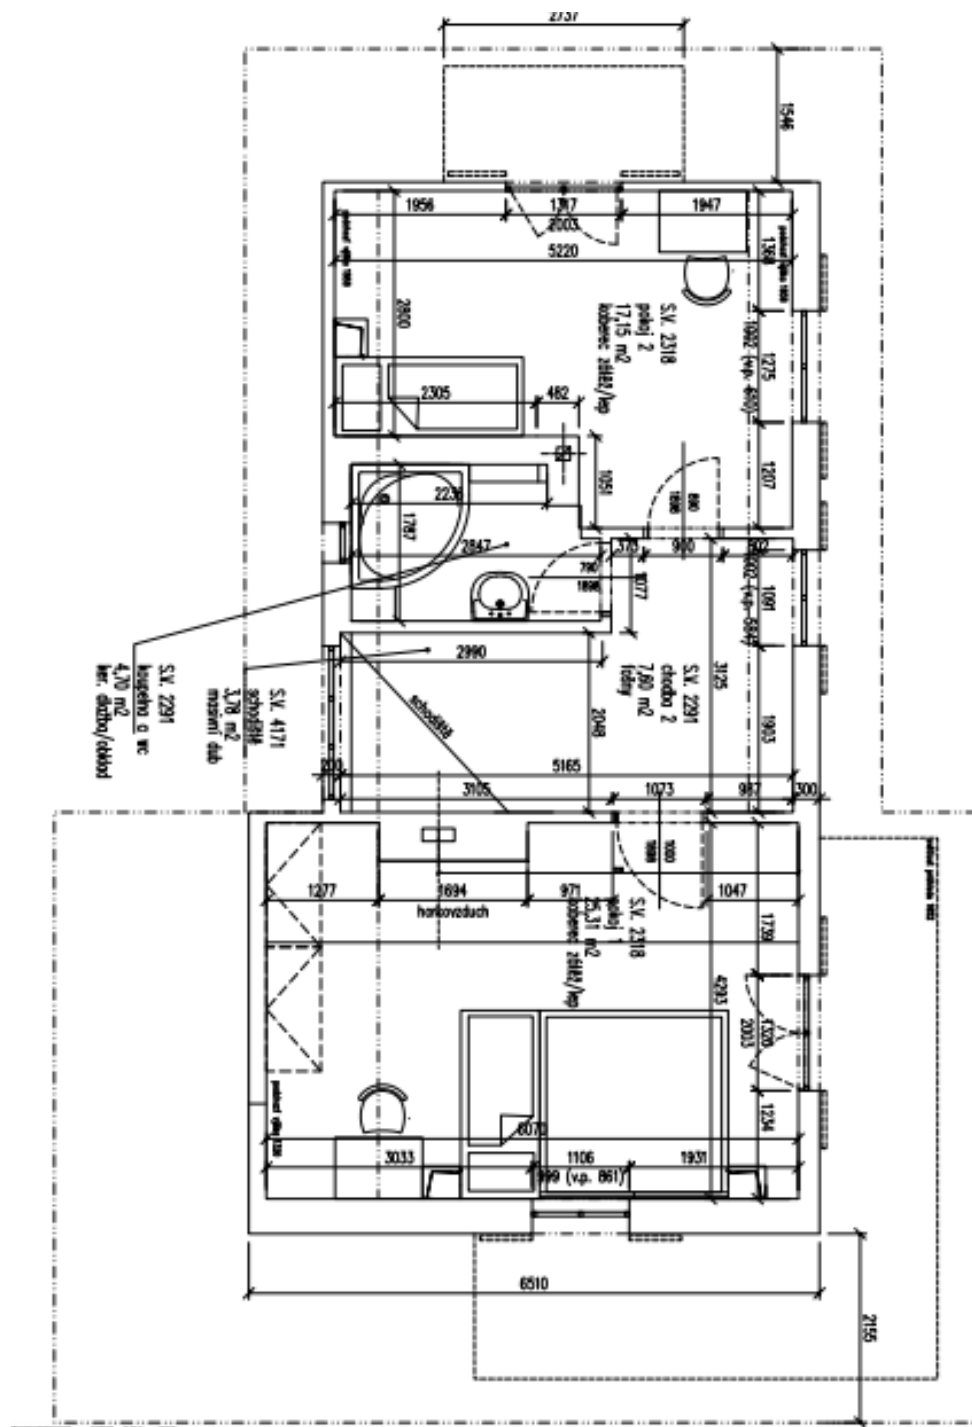

Rodinný dom 3+1

122 m², Praha-západ, Štěchovice, Masečín

Predané

Rodinný dom 3+1

122 m², Praha-západ, Štěchovice, Masečín

Predané

Celková plocha	122 m ²
Pozemok	6 114 m ²
Zastavaná plocha	75 m ²
Podlahová plocha	107 m ²
Terasa	15 m ²
Parkovanie	Áno
Pivnica	Áno
PENB	G
Referenčné číslo	37256

Na prízemí sa nachádza obývacia izba s **krbom** a novými francúzskymi dverami vedúcimi do **záhrady**, kuchyňa s jedálenským kútom, špajza, komora a samostatná toaleta. Do prvého poschodia vedie drevené točité schodisko. Na poschodí sú umiestnené 2 spálne, každá s prístupom na **terasu**, a ďalej kúpeľňa s vaňou.

Táto **vilka bola postavená v roku 1937** a v posledných rokoch priebežne rekonštruovaná. Vykurovanie je zabezpečené krbovou vložkou 25 kW, ktorá je zabudovaná v krbe v obývacej izbe s teplovzdušným rozvodom do ostatných miestností. Ako v obývacej izbe, tak vo vstupnej chodbe je umiestnený priamotop, na poschodí potom kachle Morso. Objekt disponuje bojlerom (200 l), v mieste je vodovod a septik. Strecha sedlová s alukrytonovými šablónami. Objekt je z 2/3 **podpivničený**.

Rodinný dom 3+1

122 m², Praha-západ, Štěchovice, Masečín

Predané

Rodinný dom 3+1

122 m², Praha-západ, Štěchovice, Masečín

Predané

Rodinný dom 3+1

122 m², Praha-západ, Štěchovice, Masečín