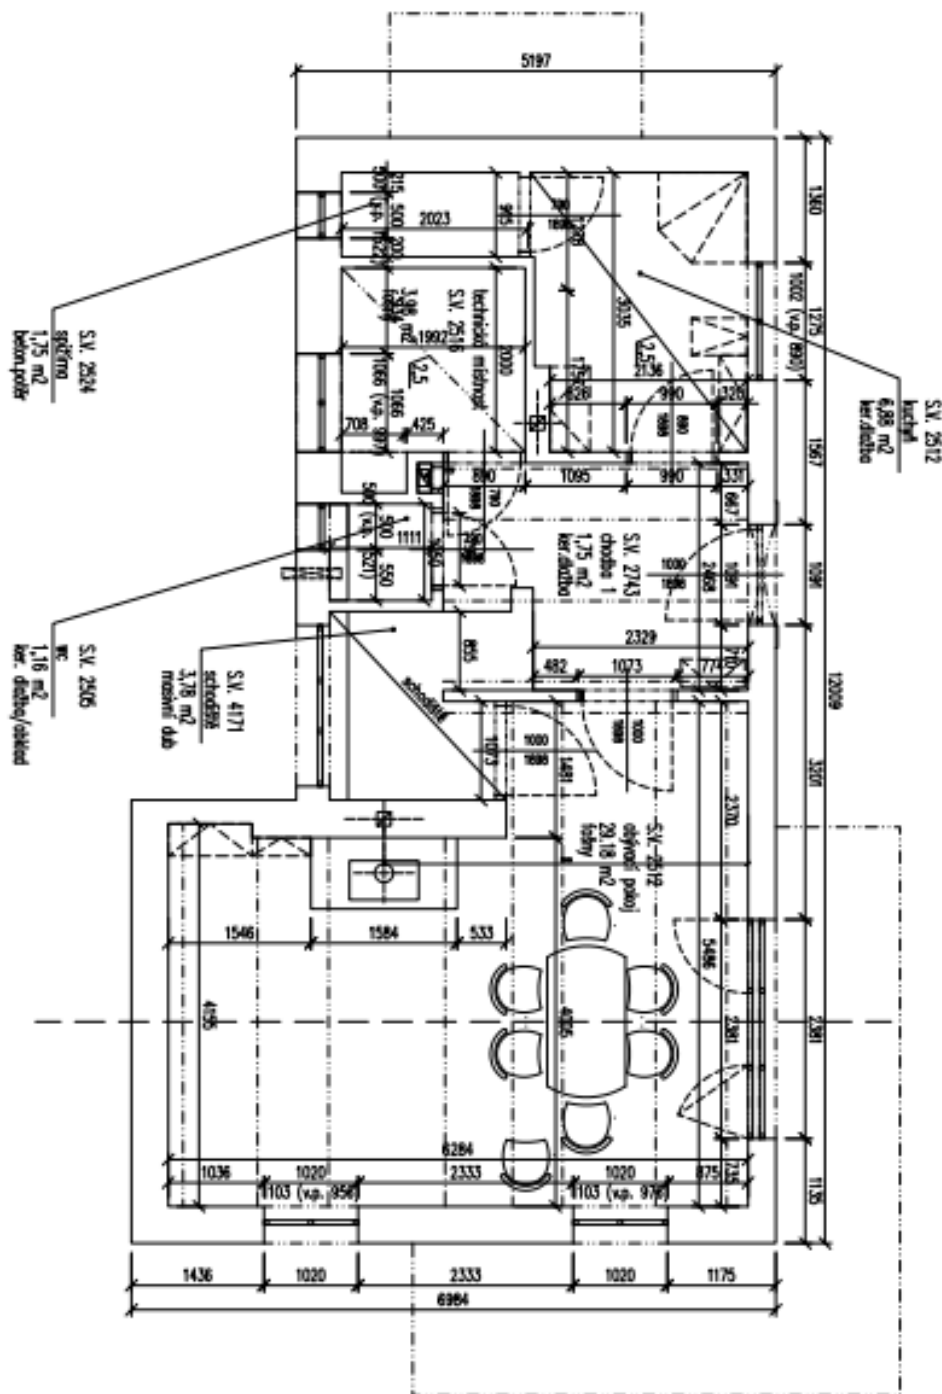

Rodinný dom 3+1

122 m², Praha-západ, Štěchovice, Masečín

Predané

Rodinný dom 3+1

122 m², Praha-západ, Štěchovice, Masečín

Predané

Celková plocha	122 m ²
Pozemok	6 114 m ²
Zastavaná plocha	75 m ²
Podlahová plocha	107 m ²
Terasa	15 m ²
Parkovanie	Áno
Pivnica	Áno
PENB	G
Referenčné číslo	37256

Táto **vilka bola postavená v roku 1937** a v posledných rokoch priebežne rekonštruovaná. Vykurovanie je zabezpečené krbovou vložkou 25 kW, ktorá je zabudovaná v krbe v obývacej izbe s teplovzdušným rozvodom do ostatných miestností. Ako v obývacej izbe, tak vo vstupnej chodbe je umiestnený priamotop, na poschodí potom kachle Morso. Objekt disponuje bojlerom (200 l), v mieste je vodovod a septik. Strecha sedlová s alukrytonovými šablónami. Objekt je z 2/3 **podpivničený**.

Prvorepubliková rekreačná oblasť svojimi lesmi a priehradou nadchne milovníkov vodných aktivít aj hubárčenie. Ľahká dostupnosť do Prahy (30 min jazdy autom, autobusovým spojením PID).

Úžitková plocha 122 m² (interiér 107m², terasa 15m²), zastavaná plocha 75 m², pozemok 6 114 m². Spôsob využitia: stavba pre rodinnú rekreáciu.

Rodinný dom 3+1

122 m², Praha-západ, Štěchovice, Masečín

Predané

Rodinný dom 3+1

122 m², Praha-západ, Štěchovice, Masečín

Predané

Rodinný dom 3+1

122 m², Praha-západ, Štěchovice, Masečín