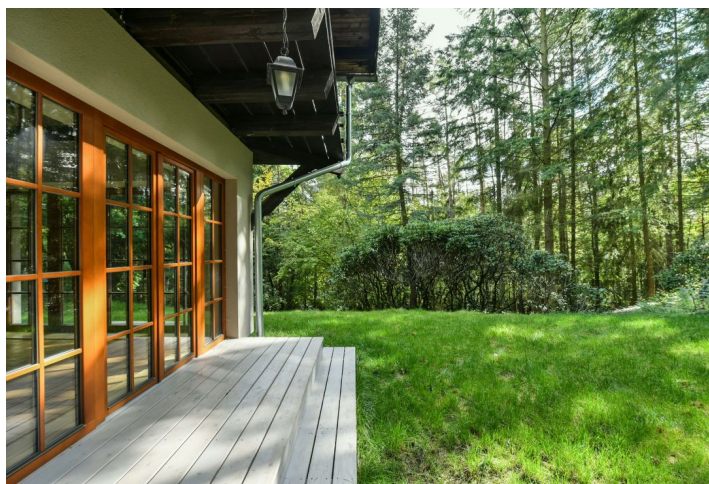

Rodinný dom 3+1

122 m², Praha-západ, Štěchovice, Masečín

Predané

Rodinný dom 3+1

122 m², Praha-západ, Štěchovice, Masečín

Predané

Celková plocha	122 m ²
Pozemok	6 114 m ²
Zastavaná plocha	75 m ²
Podlahová plocha	107 m ²
Terasa	15 m ²
Parkovanie	Áno
Pivnica	Áno
PENB	G
Referenčné číslo	37256

Malebná prvorepubliková vilka s krbom, na pozemku o rozlohe 6 114 m², obklopená záhradou s rododendrónmi a lesom poskytujúcim absolútne súkromie a pokoj pre relaxáciu, sa nachádza v lesnej oblasti medzi obcami Hvozdnice a Masečín, neďaleko Štěchovic a Slapskej priehrady, 30 km od Prahy.

Na prízemí sa nachádza obývacia izba s **krbom** a novými francúzskymi dverami vedúcimi do **záhrady**, kuchyňa s jedálenským kútom, špajza, komora a samostatná toaleta. Do prvého poschodia vedie drevené točité schodisko. Na poschodí sú umiestnené 2 spálne, každá s prístupom na **terasu**, a ďalej kúpeľňa s vaňou.

Táto **vilka bola postavená v roku 1937** a v posledných rokoch priebežne rekonštruovaná. Vykurovanie je zabezpečené krbovou vložkou 25 kW, ktorá je zabudovaná v krbe v obývacej izbe s teplovzdušným rozvodom do ostatných miestností. Ako v obývacej izbe, tak vo vstupnej chodbe je umiestnený priamotop, na poschodí potom kachle Morso. Objekt disponuje bojlerom (200 l), v mieste je vodovod a septik. Strecha sedlová s alukrytonovými šablónami. Objekt je z 2/3 **podpivničený**.