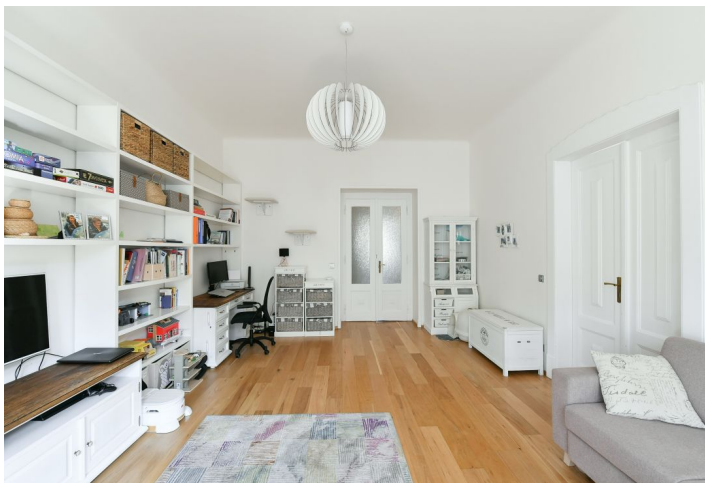

Byt 3-izbový

109 m², Praha 6, Dejvice, Mařákova

Predané