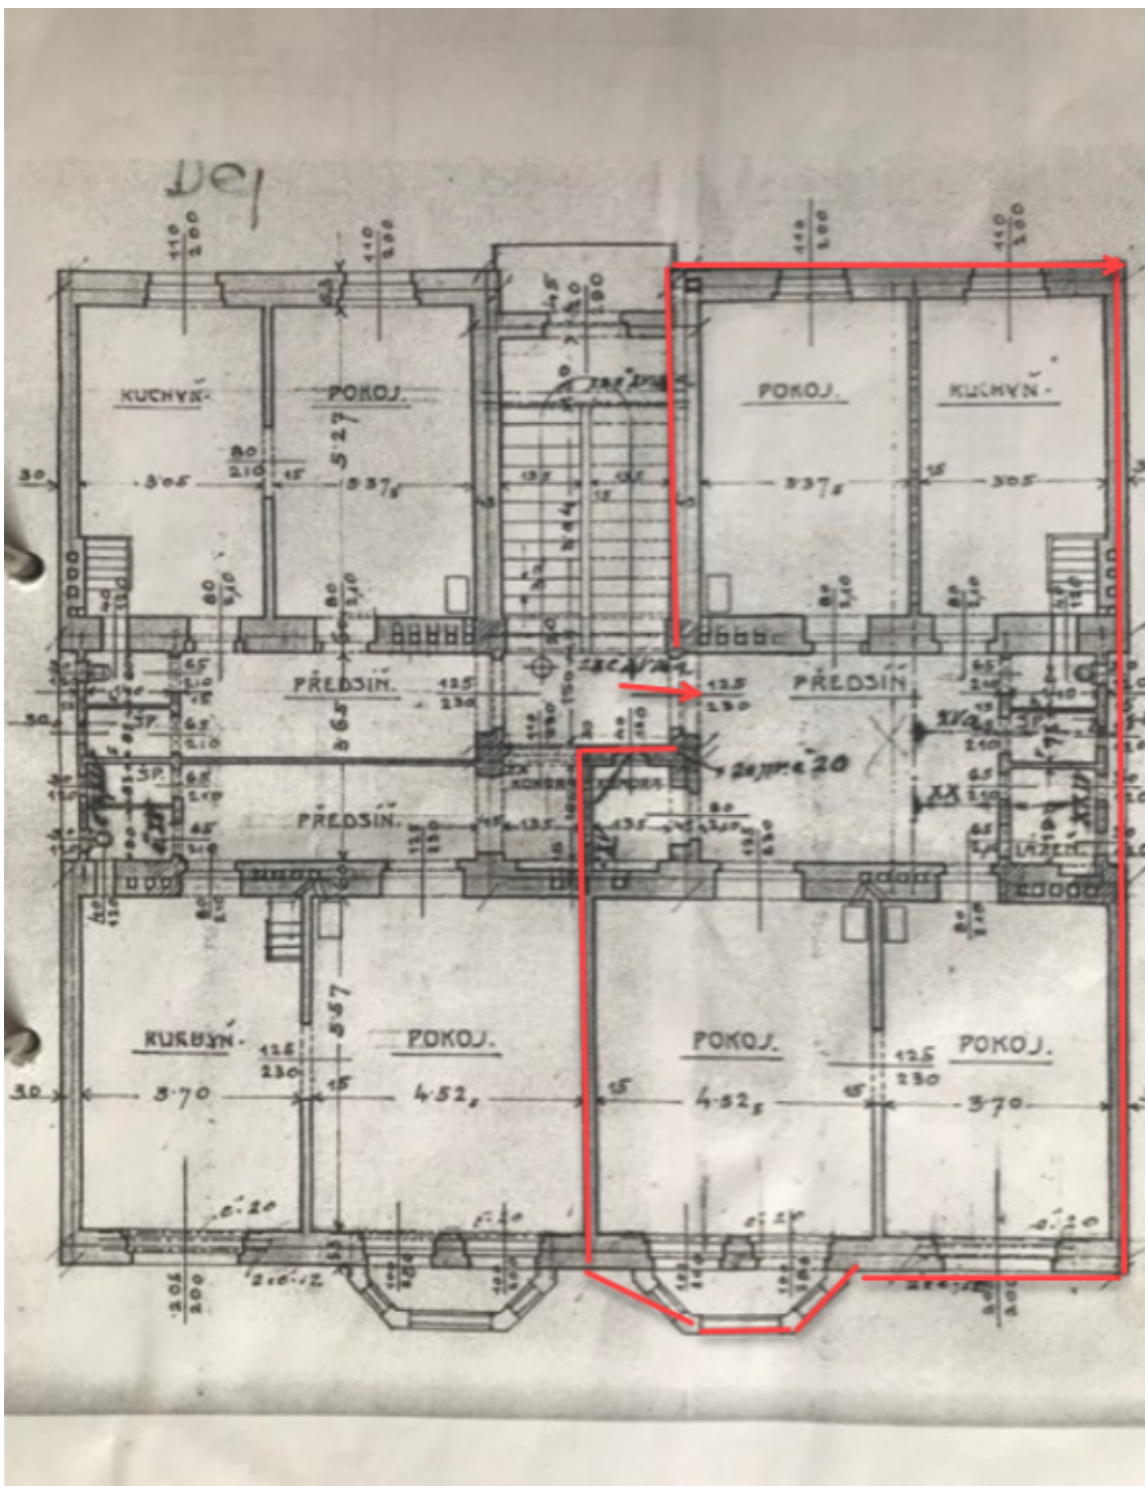

Byt 3+1

109 m², Praha 6, Dejvice, Mařákova

Predané