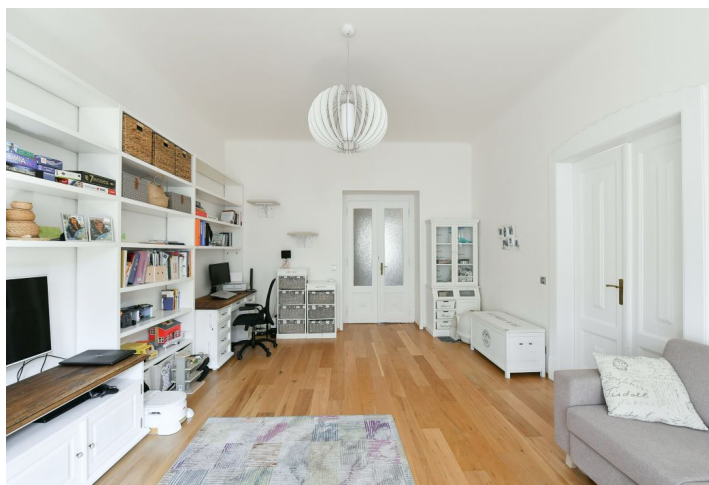

Byt 3+1

109 m², Praha 6, Dejvice, Mařákova

Predané