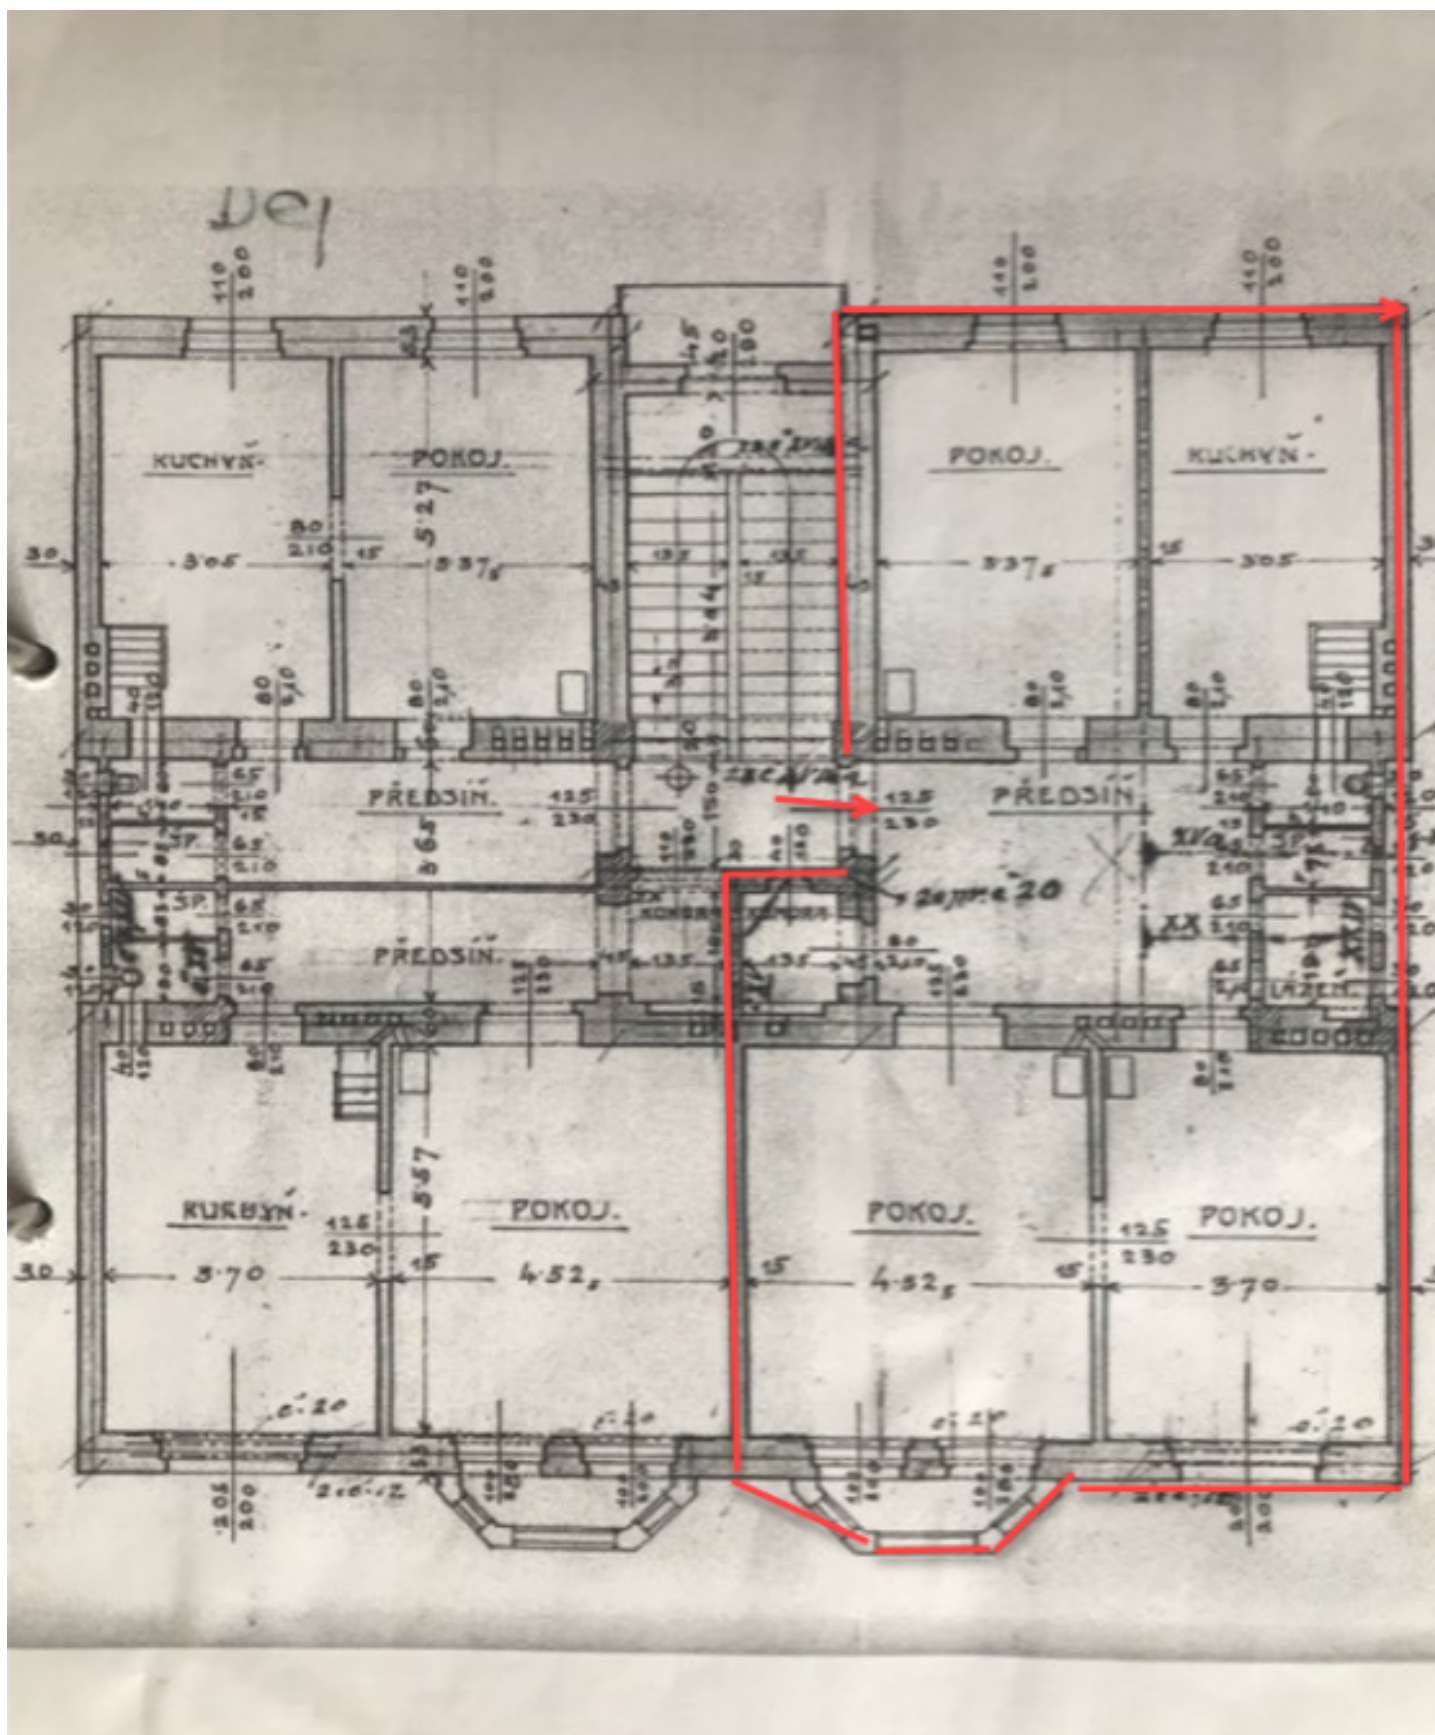

Byt 3-izbový

109 m², Praha 6, Dejvice, Mařákova

Predané