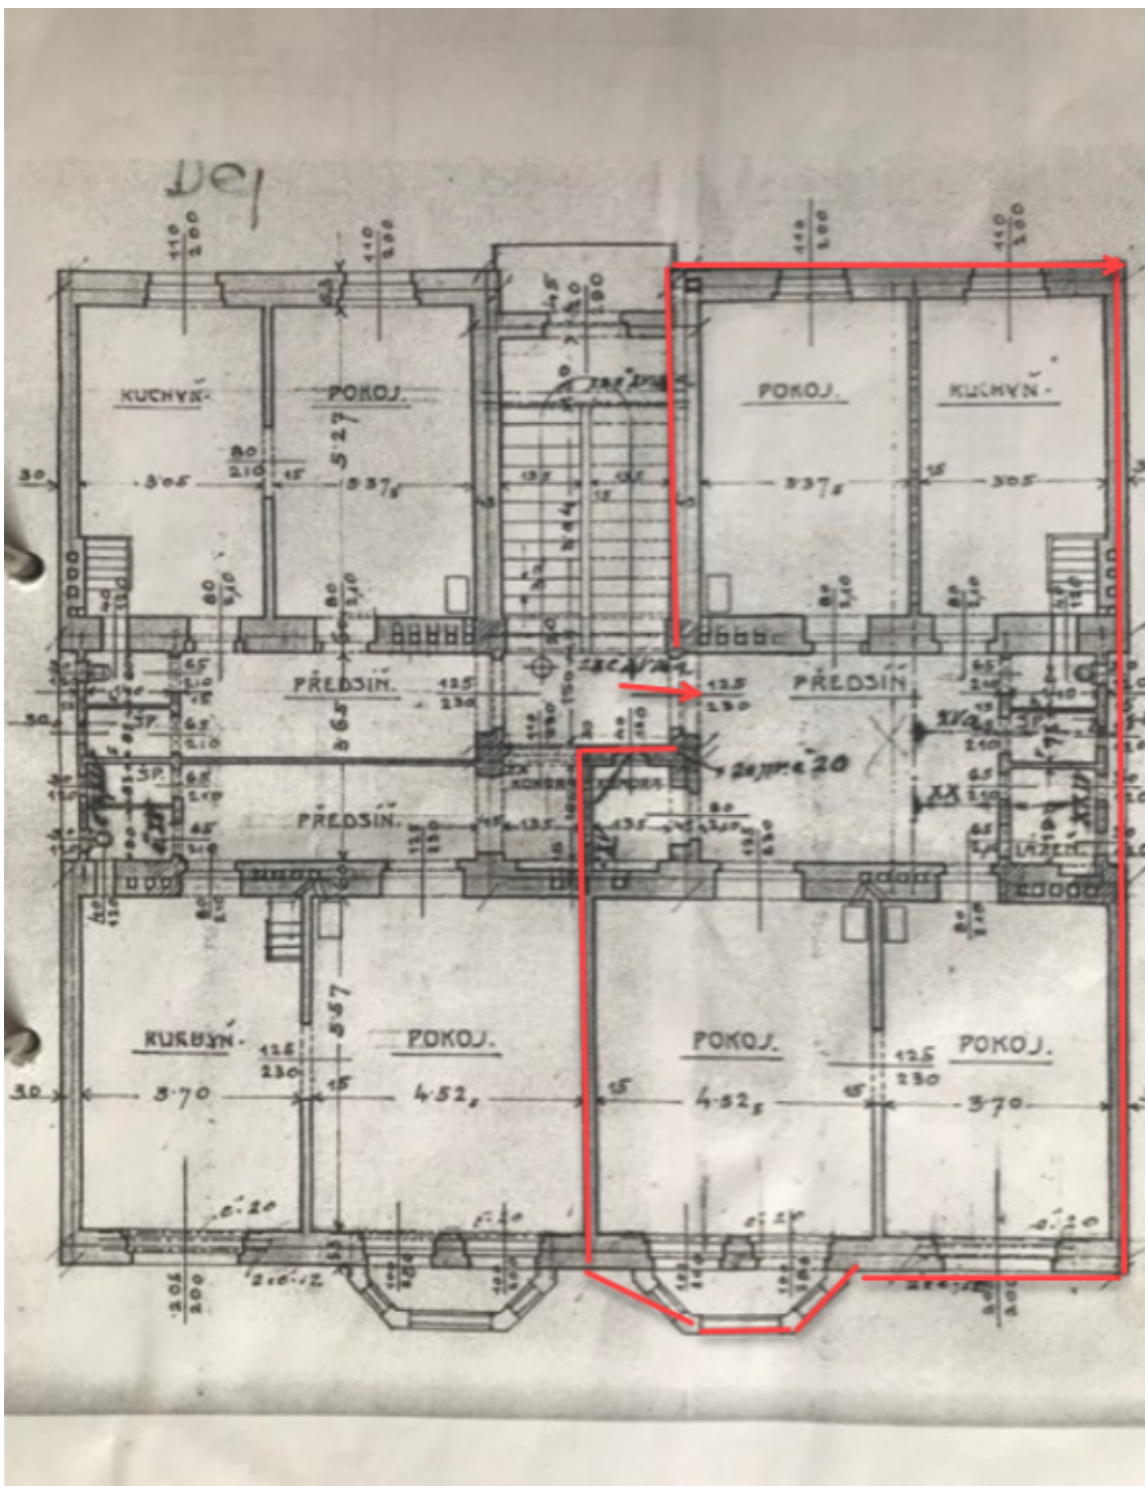

Byt 3 izbový

109 m², Praha 6, Dejvice, Mařákova

Predané