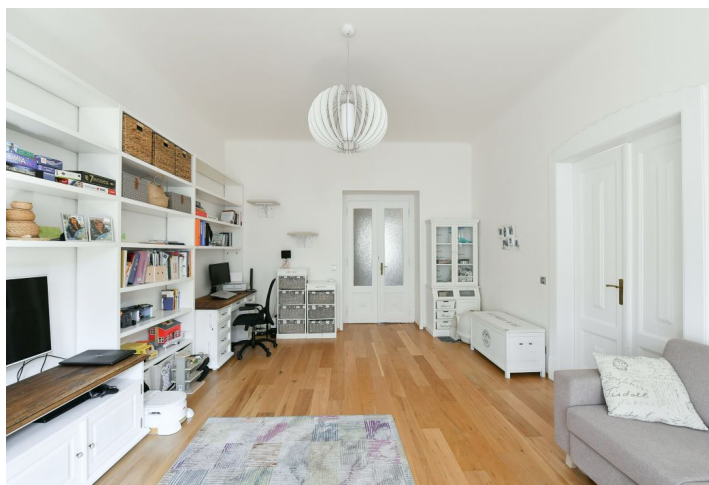

Byt 3 izbový

109 m², Praha 6, Dejvice, Mařákova

Predané