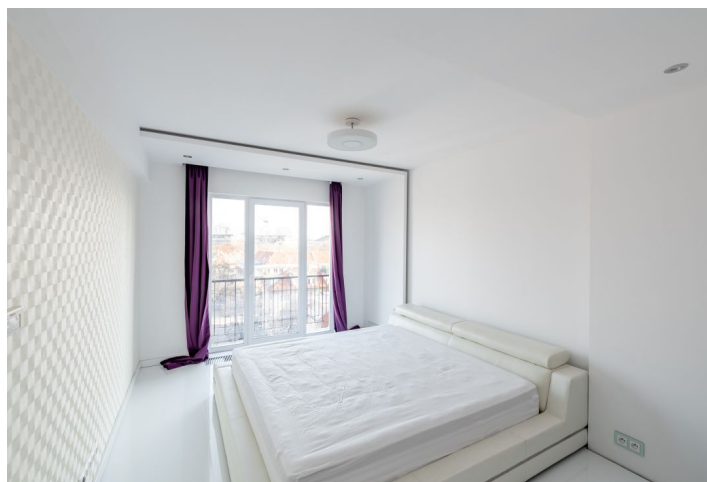

Byt 3+1

130 m², Bratislava II, Ružinov, Budovateľská

Prenajaté