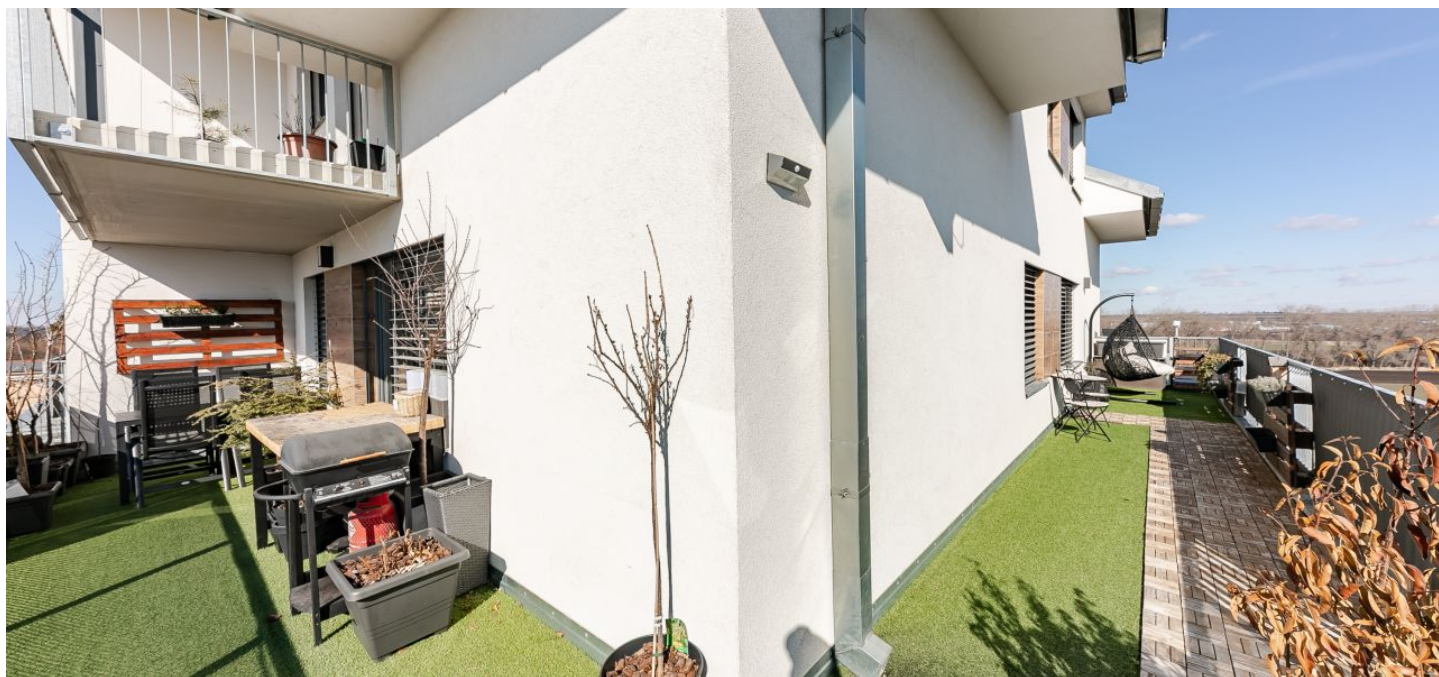

Byt 3 izbový

84 m², Praha 5, Zličín, Želetická

Predané