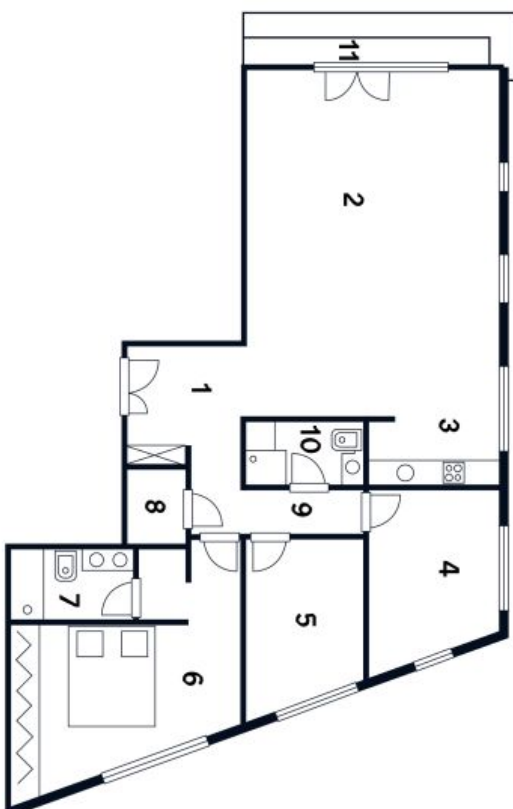

Praktická dispozícia jednotky na 3. podlaží sa skladá z rohovej obývacej izby s čiastočne oddelenou svetlou kuchyňou a **krytou terasou** s krásnym výhľadom do starostlivo upravenej **záhrady**, ďalej hlavná spálňa s en-suite kúpeľňou (s vaňou), ďalších 2 spální so zdieľanou kúpeľňou, predsieň, samostatnej toalety a chodby.

Interiér 126,05 m², terasa 8,76 m², pivnica 10,37.

* Area of the unit according to the Civil Code. The area consists of the sum total area of the entire unit bounded by perimeter walls.

**Byt 4+kk**126 m², Praha 6, Bubeneč, Pod Kaštany**Predané****Pláněk****3. podlaží****Byt 4+kk | 136 m²**

Praha 6, Bubeneč, Pod Kaštany

1	Chodba	8 m ²
2	Obývací prostor	30 m ²
3	Kuchyň	20 m ²
4	Pokoj	10 m ²
5	Pokoj	12 m ²
6	Pokoj	18 m ²
7	Koupelna	8 m ²
8	Technická místnost	5 m ²
9	Chodba	8 m ²
10	Koupelna	7 m ²

Celková plocha**126 m²**

11 Terasa

10 m²

**Byt 4+kk**126 m², Praha 6, Bubeneč, Pod Kaštany**Predané**