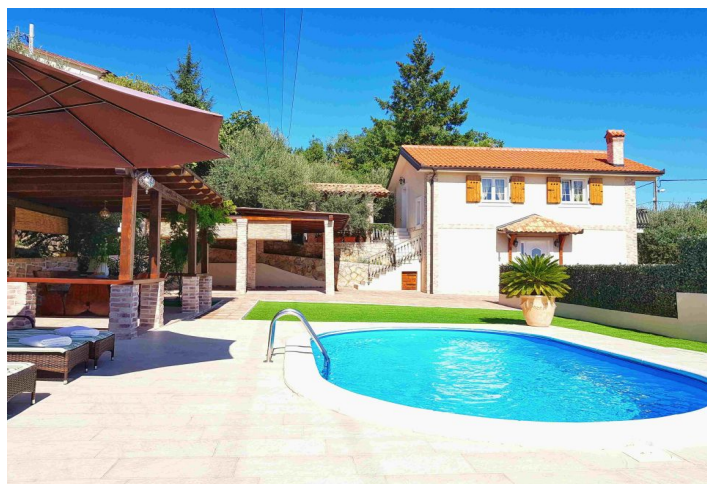

Rodinný dom 4 izbový

145 m², Opatija, Istria

570 000 €

Rodinný dom 4 izbový

145 m², Opatija, Istria

570 000 €

Úžitková plocha	145 m ²
Pozemok	845 m ²
Podlahová plocha	107 m ²
Terasa	38 m ²
Parkovanie	Áno
Pivnica	-
PENB	G
Referenčné číslo	39684

Táto chorvátska vila s typickou architektúrou a výhľadom na more sa nachádza neďaleko Opatije a pobrežia Jadranského mora. S pôvabným nádvorím a vonkajším bazénom určite očarí všetkých, ktorí hľadajú autentický stredozemský domov.

Drevené doskové podlahy, vnútorné stĺpy, medené kúpeľňové batérie, folklórne obklady v kombinácii s klimatizáciou vytvárajú pohodlný, svetlý a napriek tomu svieži interiér. Na nádvorí je krytá jedáleň, ideálne pre občerstvenie po relaxačnom kúpaní v mori či bazéne. Nádvorie je ohraničené živými plotmi a bohatou zeleňou, čo vytvára súkromnú oázu pre celú rodinu.

Opatijskú riviéru s hotelmi a prímorskými letoviskami, kaviarňami a reštauráciami, promenádou a prístavom budú mať majitelia apartmánu na dosah ruky.

Interiér 107 m², terasa 38 m², zastavaná plocha 205 m², pozemok 845 m².