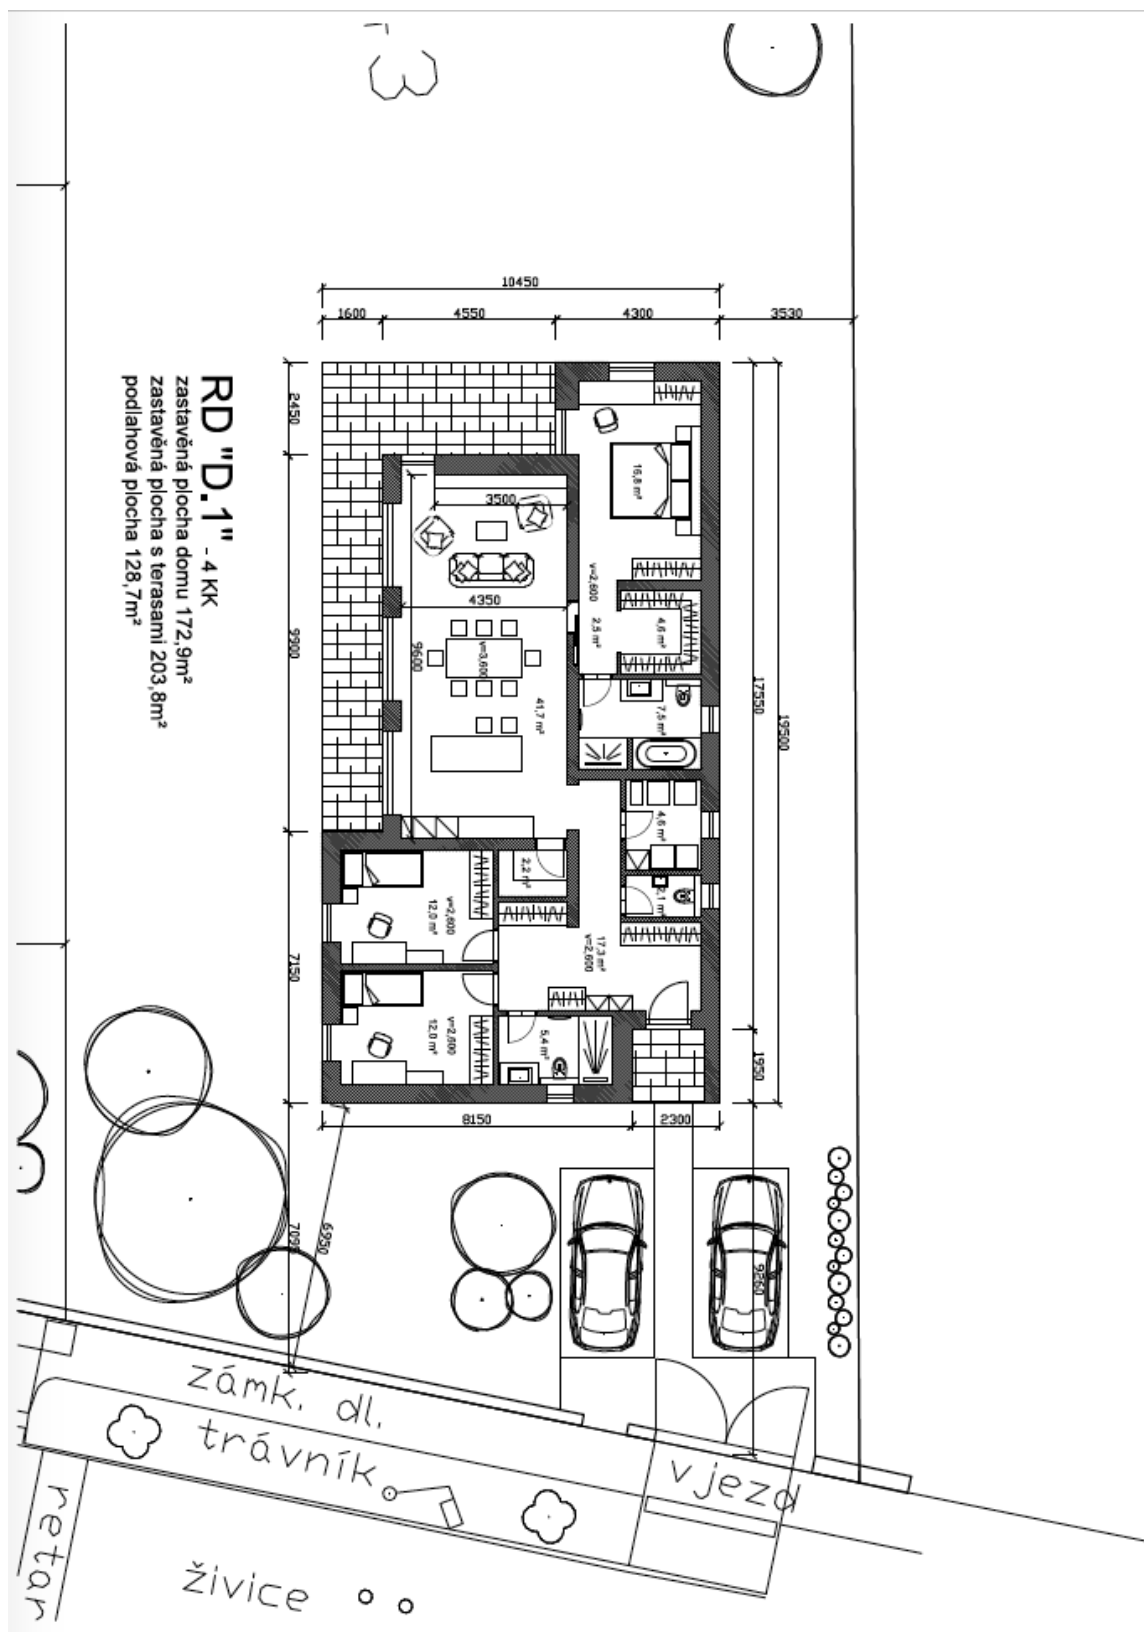

Rodinný dom 4+kk

129 m², Beroun, Vysoký Újezd, Na Pískách

Predané

Rodinný dom 4+kk

129 m², Beroun, Vysoký Újezd, Na Pískách

Predané

Pozemok	947 m ²
Zastavaná plocha	173 m ²
Záhrada	774 m ²
Parkovanie	Áno
Pivnica	-
PENB	B
Referenčné číslo	39690

Účelný pôdorys tvorí obývacia izba s výškou stropov 3,5 m², otvorenou kuchyňou a vstupom na **záhradnú terasu**, hlavná spáľňa s walk-in šatníkom a en-suite kúpeľňou, ďalšie 2 spálne, centrálna kúpeľňa, samostatná toaleta, komora, špajza a priestranná vstupná chodba.

Interiér 129 m², zastavaná plocha 173 m², záhrada 774 m², pozemok 947 m².

Rodinný dom 4+kk

129 m², Beroun, Vysoký Újezd, Na Pískách

Predané

Rodinný dom 4+kk

129 m², Beroun, Vysoký Újezd, Na Pískách

Predané