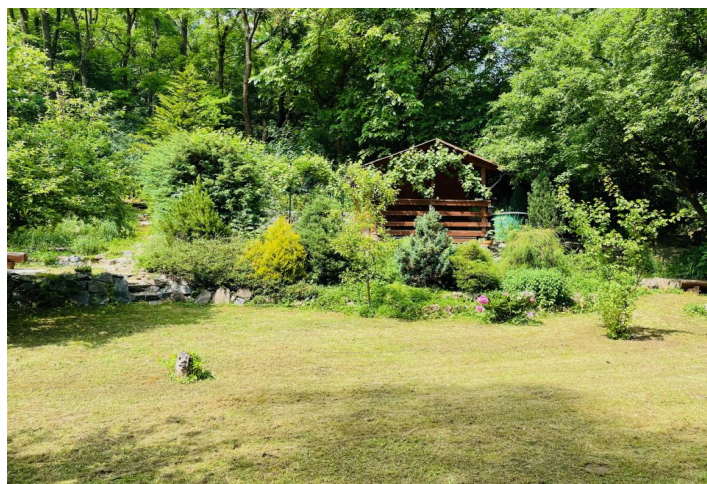

Pozemok

692 m², Praha 5, Slivenec, Holyně

153 816 €

Pozemok

153 816 €

692 m², Praha 5, Slivenec, Holyně

Cena za m ²	5 636 Kč
Celková plocha	692 m ²
Typ pozemku	Záhrada
Referenčné číslo	39811

Krásny, južne orientovaný pozemok – záhrada s bohatou zeleňou a chatou sa nachádza priamo v prírodnom parku Prokopské a Dalejské údolí. Miesto je ľahko dostupné autom aj verejnou dopravou.

Podľa územného plánu je pozemok zaradený do kategórie PZO (pozemky a záhradkárske osady). Na pozemku sa nachádza 15 rokov stará **chata**, kôľňa a stará **studňa**. Je tu zavedená **elektrina**.

Pozemok sa nachádza pri **cyklotrase** a **náučnom chodníku** vedúcom údolím Dalejského potoka. V dosahu piatich minút chôdze je vlaková zastávka Praha - Holyně s prípojami na stanicu metra Smíchovské nádraží, na pozemok sa dá pohodlne dostať autom z Barrandovské spojky.

Celková rozloha 692 m².