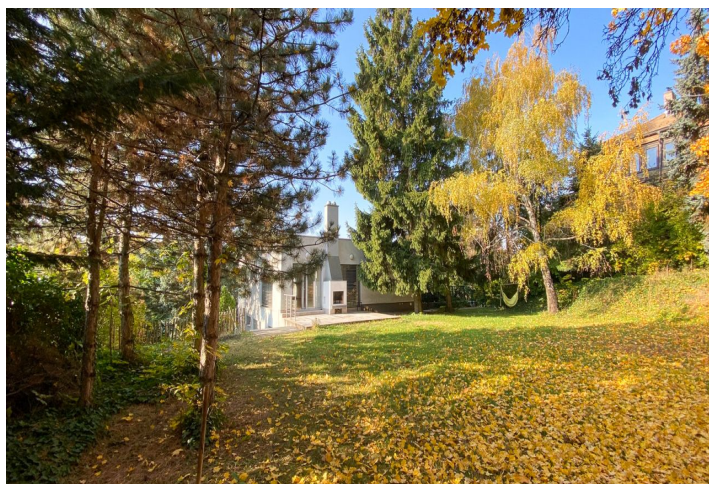

Rodinný dom 6-izbový

614 m², Bratislava I, Staré Mesto

Prenajaté

Rodinný dom 6-izbový

614 m², Bratislava I, Staré Mesto

Prenajaté

Celková plocha	614 m ²
Pozemok	1 055 m ²
Zastavaná plocha	174 m ²
Podlahová plocha	450 m ²
Balkón	44 m ²
Terasa	120 m ²
Parkovanie	garáž pre dve autá
Garáž	Áno
Pivnica	-
PENB	G
Referenčné číslo	40322
K dispozícii od	Ihneď

V srdci Horského parku v Starom Meste ponúkame na prenájom novú trojpodlažnú 6-izbovú vilu so saunou. Plná občianska vybavenosť v okolí vrátane Cambridge International School či potravín Yeme. Žiadaná lokalita je vzdialená len pár minút cesty autom do najužšieho centra mesta.

Prízemie domu tvorí vstupná hala, kotolňa, **sauna**, miestnosť vhodná ako posilňovňa alebo práčovňa, **garáž pre dve autá**.

Prvé podlažie disponuje hlavnou spálňou s en-suite kúpeľňou a walk-in šatníkom, ďalšie dve spálne s walk-in šatníkom, komora, kúpeľňa, samostatná toaleta a samostatný walk-in šatník. Z hlavnej spálne je vstup na **priestrannú terasu** orientovanú do tichej časti.