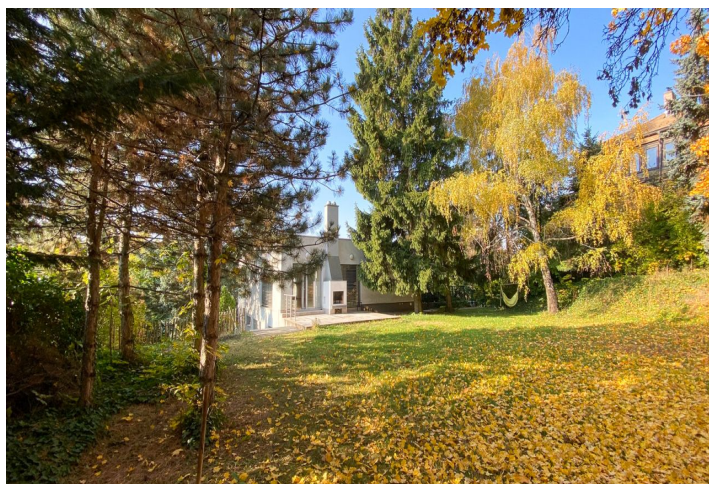

Rodinný dom 6 izbový

614 m², Bratislava I, Staré Mesto

Prenajaté

Rodinný dom 6 izbový

614 m², Bratislava I, Staré Mesto

Prenajaté

Úžitková plocha	614 m ²
Pozemok	1 055 m ²
Zastavaná plocha	174 m ²
Podlahová plocha	450 m ²
Balkón	44 m ²
Terasa	120 m ²
Parkovanie	garáž pre dve autá
Garáž	Áno
Pivnica	-
PENB	G
Referenčné číslo	40322
K dispozícii od	Ihneď

V srdci Horského parku v Starom Meste ponúkame na prenájom novú trojpodlažnú 6-izbovú vilu so saunou. Plná občianska vybavenosť v okolí vrátane Cambridge International School či potravín Yeme. Žiadaná lokalita je vzdialená len pár minút cesty autom do najužšieho centra mesta.

Prízemie domu tvorí vstupná hala, kotolňa, **sauna**, miestnosť vhodná ako posilňovňa alebo pracovňa, **garáž pre dve autá**.

Prvé podlažie disponuje hlavnou spálňou s en-suite kúpeľňou a walk-in šatníkom, ďalšie dve spálne s walk-in šatníkom, komora, kúpeľňa, samostatná toaleta a samostatný walk-in šatník. Z hlavnej spálne je vstup na **priestrannú terasu** orientovanú do tichej časti.