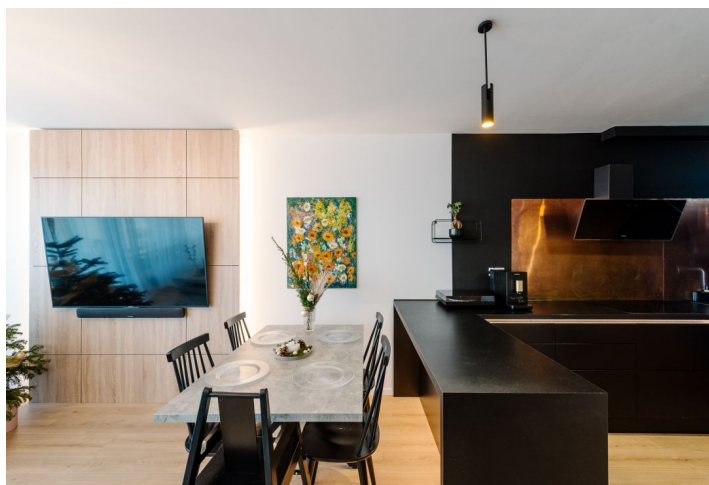

Rodinný dom 3+1

84 m², Pezinok, Limbach

Predané