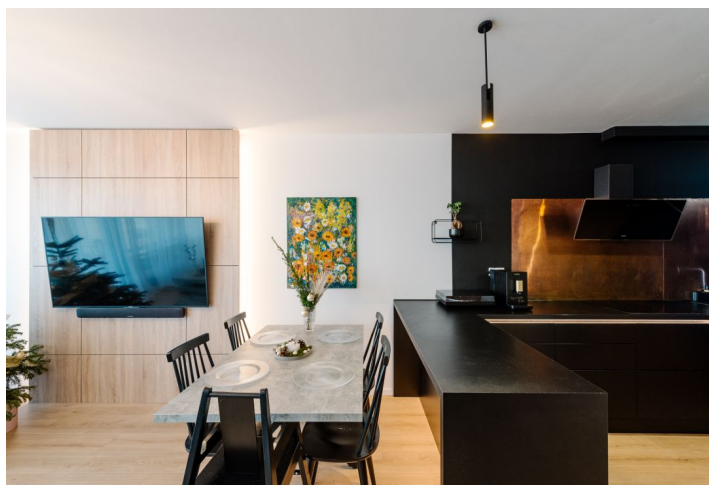

Rodinný dom 3-izbový

84 m², Pezinok, Limbach

Predané