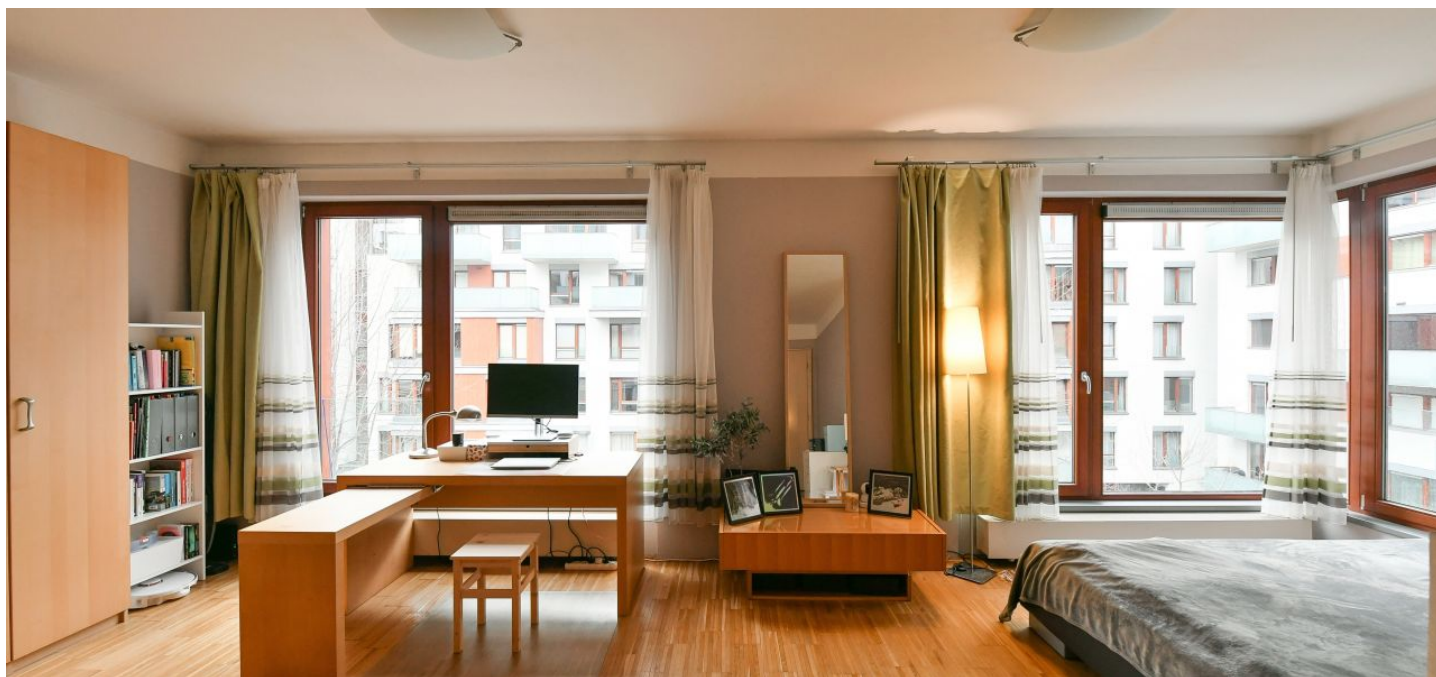

Byt Štúdio

47 m², Praha 8, Karlín, Rohanské nábřeží

Predané