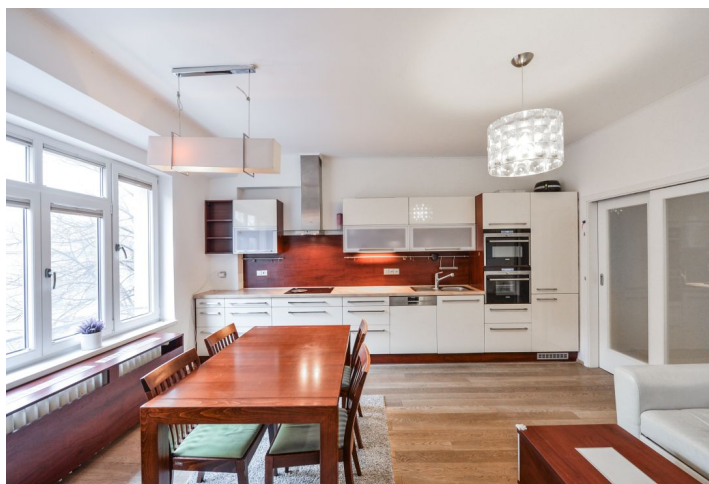

Byt 4 izbový

86 m², Praha 6, Dejvice, Generála Píky

Predané