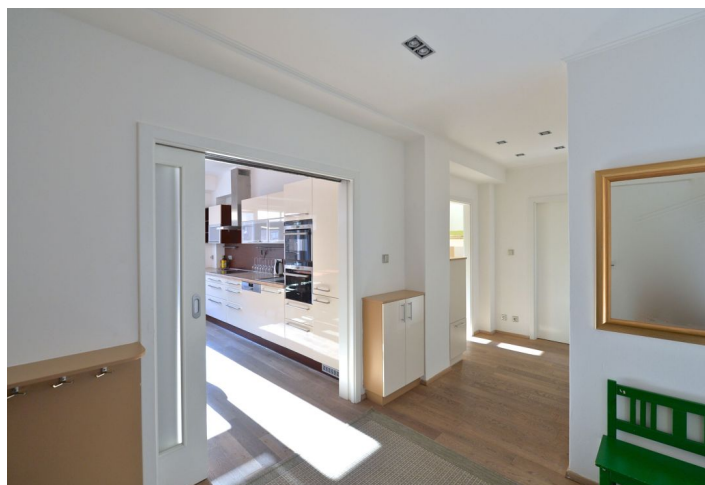

Byt 4 izbový

86 m², Praha 6, Dejvice, Generála Píky

Predané