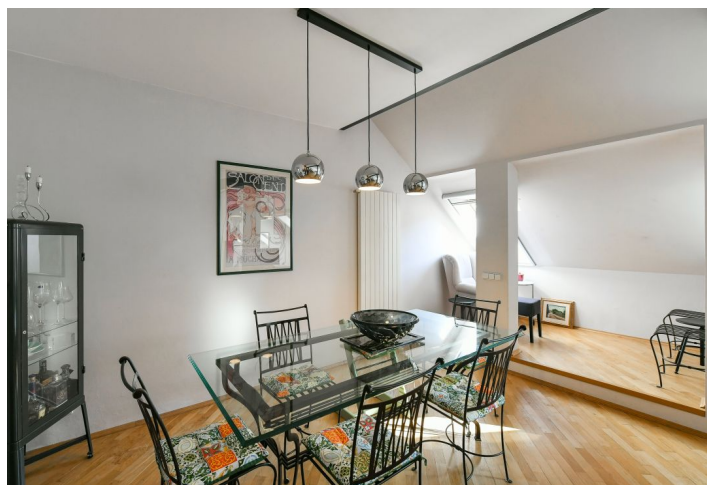

Byt 4+kk

140 m², Praha 2, Vinohrady, Anny Letenské

Predané