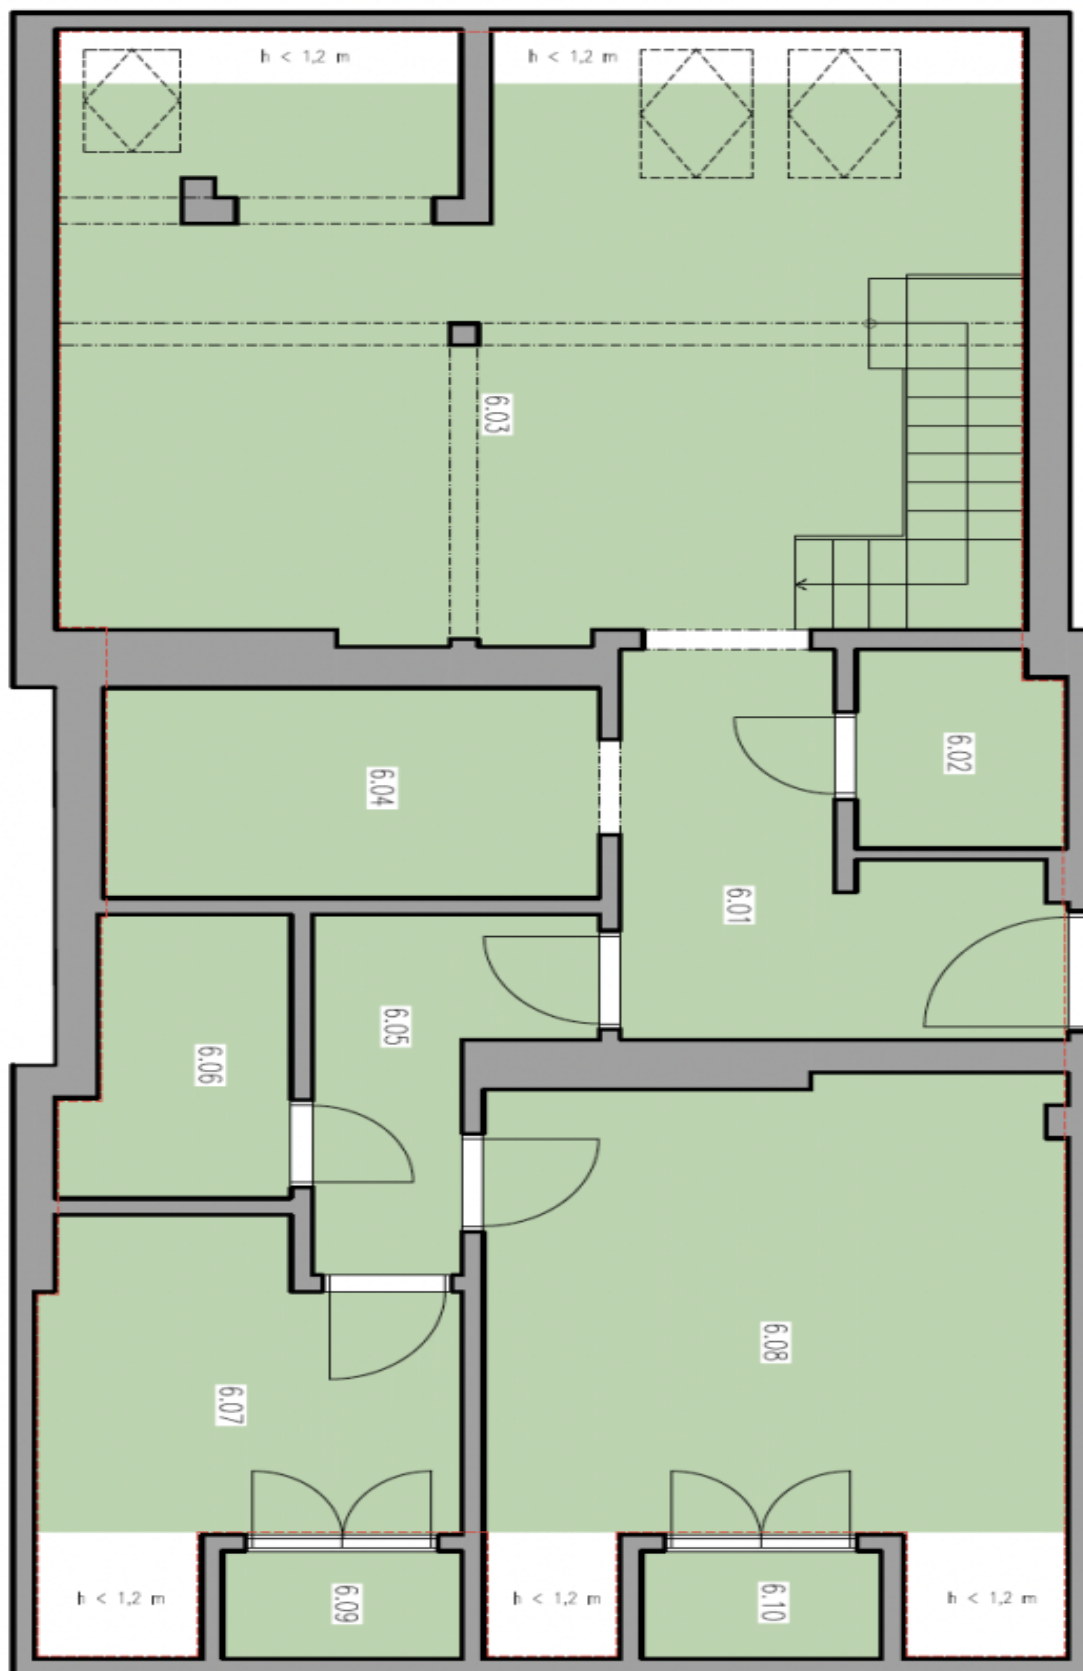

Byt 4-izbový

140 m², Praha 2, Vinohrady, Anny Letenské

Predané

Byt 4-izbový

140 m², Praha 2, Vinohrady, Anny Letenské

Predané

Celková plocha	144 m ²
Podlahová plocha*	140 m ²
Balkón	4 m ²
Parkovanie	-
Pivnica	Áno
Poplatky za služby	nezahrnuté
PENB	G
Referenčné číslo	41392

Vstupnú úroveň bytu na 6. podlaží tvorí obývacia izba s jedálňou, kuchyňa, 2 spálne, kúpeľňa, technická miestnosť, predsieň a **2 balkóny**, na hornom poschodí je ďalšia spáľňa s kúpeľňou a šatníkom.

Interiér je vďaka mnohým oknám veľmi svetlý a vzdušný. Podlahy sú **drevené**, dostatok úložného priestoru poskytujú vstavané skrine. Kuchynská linka je po rekonštrukcii, vykurovanie je plynové. K bytu prislúcha **pivnica**.

Interiér 140,64 m², balkóny 1,81 m² a 1,82 m², pivnica 2,08 m².

* Area of the unit according to the Civil Code. The area consists of the sum total area of the entire unit bounded by perimeter walls.

Byt 4-izbový

140 m², Praha 2, Vinohrady, Anny Letenské

Predané

Byt 4-izbový

140 m², Praha 2, Vinohrady, Anny Letenské

Predané