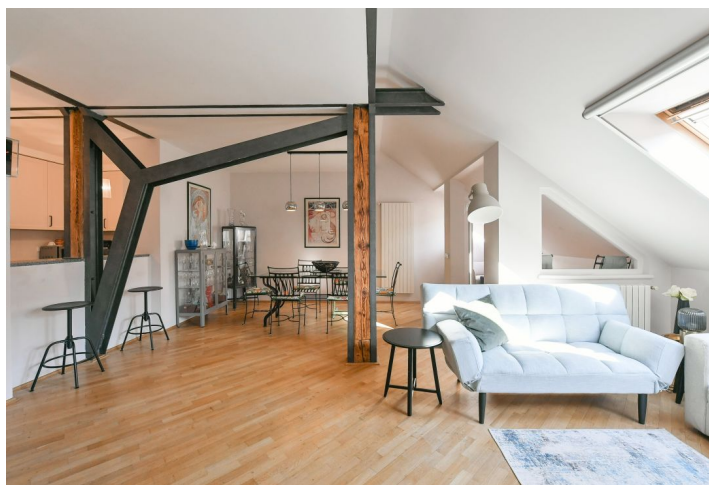

Byt 4+kk

140 m², Praha 2, Vinohrady, Anny Letenské

Predané