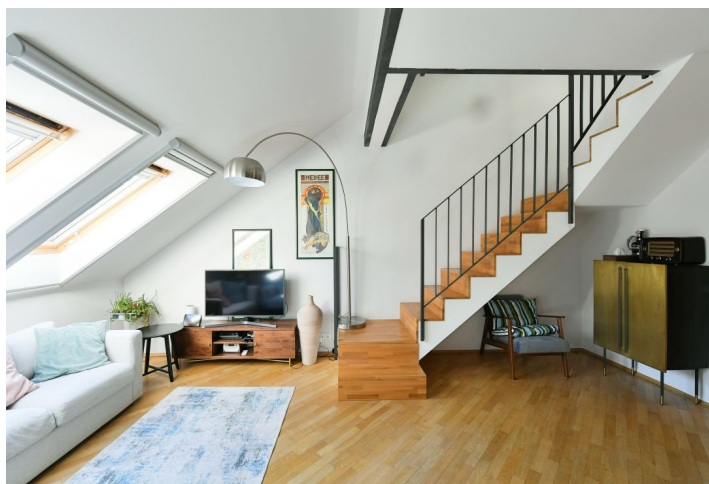

Byt 4+kk

140 m², Praha 2, Vinohrady, Anny Letenské

Predané