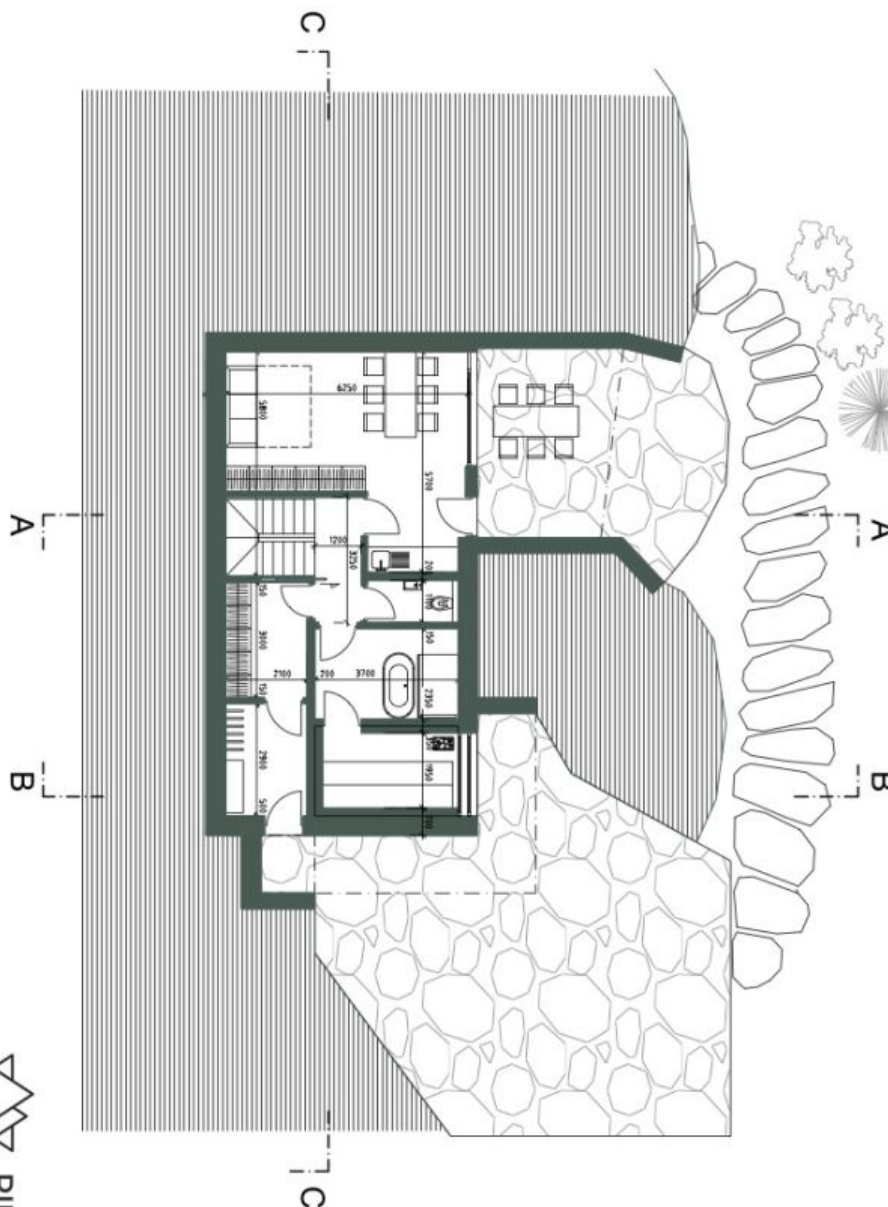

Rodinný dom 6+kk

285 m², Jablonec nad Nisou, Desná

1 213 774 €

1PP