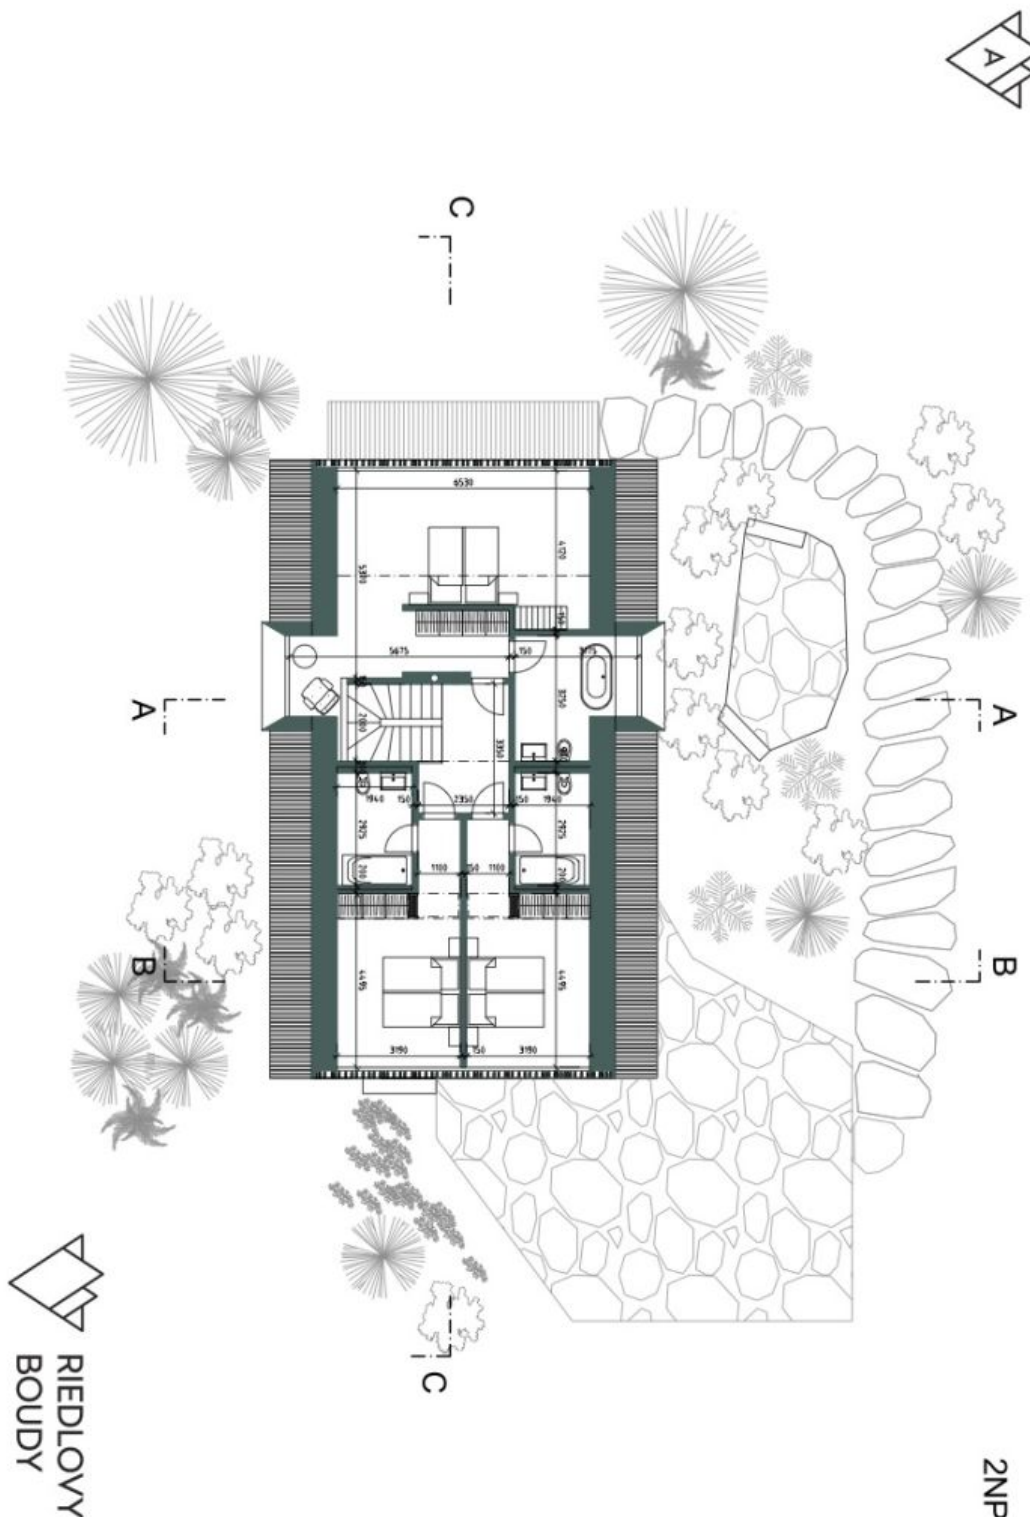

Rodinný dom 6+kk

285 m², Jablonec nad Nisou, Desná

1 213 774 €