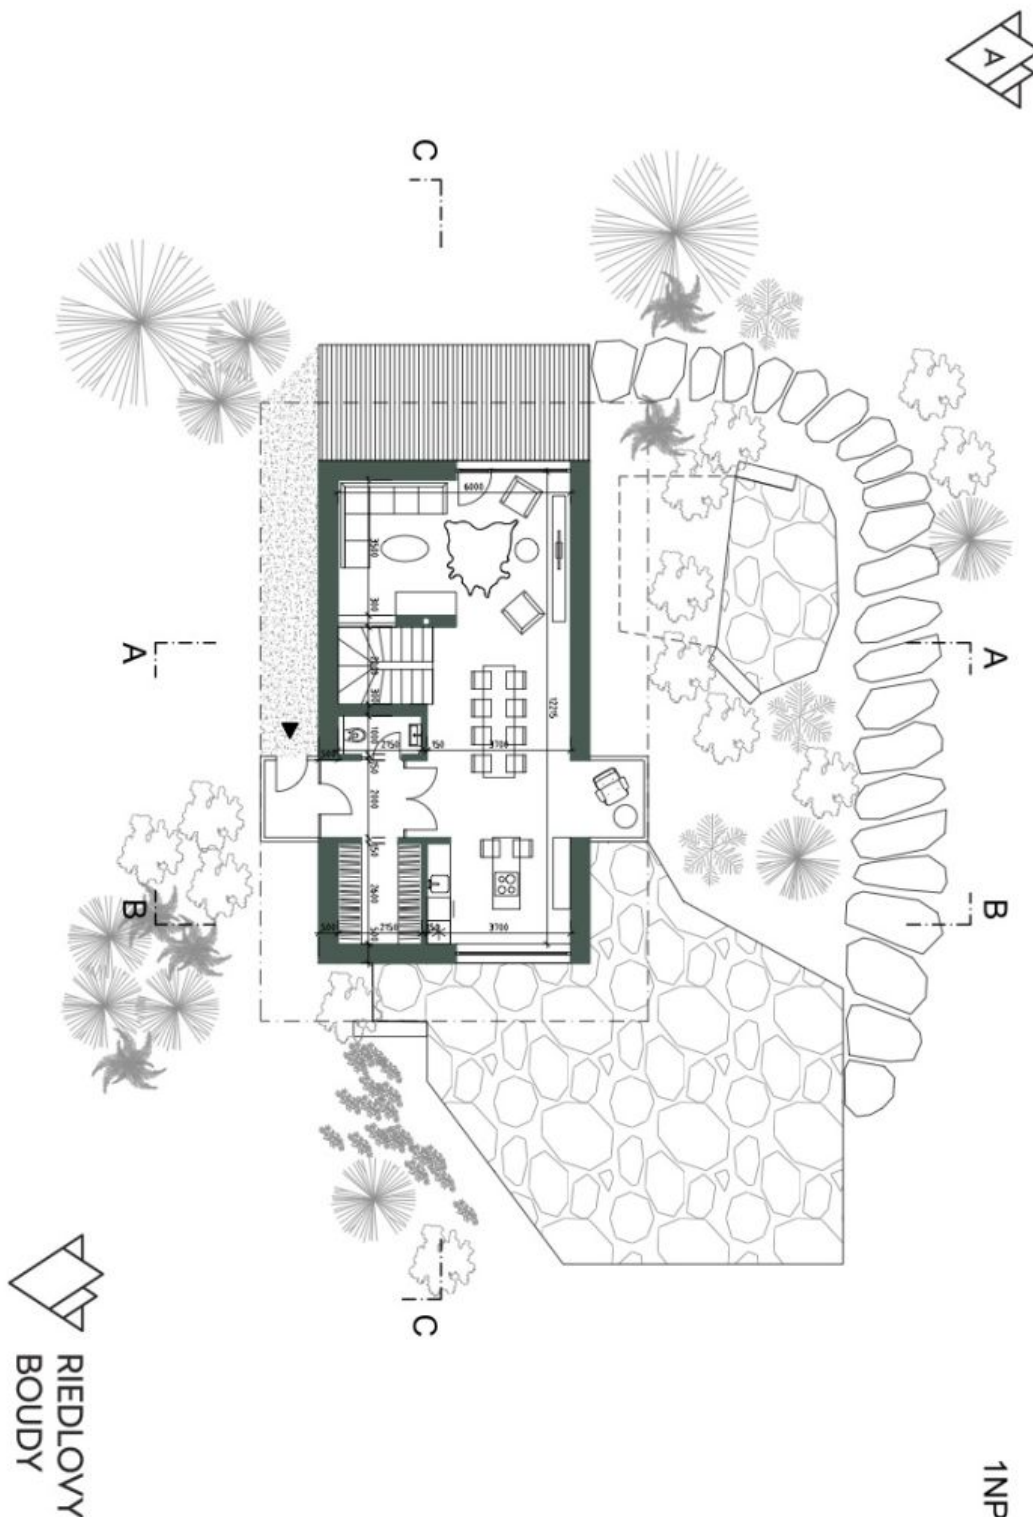

Rodinný dom 6+kk

285 m², Jablonec nad Nisou, Desná

1213 774 €

RIEDLOVY
BOUDY

1NP