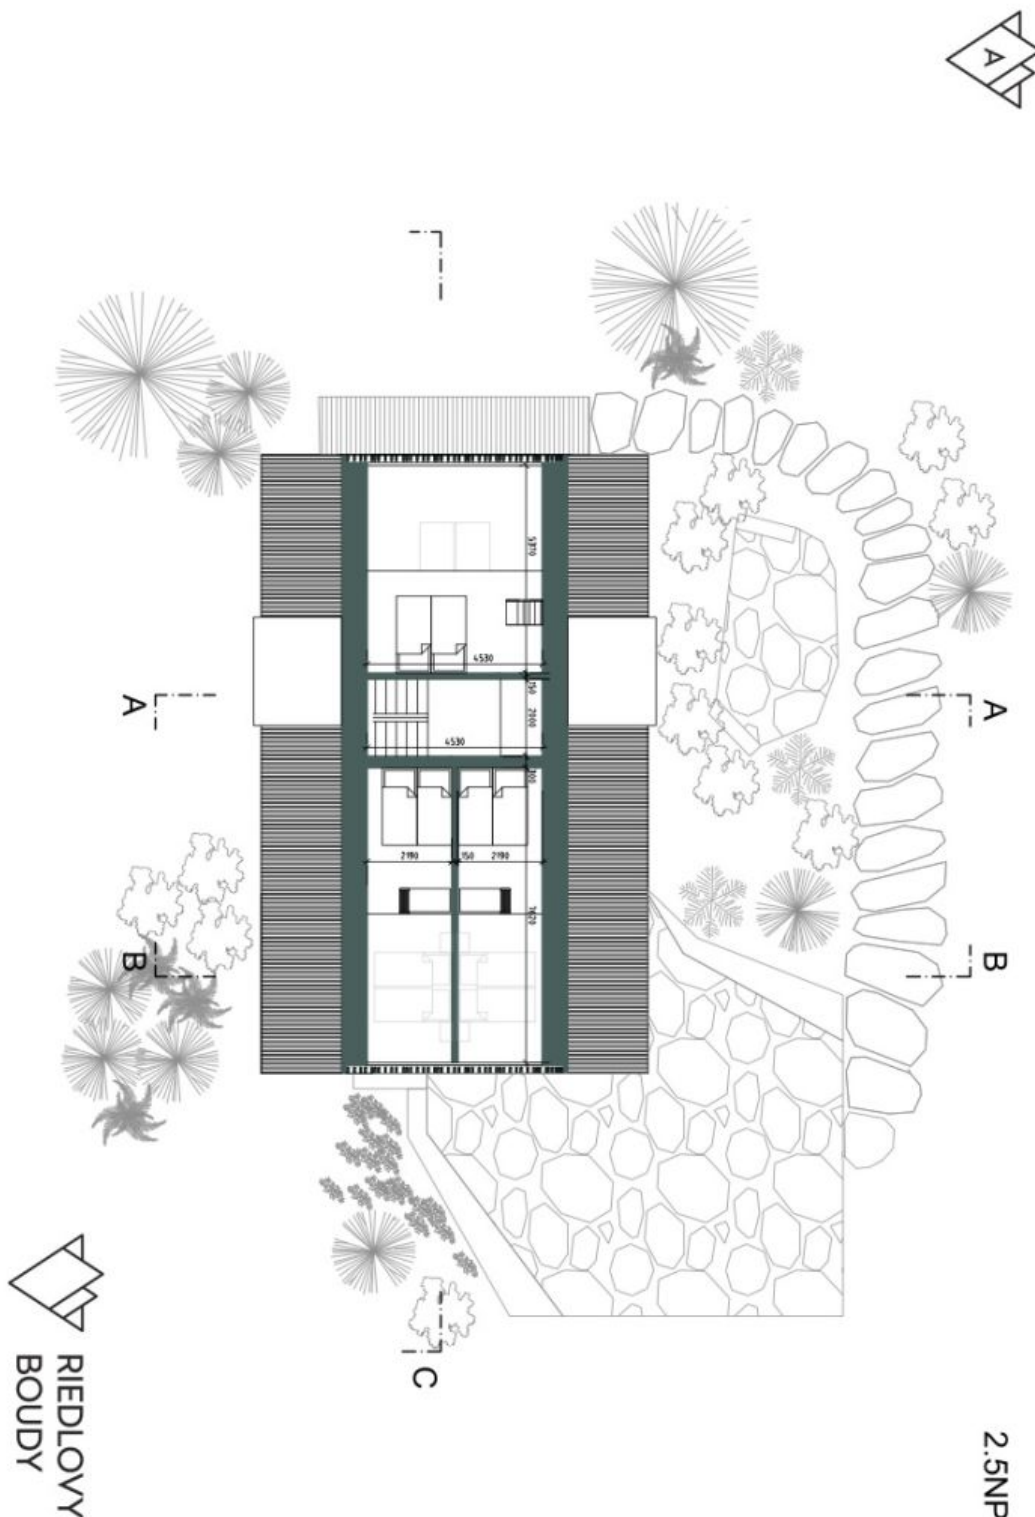

Rodinný dom 6+kk

285 m², Jablonec nad Nisou, Desná

1 213 774 €

RIEDLOVY
BOUDY

2.5NP