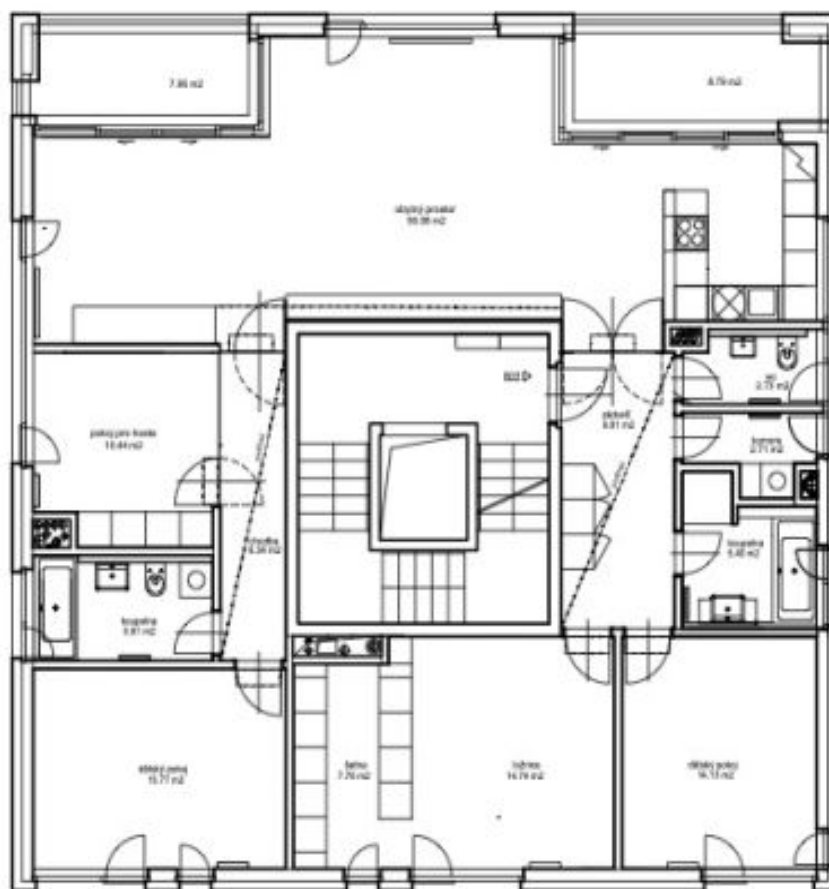

Výnimočný klimatizovaný byt poskytujúci množstvo priestoru a pôsobivé výhľady z okien i terás sa rozkladá po celom 2. podlaží komorného projektu Castle View Residence s výtahom, recepciou, nonstop ostrahou a podzemným parkovaním, kde sú k bytu vyhradené 3 miesta. Rezidencia je zasadená do pokojnej vilovej štvrte s bohatou zeleňou pri sídle Českej televízie a Centrálnemu parku Pankrác.

Dispozičný koncept ponúka veľkú obývaciu izbu prepojenú s kuchyňou, jedálňou a terasami, 3 spálne (hlavnú s šatníkom), hostovská izba, 2 kúpeľne, samostatnú toaletu a vstupnú halu. Z obývacej izby sa otvárajú nevšedné výhľady na metropolu vrátane Pražského hradu a Petřína.

Nehnuteľnosť bude k dispozícii od 9/2022.

Interiér 151,5 m², terasy 7,96 m² a 8,79 m², pivnica 20 m².

* Area of the unit according to the Civil Code. The area consists of the sum total area of the entire unit bounded by perimeter walls.

Byt 5+kk

151 m², Praha 4, Podolí, Na Hřebenech I

Cena na vyžiadanie

schéma bytu B21+B22 - 2np

Byt 5+kk

151 m², Praha 4, Podolí, Na Hřebenech I

Cena na vyžiadanie

schéma bytu B21+B22 - 2np